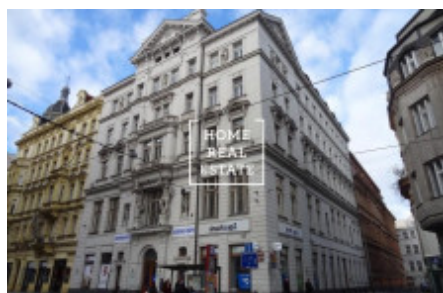

Prodej komerční činžovní dům, 2500 m² - Wenzigova, Praha 2

Společnost "Home Real Estate" exkluzivně nabízí k prodeji moderní hotel o celkové ploše 2500 m², situovaný v žádané lokalitě Praha 2 - Nové Město. Jedná se o pětipodlažní budovu se dvěma výtahy, která nabízí 69 moderně vybavených pokojů, snídaňovou místnost a bar. Tato nabídka je výbornou příležitostí investice do rozběhnutého podnikání. V dosahu 5 minut je zastávka MHD. Celková cena je na vyžádání u RK. Uvedené fotografie jsou pouze ilustrační. Pro více informací a možnost prohlídky kontaktujte makléře nebo vyplňte formulář níže. Máme široké portfolio neveřejných nabídek komerčních nemovitostí. Pro více nabídek restaurací, kaváren a hotelů k pronájmu a prodeji navštivte naši webovou stránku horeca.cz.

ID	34542	Nabídka	Prodej
Skupina	Činžovní dům	Zařízený	Zařízeno
Lokalita	Wenzigova	Vlastnictví	Osobní
Užitná plocha	2500 m ²	Město	Praha
Okres	Praha 2	Městská část	Nové Město
Stav	Realizováno		