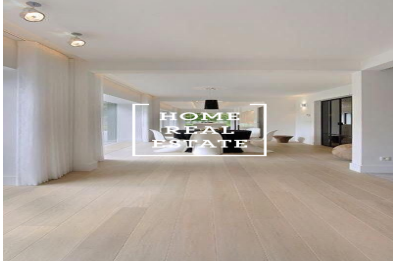

**Prodej komerční činžovní dům, 2500 m2 -
Resslova, Praha 2**

HOME
REAL
ESTATE

**HOME
REAL
ESTATE**

Společnost "Home Real Estate" exkluzivně nabízí k prodeji činžovní dům, situovaný v žádáné lokalitě Praha 2 - Nové Město.