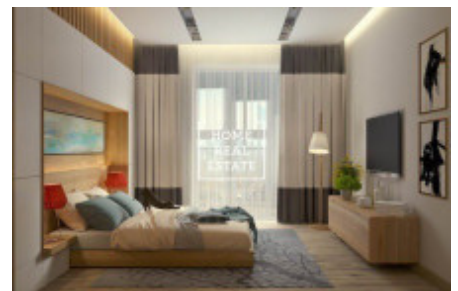

## Prodej komerční činžovní dům, 500 m<sup>2</sup> - Michalská, Praha 1

Společnost "Home Real Estate" exklusivně nabízí k prodeji činžovní dům v lukrativní lokalitě Prahy 1 - Staré Město. Jedná se o historický secesní cihlový dům ve frekventované ulici o celkové ploše cca. 500 m<sup>2</sup>, který se skládá z 1 podzemního a 3 nadzemních podlaží. V podzemním podlaží jsou 2 sklepy (cca 50 m<sup>2</sup>), v přízemí 3 komerční prostory (cca 100 m<sup>2</sup>), 2 WC (cca 4 m<sup>2</sup>), dále v 2. a 3. podlažích: 8 pokojů (162 m<sup>2</sup>), 2 WC (cca 4 m<sup>2</sup>), 6 koupelen (cca 19 m<sup>2</sup>) a terasa (cca 32 m<sup>2</sup>) Samozřejmostí této lokality je velký počet kaváren, restaurací a ostatní občanské vybavenosti. V dosahu 5 minut je zastávka MHD. Celková cena je na vyžádání u RK. Uvedené fotografie jsou pouze ilustrační. Pro více informací a možnost prohlídky kontaktujte makléře nebo vyplňte formulář níže. Máme široké portfolio neveřejných nabídek komerčních nemovitostí. Pro více nabídek restaurací, kaváren a hotelů k pronájmu a prodeji navštivte naši webovou stránku [horeca.cz](http://horeca.cz).