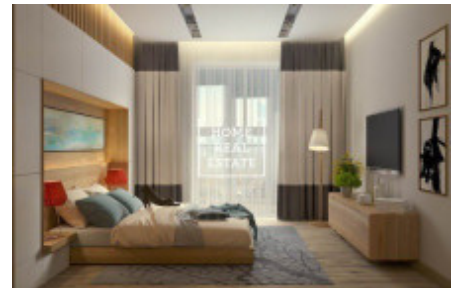

## Prodej komerční činžovní dům, 500 m<sup>2</sup> - Michalská, Praha 1

Společnost "Home Real Estate" exkluzivně nabízí k prodeji činžovní dům v lukrativní lokalitě Prahy 1 - Staré Město. Jedná se o historický secesní cihlový dům ve frekventované ulici o celkové ploše cca. 500 m<sup>2</sup>, který se skládá z 1 podzemního a 3 nadzemních podlaží. V podzemním podlaží jsou 2 sklepy (cca 50 m<sup>2</sup>), v přízemí 3 komerční prostory (cca 100 m<sup>2</sup>), 2 WC (cca 4 m<sup>2</sup>), dále v 2. a 3. podlažích: 8 pokojů (162 m<sup>2</sup>), 2 WC (cca 4 m<sup>2</sup>), 6 koupelen (cca 19 m<sup>2</sup>) a terasa (cca 32 m<sup>2</sup>). Samozřejmostí této lokality je velký počet kaváren, restaurací a ostatní občanské vybavenosti. V dosahu 5 minut je zastávka MHD. Celková cena je na vyžádání u RK. Uvedené fotografie jsou pouze ilustrační. Pro více informací a možnost prohlídky kontaktujte makléře nebo vyplňte formulář níže. Máme široké portfolio neveřejných nabídek komerčních nemovitostí. Pro více nabídek restaurací, kaváren a hotelů k pronájmu a prodeji navštivte naši webovou stránku [horeca.cz](http://horeca.cz).