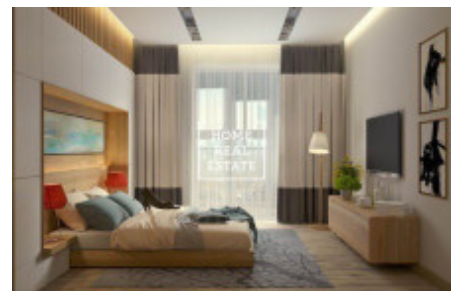

HOME
REAL
ESTATE

Prodej komerční činžovní dům, 500 m² - Michalská, Praha 1

Společnost "Home Real Estate" exkluzivně nabízí k prodeji činžovní dům v lukrativní lokalitě Prahy 1 - Staré Město. Jedná se o historický secesní cihlový dům ve frekventované ulici o celkové ploše cca. 500 m², který se skládá z 1 podzemního a 3 nadzemních podlaží. V podzemním podlaží jsou 2 sklepy (cca 50 m²), v přízemí 3 komerční prostory (cca 100 m²), 2 WC (cca 4 m²), dále v 2. a 3. podlažích: 8 pokojů (162 m²), 2 WC (cca 4 m²), 6 koupelen (cca 19 m²) a terasa (cca 32 m²). Samozřejmostí této lokality je velký počet kaváren, restaurací a ostatní občanské vybavenosti. V dosahu 5 minut je zastávka MHD. Celková cena je na vyžádání u RK. Uvedené fotografie jsou pouze ilustrační. Pro více informací a možnost prohlídky kontaktujte makléře nebo vyplňte formulář níže. Máme široké portfolio neveřejných nabídek komerčních nemovitostí. Pro více nabídek restaurací, kaváren a hotelů k pronájmu a prodeji navštivte naši webovou stránku horeca.cz.