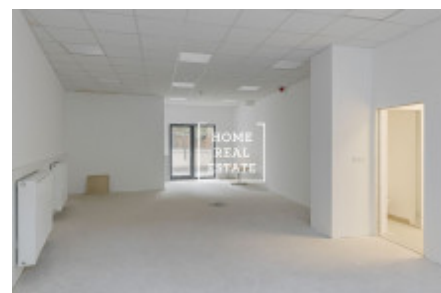

Pronájem komerční obchodní prostory, 72 m² - Pod Barvířkou, Praha 5