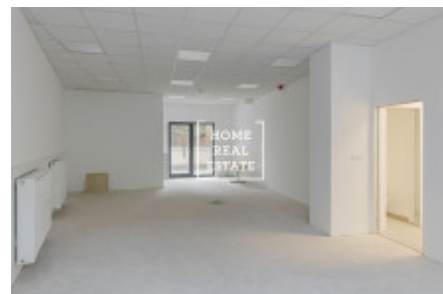

Pronájem komerční obchodní prostory, 72 m² - Pod Barvířkou, Praha 5