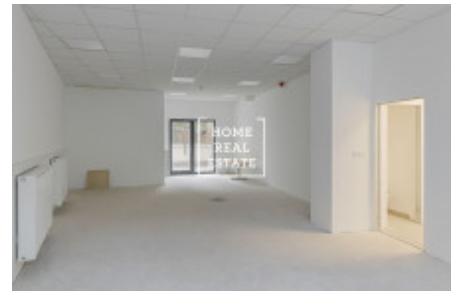

HOME
REAL
ESTATE

Pronájem komerční obchodní prostory, 72 m² - Pod Barvířkou, Praha 5

ID
Nabídka
Skupina
Vlastnictví
Užitná plocha
Město
Okres
Městská část

[34531](#)
Pronájem
Obchodní prostory
Osobní
72 m²
[Praha](#)
[Praha 5](#)
[Smíchov](#)