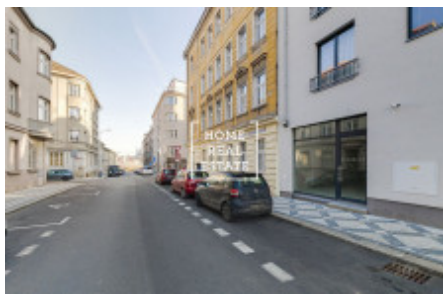

Pronájem komerční obchodní prostory, 72 m² - Pod Barvířkou, Praha 5

«Home Real Estate» nabízí k pronájmu komerční prostor, který se nachází v rezidenci Mélange v žádané městské části Praha 5 - Smíchov.

Rezidence Mélange je nový projekt, inspirovaný německým funkcionalismem, přesto pěkně zapadající do jednoho z nejvýznamnějších historických území Prahy. Jeho hlavními prvky jsou umístění v centrální a velice perspektivní části města s dobrou dopravní dostupností, opravdu hezký, moderní design exteriéru a interiéru, špičkové standardy vybavení bytu a celkově vysoká úroveň provedení stavby.

Rezidence se nachází v jižní části Smíchova na kopci mezi Pavím vrchem a Dívčími Hrady, 40 metrů nad hladinou Vltavy. Je tak dokonalá pro ty, kteří chtějí pracovat poblíž frekventovaného Anděla a přesto mít klid a soukromí, které zaručuje právě ulice Pod Brentovou.