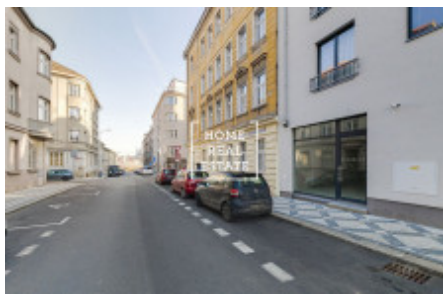

# Pronájem komerční obchodní prostory, 72 m<sup>2</sup> - Pod Barvířkou, Praha 5

«Home Real Estate» nabízí k pronájmu komerční prostor, který se nachází v rezidenci Mélange v žádané městské části Praha 5 - Smíchov.

Rezidence Mélange je nový projekt, inspirovaný německým funkcionalismem, přesto pěkně zapadající do jednoho z nejvýznamnějších historických území Prahy. Jeho hlavními prvky jsou umístění v centrální a velice perspektivní části města s dobrou dopravní dostupností, opravdu hezký, moderní design exteriéru a interiéru, špičkové standardy vybavení bytu a celkově vysoká úroveň provedení stavby.

Rezidence se nachází v jižní části Smíchova na kopci mezi Pavím vrchem a Dívčími Hrady, 40 metrů nad hladinou Vltavy. Je tak dokonalá pro ty, kteří chtějí pracovat poblíž frekventovaného Anděla a přesto mít klid a soukromí, které zaručuje právě ulice Pod Brentovou.