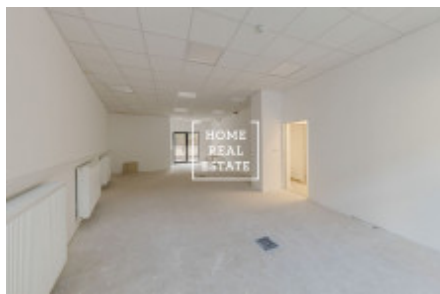

Pronájem komerční obchodní prostory, 72 m² - Pod Barvířkou, Praha 5