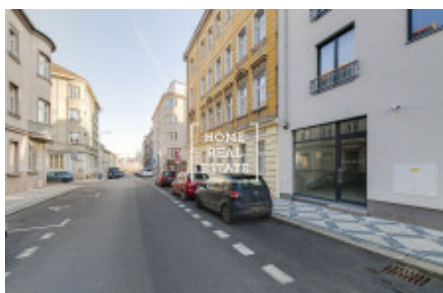

# Pronájem komerční obchodní prostory, 72 m<sup>2</sup> - Pod Barvířkou, Praha 5

«Home Real Estate» nabízí k pronájmu komerční prostor, který se nachází v rezidenci Mélange v žádané městské části Praha 5 - Smíchov.

Rezidence Mélange je nový projekt, inspirovaný německým funkcionalismem, přesto pěkně zapadající do jednoho z nejvýznamnějších historických území Prahy. Jeho hlavními prvky jsou umístění v centrální a velice perspektivní části města s dobrou dopravní dostupností, opravdu hezký, moderní design exteriéru a interiéru, špičkové standardy vybavení bytu a celkově vysoká úroveň provedení stavby.

Rezidence se nachází v jižní části Smíchova na kopci mezi Pavím vrchem a Dívčími Hrady, 40 metrů nad hladinou Vltavy. Je tak dokonalá pro ty, kteří chtějí pracovat poblíž frekventovaného Anděla a přesto mít klid a soukromí, které zaručuje právě ulice Pod Brentovou.