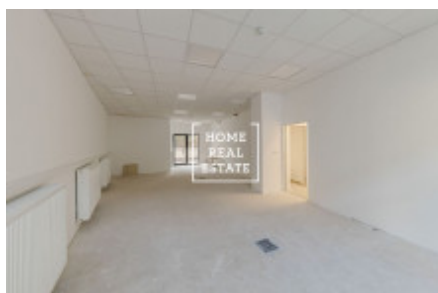

Pronájem komerční obchodní prostory, 72 m² - Pod Barvířkou, Praha 5