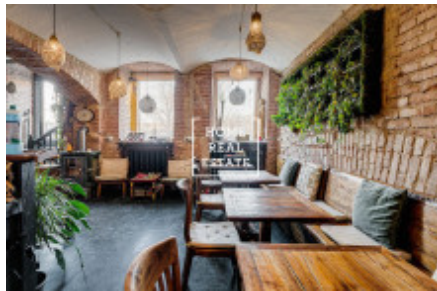

HOME
REAL
ESTATE

Pronájem komerční obchodní prostory, 196 m² - Masarykovo nábřeží

! POZOR NENÍ POVOLENÁ TEPLÁ KUCHYŇ !

Společnost „Home Real Estate“ nabízí k pronájmu obchodní prostory o velikosti 196 m², které se nacházejí v lukrativní lokalitě Prahy 1 - Nové Město. Prostory jsou rozdělené do dvou podlaží, přízemí a suterénu budovy, která jsou propojena točivým schodištěm a mají samostatný vchod z frekventované ulice Masarykovo nábřeží. Z ulice se hned vstupuje do jednoho prostoru, který přetéká do dalšího prostoru. Dále je chodba s vchodem do malé kuchyně a WC. Dole v suterénu jsou dva další prostory. Nechybí zde vzduchotechnika. Budova je situována na nábřeží proti Slovanskému ostrovu (Žofínu) v Praze v pouhých 350 metrů od Tančícího domů a v 500 metrů od Národního divadla. V pěší dostupnosti je k dispozici tramvajová zastávka „Národní divadlo“ a stanice metra trasy B „Národní třída“. Z oken budovy se otevírá krásný výhled na známou řeku Vltava. Nájemné: 85.000,- Kč. Odstupné: 500.000,- Kč. Volné ihned. Pro více informací a možnost prohlídky kontaktujte makléře nebo vyplňte formulář níže.