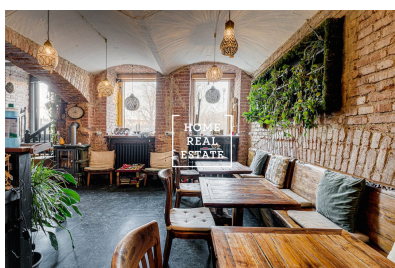

HOME
REAL
ESTATE

Pronájem komerční obchodní prostory, 196 m² - Masarykovo nábřeží

! POZOR NENÍ POVOLENÁ TEPLÁ KUCHYŇ !

Společnost „Home Real Estate“ nabízí k pronájmu obchodní prostory o velikosti 196 m², které se nacházejí v lukrativní lokalitě Prahy 1 - Nové Město. Prostory jsou rozdělené do dvou podlaží, přízemí a suterénu budovy, která jsou propojena točivým schodištěm a mají samostatný vchod z frekventované ulice Masarykovo nábřeží. Z ulice se hned vstupuje do jednoho prostoru, který přetéká do dalšího prostoru. Dále je chodba s vchodem do malé kuchyně a WC. Dole v suterénu jsou dva další prostory. Nechybí zde vzduchotechnika. Budova je situována na nábřeží proti Slovanskému ostrovu (Žofínu) v Praze v pouhých 350 metrů od Tančícího domů a v 500 metrů od Národního divadla. V pěší dostupnosti je k dispozici tramvajová zastávka „Národní divadlo“ a stanice metra trasy B „Národní třída“. Z oken budovy se otevírá krásný vzhled na známou řeku Vltava. Nájemné: 85.000,- Kč. Odstupné: 500.000,- Kč. Volné ihned. Pro více informací a možnost prohlídky kontaktujte makléře nebo vyplňte formulář níže.