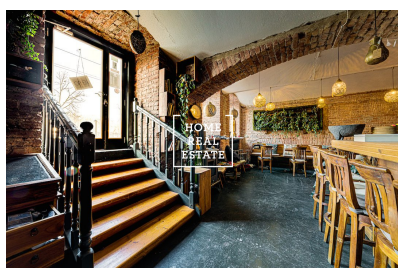

HOME
REAL
ESTATE

Pronájem komerční obchodní prostory, 196 m² - Masarykovo nábřeží

! POZOR NENÍ POVOLENÁ TEPLÁ KUCHYŇ !

Společnost „Home Real Estate“ nabízí k pronájmu obchodní prostory o velikosti 196 m², které se nacházejí v lukrativní lokalitě Prahy 1 - Nové Město. Prostory jsou rozdělené do dvou podlaží, přízemí a suterénu budovy, která jsou propojena točivým schodištěm a mají samostatný vchod z frekventované ulice Masarykovo nábřeží. Z ulice se hned vstupuje do jednoho prostoru, který přetéká do dalšího prostoru. Dále je chodba s vchodem do malé kuchyně a WC. Dole v suterénu jsou dva další prostory. Nechybí zde vzduchotechnika. Budova je situována na nábřeží proti Slovanskému ostrovu (Žofínu) v Praze v pouhých 350 metrů od Tančícího domů a v 500 metrů od Národního divadla. V pěší dostupnosti je k dispozici tramvajová zastávka „Národní divadlo“ a stanice metra trasy B „Národní třída“. Z oken budovy se otevírá krásný vzhled na známou řeku Vltava. Nájemné: 85.000,- Kč. Odstupné: 500.000,- Kč. Volné ihned. Pro více informací a možnost prohlídky kontaktujte makléře nebo vyplňte formulář níže.