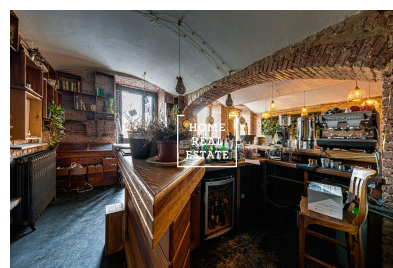

HOME
REAL
ESTATE

Pronájem komerční obchodní prostory, 196 m² - Masarykovo nábřeží

! POZOR NENÍ POVOLENÁ TEPLÁ KUCHYŇ !

Společnost „Home Real Estate“ nabízí k pronájmu obchodní prostory o velikosti 196 m², které se nacházejí v lukrativní lokalitě Prahy 1 - Nové Město. Prostory jsou rozdělené do dvou podlaží, přízemí a suterénu budovy, která jsou propojena točivým schodištěm a mají samostatný vchod z frekventované ulice Masarykovo nábřeží. Z ulice se hned vstupuje do jednoho prostoru, který přetéká do dalšího prostoru. Dále je chodba s vchodem do malé kuchyně a WC. Dole v suterénu jsou dva další prostory. Nechybí zde vzduchotechnika. Budova je situována na nábřeží proti Slovanskému ostrovu (Žofínu) v Praze v pouhých 350 metrů od Tančícího domů a v 500 metrů od Národního divadla. V pěší dostupnosti je k dispozici tramvajová zastávka „Národní divadlo“ a stanice metra trasy B „Národní třída“. Z oken budovy se otevírá krásný vzhled na známou řeku Vltava. Nájemné: 85.000,- Kč. Odstupné: 500.000,- Kč. Volné ihned. Pro více informací a možnost prohlídky kontaktujte makléře nebo vyplňte formulář níže.