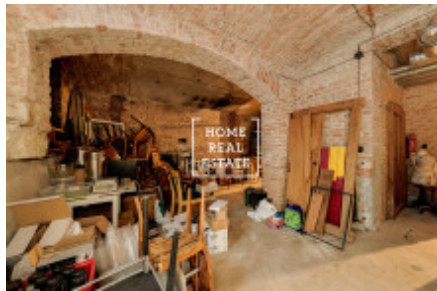

HOME
REAL
ESTATE

Pronájem komerční restaurace, 196 m² - Masarykovo nábřeží

! PODNIK NENÍ ZKOLAUDOVÁN NA TEPLOU KUCHYŇ !

Společnost „Home Real Estate“ nabízí k pronájmu částečně zařízenou restauraci o velikosti 196 m², která se nachází v lukrativní lokalitě Prahy 1 - Nové Město. Restaurace je rozdělena do dvou podlaží, přízemí a suterénu budovy, která jsou propojena točivým schodištěm a má samostatný vchod z frekventované ulice Masarykovo nábřeží. Naproti vchodu umístěná barová zóna s příjemně atmosférickým prostorem na posezení, který přetéká do dalšího prostoru. Dále je chodba s vchodem do malé kuchyně a WC. Dole v suterénu jsou dva další prostory, s možností posezení většího počtu hostů. Dají se oddělit závěsy a mohou být vhodné, např. pro tematické oslavy a VIP lóže. Veškerý prostor je vybaven vzduchotechnikou. Restaurace je situována na nábřeží proti Slovanskému ostrovu (Žofínu) v Praze v pouhých 350 metrů od Tančícího domů a v 500 metrů od Národního divadla. V pěší dostupnosti je k dispozici tramvajová zastávka "Národní divadlo" a stanice metra trasy B "Národní třída". Z oken restaurace se otevírá krásný výhled na známou řeku Vltava. Nájemné: 85.000,- Kč. Odstupné: 500.000,- Kč. Volné ihned. Pro více informací a možnost prohlídky kontaktujte makléře nebo vyplňte formulář níže.

ID	34526	Nabídka	Pronájem
Skupina	Restaurace	Zařízený	Nezařízeno
Vlastnictví	Osobní	Užitná plocha	196 m ²
Město	Praha	Městská část	Nové Město
Stav	Realizováno		