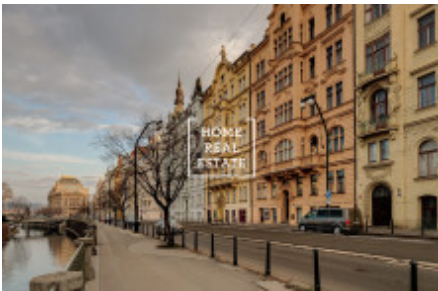

HOME
REAL
ESTATE

Pronájem komerční restaurace, 196 m² - Masarykovo nábřeží

! PODNIK NENÍ ZKOLAUDOVÁN NA TEPLOU KUCHYŇ !

Společnost „Home Real Estate“ nabízí k pronájmu částečně zařízenou restauraci o velikosti 196 m², která se nachází v lukrativní lokalitě Prahy 1 - Nové Město. Restaurace je rozdělena do dvou podlaží, přízemí a suterénu budovy, která jsou propojena točivým schodištěm a má samostatný vchod z frekventované ulice Masarykovo nábřeží. Naproti vchodu umístěná barová zóna s příjemně atmosférickým prostorem na posezení, který přetéká do dalšího prostoru. Dále je chodba s vchodem do malé kuchyně a WC. Dole v suterénu jsou dva další prostory, s možností posezení většího počtu hostů. Dají se oddělit závěsy a mohou být vhodné, např. pro tematické oslavy a VIP lóže. Veškerý prostor je vybaven vzduchotechnikou. Restaurace je situována na nábřeží proti Slovanskému ostrovu (Žofínu) v Praze v pouhých 350 metrů od Tančícího domů a v 500 metrů od Národního divadla. V pěší dostupnosti je k dispozici tramvajová zastávka "Národní divadlo" a stanice metra trasy B "Národní třída". Z oken restaurace se otevírá krásný výhled na známou řeku Vltava. Nájemné: 85.000,- Kč. Odstupné: 500.000,- Kč. Volné ihned. Pro více informací a možnost prohlídky kontaktujte makléře nebo vyplňte formulář níže.