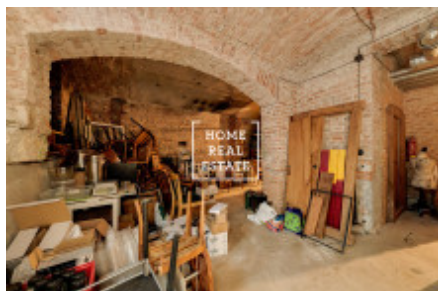

HOME
REAL
ESTATE

Pronájem komerční restaurace, 196 m² - Masarykovo nábřeží

! PODNIK NENÍ ZKOLAUDOVÁN NA TEPLOU KUCHYŇ !

Společnost „Home Real Estate“ nabízí k pronájmu částečně zařízenou restauraci o velikosti 196 m², která se nachází v lukrativní lokalitě Prahy 1 - Nové Město. Restaurace je rozdělena do dvou podlaží, přízemí a suterénu budovy, která jsou propojena točivým schodištěm a má samostatný vchod z frekventované ulice Masarykovo nábřeží. Naproti vchodu umístěná barová zóna s příjemně atmosférickým prostorem na posezení, který přetéká do dalšího prostoru. Dále je chodba s vchodem do malé kuchyně a WC. Dole v suterénu jsou dva další prostory, s možností posezení většího počtu hostů. Dají se oddělit závěsy a mohou být vhodné, např. pro tematické oslavy a VIP lóže. Veškerý prostor je vybaven vzduchotechnikou. Restaurace je situována na nábřeží proti Slovanskému ostrovu (Žofínu) v Praze v pouhých 350 metrů od Tančícího domů a v 500 metrů od Národního divadla. V pěší dostupnosti je k dispozici tramvajová zastávka "Národní divadlo" a stanice metra trasy B "Národní třída". Z oken restaurace se otevírá krásný výhled na známou řeku Vltava. Nájemné: 85.000,- Kč. Odstupné: 500.000,- Kč. Volné ihned. Pro více informací a možnost prohlídky kontaktujte makléře nebo vyplňte formulář níže.

ID	34526	Nabídka	Pronájem
Skupina	Restaurace	Zařízený	Nezařízeno
Vlastnictví	Osobní	Užitná plocha	196 m ²
Město	Praha	Městská část	Nové Město
Stav	Realizováno		