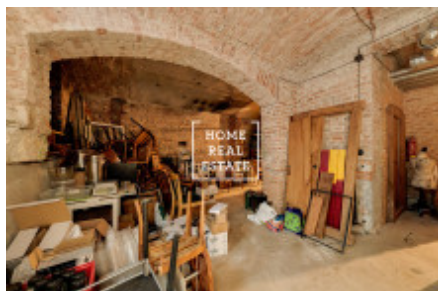

HOME
REAL
ESTATE

Pronájem komerční restaurace, 196 m² - Masarykovo nábřeží

! PODNIK NENÍ ZKOLAUDOVÁN NA TEPLU KUCHYŇ !

Společnost „Home Real Estate“ nabízí k pronájmu částečně zařízenou restauraci o velikosti 196 m², která se nachází v lukrativní lokalitě Prahy 1 - Nové Město. Restaurace je rozdělena do dvou podlaží, přízemí a suterénu budovy, která jsou propojena točivým schodištěm a má samostatný vchod z frekventované ulice Masarykovo nábřeží. Naproti vchodu umístěná barová zóna s příjemně atmosférickým prostorem na posezení, který přetéká do dalšího prostoru. Dále je chodba s vchodem do malé kuchyně a WC. Dole v suterénu jsou dva další prostory, s možností posezení většího počtu hostů. Dají se oddělit závěsy a mohou být vhodné, např. pro tematické oslavy a VIP lóže. Veškerý prostor je vybaven vzduchotechnikou. Restaurace je situována na nábřeží proti Slovanskému ostrovu (Žofínu) v Praze v pouhých 350 metrů od Tančícího domů a v 500 metrů od Národního divadla. V pěší dostupnosti je k dispozici tramvajová zastávka "Národní divadlo" a stanice metra trasy B "Národní třída". Z oken restaurace se otevírá krásný výhled na známou řeku Vltava. Nájemné: 85.000,- Kč. Odstupné: 500.000,- Kč. Volné ihned. Pro více informací a možnost prohlídky kontaktujte makléře nebo vyplňte formulář níže.

ID	34526	Nabídka	Pronájem
Skupina	Restaurace	Zařízený	Nezařízeno
Vlastnictví	Osobní	Užitná plocha	196 m ²
Město	Praha	Městská část	Nové Město
Stav	Realizováno		