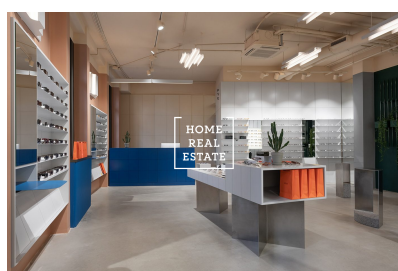

# Pronájem komerční obchodní prostory, 100 m<sup>2</sup> - Na Můstku Praha 1, Praha 1

Společnost "Home Real Estate" nabízí k pronájmu obchodní prostor o velikosti 100 m<sup>2</sup>, který se nachází ve velmi frekventované ulici Prahy 1 - Nové Město.