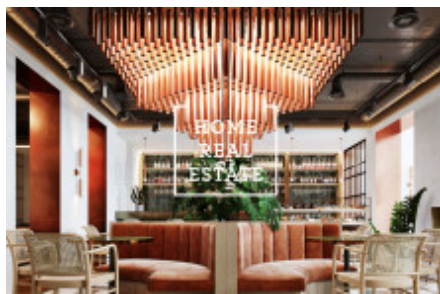

HOME
REAL
ESTATE

Pronájem komerční restaurace, 160 m² - U starého hřbitova, Praha 1

!!! NENI POVOLENA TEPLÁ KUCHYŇ !!! Společnost "Home Real Estate" nabízí k pronájmu prostor vhodný pro kavárnu nebo cukrárnu pouze se studenou kuchyňí o velikosti 160 m², který se nachází ve velmi frekventované lokalitě Praha 1 - Josefov. Máme široké portfolio neveřejných nabídek komerčních nemovitostí. Pro více nabídek restaurací, kaváren a hotelů k pronájmu a prodeji navštivte naši webovou stránku horeca.cz. Prostor je v dobrém stavu, má samostatný vchod z ulice a prosklené vylohy. Není vybaven nábytkem. Další výhodou je smlouva na předzahrádku od městské části na cca 20 míst za cca 20.000,- Kč/měs. Prostor se nachází v historickém centru Prahy a to je velice malebná a vyhledávaná lokalita nedaleko Pařížské ulici. V okolí naleznete: Klausovou synagogu, Židovskou radnici, bohatý výběr značkových obchodů a kvalitních restaurací. Velká průchodnost lidí a turistů díky výborné lokalitě. Dopravní dostupnost: jen pár metrů od autobusové zastávky "Pařížska" a stanice metra "Staroměstská". Fotografií použité v inzerátu jsou ilustrační. Nájemní smlouva na dobu 5+5 let. Nájemné: 180.000,- Kč + DPH + náklady na provoz Odstupné ve výši 500.000,- Kč. Volné ihned Pro více informací a možnost prohlídky kontaktujte makléře nebo vyplňte formulář níže. Máme široké portfolio neveřejných nabídek komerčních nemovitostí. Pro více nabídek restaurací, kaváren a hotelů k pronájmu a prodeji navštivte naši webovou stránku horeca.cz.

ID	34520	Nabídka	Pronájem
Skupina	Restaurace	Vlastnictví	Osobní
Užitná plocha	160 m ²	Město	Praha
Okres	Praha 1	Městská část	Josefov
Stav	Realizováno		