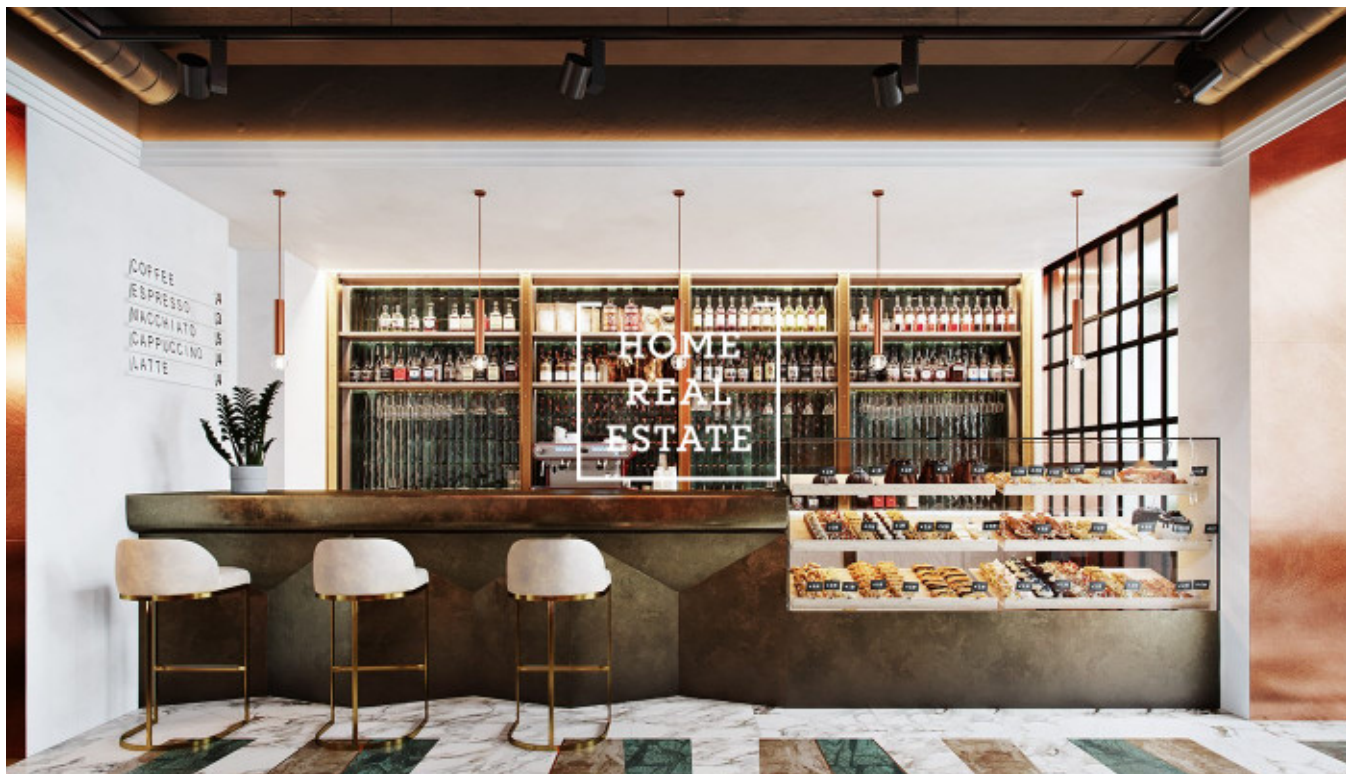

HOME
REAL
ESTATE

Pronájem komerční restaurace, 160 m² - U starého hřbitova, Praha 1

!!! NENI POVOLENA TEPLÁ KUCHYŇ !!! Společnost "Home Real Estate" nabízí k pronájmu prostor vhodný pro kavárnu nebo cukrárnu pouze se studenou kuchyňí o velikosti 160 m², který se nachází ve velmi frekventované lokalitě Praha 1 - Josefov. Máme široké portfolio neveřejných nabídek komerčních nemovitostí. Pro více nabídek restaurací, kaváren a hotelů k pronájmu a prodeji navštivte naši webovou stránku horeca.cz. Prostor je v dobrém stavu, má samostatný vchod z ulice a prosklené vylohy. Není vybaven nábytkem. Další výhodou je smlouva na předzahrádku od městské části na cca 20 míst za cca 20.000,- Kč/měs. Prostor se nachází v historickém centru Prahy a to je velice malebná a vyhledávaná lokalita nedaleko Pařížské ulici. V okolí naleznete: Klausovou synagogu, Židovskou radnici, bohatý výběr značkových obchodů a kvalitních restaurací. Velká průchodnost lidí a turistů díky výborné lokalitě. Dopravní dostupnost: jen pár metrů od autobusové zastávky "Pařížska" a stanice metra "Staroměstská". Fotografií použité v inzerátu jsou ilustrační. Nájemní smlouva na dobu 5+5 let. Nájemné: 180.000,- Kč + DPH + náklady na provoz Odstupné ve výši 500.000,- Kč. Volné ihned Pro více informací a možnost prohlídky kontaktujte makléře nebo vyplňte formulář níže. Máme široké portfolio neveřejných nabídek komerčních nemovitostí. Pro více nabídek restaurací, kaváren a hotelů k pronájmu a prodeji navštivte naši webovou stránku horeca.cz.

ID	34520	Nabídka	Pronájem
Skupina	Restaurace	Vlastnictví	Osobní
Užitná plocha	160 m ²	Město	Praha
Okres	Praha 1	Městská část	Josefov
Stav	Realizováno		