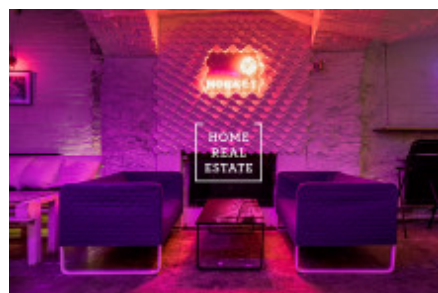

## Pronájem komerční restaurace, 120 m<sup>2</sup> - Milady Horákové

ID  
Nabídka  
Skupina  
Vlastnictví  
Užitná plocha  
Město  
Městská část

[34518](#)  
Pronájem  
Restaurace  
Osobní  
120 m<sup>2</sup>  
[Praha](#)  
[Bubeneč](#)