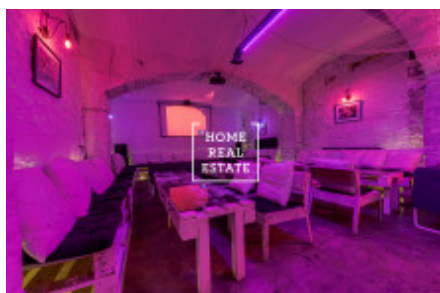

## Pronájem komerční restaurace, 120 m<sup>2</sup> - Milady Horákové

ID  
Nabídka  
Skupina  
Vlastnictví  
Užitná plocha  
Město  
Městská část

[34518](#)  
Pronájem  
Restaurace  
Osobní  
120 m<sup>2</sup>  
[Praha](#)  
[Bubeneč](#)