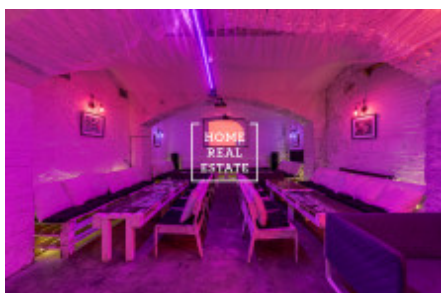

## Pronájem komerční restaurace, 120 m<sup>2</sup> - Milady Horákové

ID  
Nabídka  
Skupina  
Vlastnictví  
Užitná plocha  
Město  
Městská část

[34518](#)  
Pronájem  
Restaurace  
Osobní  
120 m<sup>2</sup>  
[Praha](#)  
[Bubeneč](#)