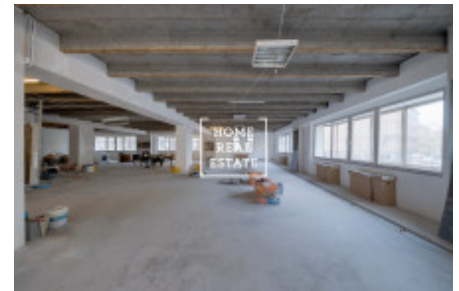

HOME
REAL
ESTATE

Prodej komerční obchodní prostory, 400 m² - Jungmannova, Praha 1

ID	34515	Nabídka	Prodej
Skupina	Obchodní prostory	Vlastnictví	Osobní
Užitná plocha	400 m ²	Město	Praha
Okres	Praha 1	Městská část	Nové Město
Stav	Realizováno		