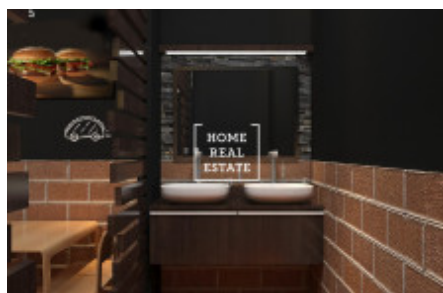

HOME
REAL
ESTATE

Pronájem komerční restaurace, 63 m² - Spálená, Praha 1

Společnost "Home Real Estate" nabízí k pronájmu designové bistro o velikosti 63 m², které se nachází ve velmi frekventované lokalitě Praha 1 - Nové Město.

Máme široké portfolio neveřejných nabídek komerčních nemovitostí. Pro více nabídek restaurací, kaváren a hotelů k pronájmu a prodeji navštivte naši webovou stránku horeca.cz.

Bistro je po celkové rekonstrukce, má samostatný vchod z ulice a velkou prosklenou vylohu. Plně vybaveny novým nábytkem. Kompletně zrekonstruována kuchyň, podle standartu hygieny a připravena k vaření teplých jídel. Výborná investiční příležitost hotového podniku.