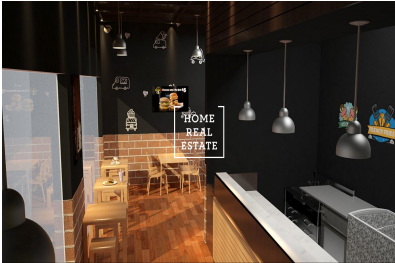

# Pronájem komerční restaurace, 63 m2 - Spálená, Praha 1

**HOME  
REAL  
ESTATE**

Společnost "Home Real Estate" nabízí k pronájmu designové bistro o velikosti 63 m<sup>2</sup>, které se nachází ve velmi frekventované lokalitě Praha 1 - Nové Město.

Máme široké portfolio neveřejných nabídek komerčních nemovitostí. Pro více nabídek restaurací, kaváren a hotelů k pronájmu a prodeji navštivte naši webovou stránku [horeca.cz](http://horeca.cz).

Bistro je po celkové rekonstrukce, má samostatný vchod z ulice a velkou prosklenou vylohu. Plně vybaveny novým nábytkem. Kompletně zrekonstruována kuchyň, podle standartu hygieny a připravena k vaření teplých jídel. Výborná investiční příležitost hotového podniku.