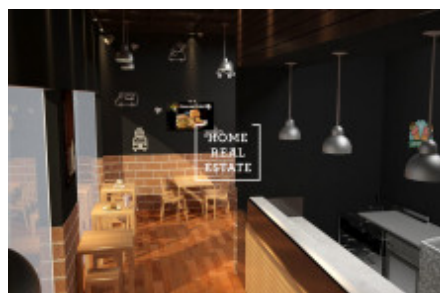

HOME
REAL
ESTATE

Pronájem komerční restaurace, 63 m² - Spálená, Praha 1

Společnost "Home Real Estate" nabízí k pronájmu designové bistro o velikosti 63 m², které se nachází ve velmi frekventované lokalitě Praha 1 - Nové Město.

Máme široké portfolio neveřejných nabídek komerčních nemovitostí. Pro více nabídek restaurací, kaváren a hotelů k pronájmu a prodeji navštivte naši webovou stránku horeca.cz.

Bistro je po celkové rekonstrukce, má samostatný vchod z ulice a velkou prosklenou vylohu. Plně vybaveny novým nábytkem. Kompletně zrekonstruována kuchyň, podle standartu hygieny a připravena k vaření teplých jídel. Výborná investiční příležitost hotového podniku.