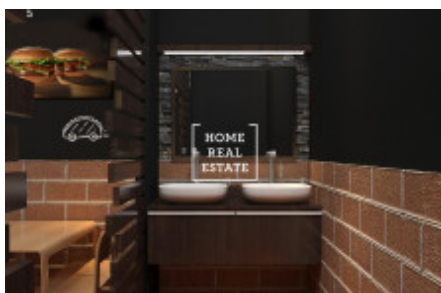

HOME
REAL
ESTATE

Pronájem komerční restaurace, 63 m² - Spálená, Praha 1

Společnost "Home Real Estate" nabízí k pronájmu designové bistro o velikosti 63 m², které se nachází ve velmi frekventované lokalitě Praha 1 - Nové Město.

Máme široké portfolio neveřejných nabídek komerčních nemovitostí. Pro více nabídek restaurací, kaváren a hotelů k pronájmu a prodeji navštivte naši webovou stránku horeca.cz.

Bistro je po celkové rekonstrukce, má samostatný vchod z ulice a velkou prosklenou vylohu. Plně vybaveny novým nábytkem. Kompletně zrekonstruována kuchyň, podle standartu hygieny a připravena k vaření teplých jídel. Výborná investiční příležitost hotového podniku.