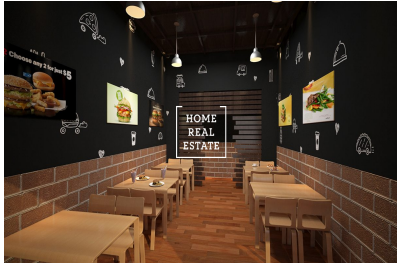

# Pronájem komerční restaurace, 63 m2 - Spálená, Praha 1

**HOME  
REAL  
ESTATE**

Společnost "Home Real Estate" nabízí k pronájmu designové bistro o velikosti 63 m<sup>2</sup>, které se nachází ve velmi frekventované lokalitě Praha 1 - Nové Město.

Máme široké portfolio neveřejných nabídek komerčních nemovitostí. Pro více nabídek restaurací, kaváren a hotelů k pronájmu a prodeji navštivte naši webovou stránku [horeca.cz](http://horeca.cz).

Bistro je po celkové rekonstrukce, má samostatný vchod z ulice a velkou prosklenou vylohu. Plně vybaveny novým nábytkem. Kompletně zrekonstruována kuchyň, podle standartu hygieny a připravena k vaření teplých jídel. Výborná investiční příležitost hotového podniku.