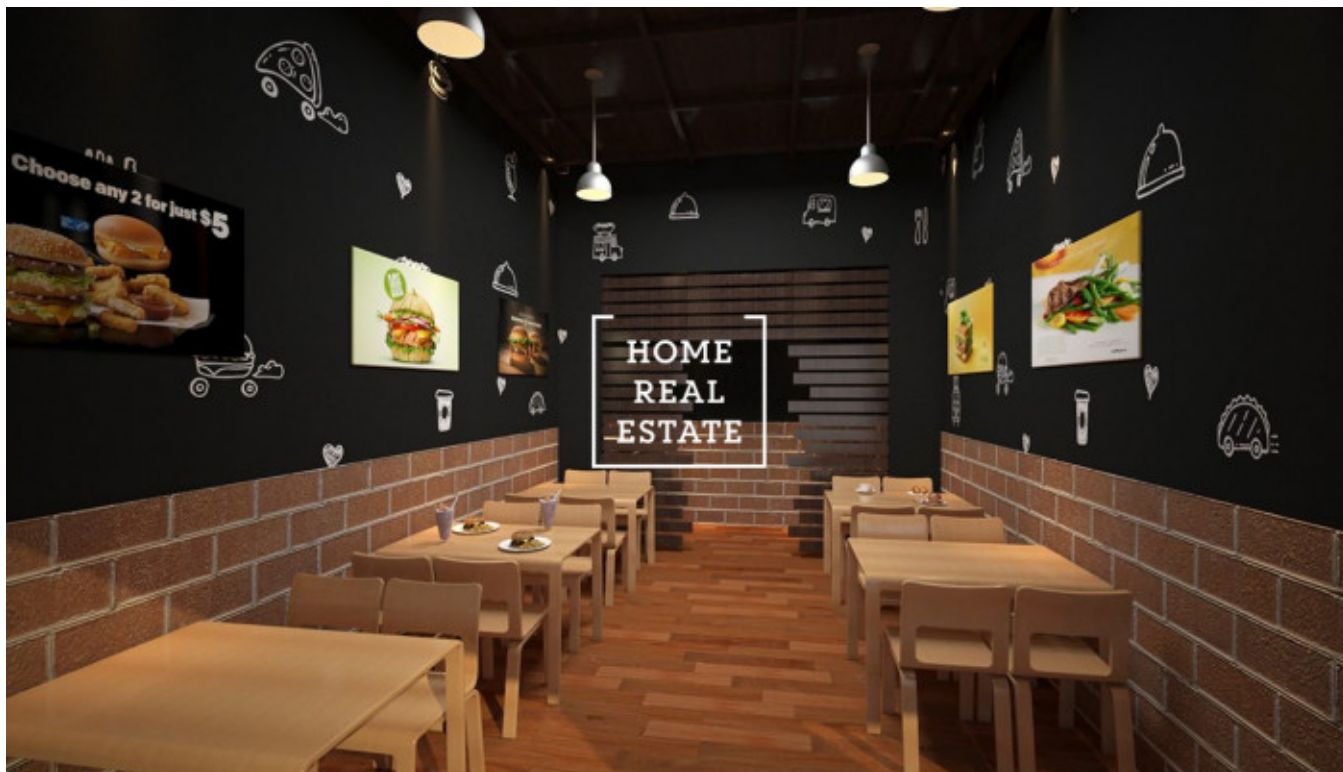

HOME
REAL
ESTATE

Pronájem komerční restaurace, 63 m² - Spálená, Praha 1

Společnost "Home Real Estate" nabízí k pronájmu designové bistro o velikosti 63 m², které se nachází ve velmi frekventované lokalitě Praha 1 - Nové Město.

Máme široké portfolio neveřejných nabídek komerčních nemovitostí. Pro více nabídek restaurací, kaváren a hotelů k pronájmu a prodeji navštivte naši webovou stránku horeca.cz.

Bistro je po celkové rekonstrukce, má samostatný vchod z ulice a velkou prosklenou vylohu. Plně vybaveny novým nábytkem. Kompletně zrekonstruována kuchyň, podle standartu hygieny a připravena k vaření teplých jídel. Výborná investiční příležitost hotového podniku.

Prostor se nachází v historickém centru Prahy a to je velice malebná a vyhledávaná lokalita nedaleko "Václavské náměstí". V okolí naleznete vynikající občanskou vybavenost: OC "Qadrio", "My Národní", obchody, banky, bohatý výběr kvalitních restaurací a kaváren. Velká průchodnost lidí a turistů díky výborné lokalitě.