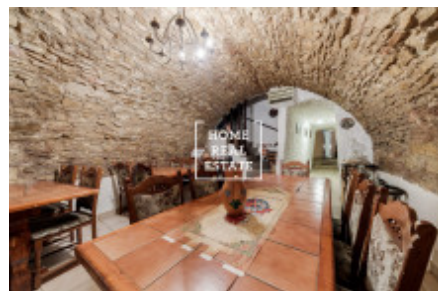

HOME
REAL
ESTATE

Pronájem komerční restaurace, 120 m² - Mostecká, Praha 1