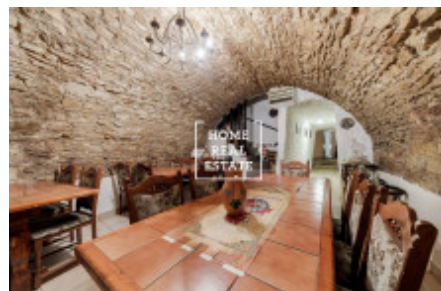

HOME
REAL
ESTATE

Pronájem komerční restaurace, 120 m² - Mostecká, Praha 1