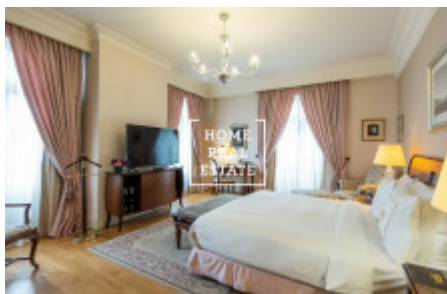

HOME
REAL
ESTATE

Prodej komerční činžovní dům, 500 m² - Karmelitská, Praha 1

ID
Nabídka
Skupina
Zařizený
Vlastnictví
Užitná plocha
Město
Okres
Městská část

[34503](#)
Prodej
Činžovní dům
Zařizený
Osobní
500 m²
[Praha](#)
[Praha 1](#)
[Malá Strana](#)