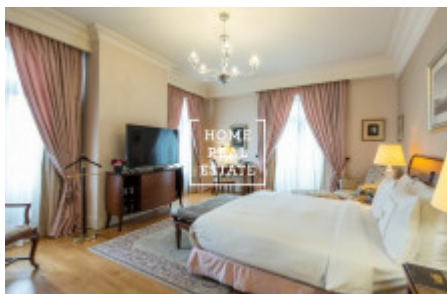

HOME
REAL
ESTATE

Prodej komerční činžovní dům, 500 m² - Karmelitská, Praha 1

ID
Nabídka
Skupina
Zařízený
Vlastnictví
Užitná plocha
Město
Okres
Městská část

[34503](#)
Prodej
Činžovní dům
Zařízeno
Osobní
500 m²
[Praha](#)
[Praha 1](#)
[Malá Strana](#)