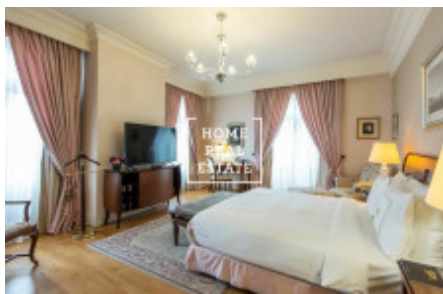

HOME
REAL
ESTATE

Prodej komerční ubytování, 1100 m² - Karmelitská, Praha 1