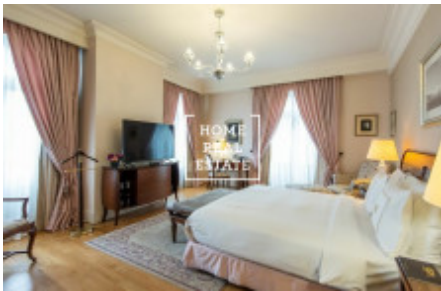

Máme široké portfolio neveřejných nabídek komerčních nemovitostí. Pro více nabídek restaurací, kaváren a hotelů k pronájmu a prodeji navštivte naši webovou stránku horeca.cz.

Nabídka se skládá ze 2 hotelů v historických budovách o ploše 500 m² a 600 m² (nachází se vedle sebe), situovaných ve velmi frekventované turistické ulici, které dohromady tvoří 13 stylově vybavených bytů po rekonstrukci. Tato nabídka je výbornou příležitostí investice do rozběhnutého podnikání.