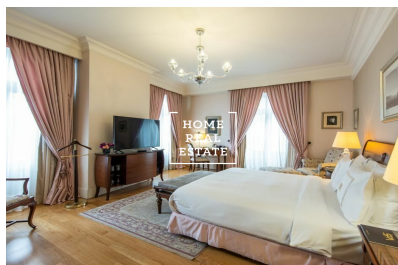

HOME
REAL
ESTATE

Prodej komerční ubytování, 1100 m² - Karmelitská, Praha 1