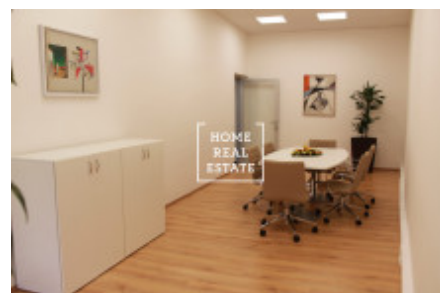

HOME
REAL
ESTATE

Pronájem komerční kanceláře, 174 m² - Krakovská, Praha 1

Společnost "Home Real Estate" nabízí k pronájmu kancelářské prostory o velikosti 174 m² v ulici Krakovská v městské části Praha 1 - Nové Město. Kanceláře jsou situovány v 3. nadzemním patře rekonstruované budovy. Jedná se o nově vymalované kancelářské prostory s podlahovými krytinami dle standardu pronajímatele se zrekonstruovaným sociálním zázemím. Součástí prostor je kuchyňská linka, nově zrekonstruované toalety a možnost využití stávajícího recepčního pultu. Samozřejmostí je 24 hodinová ostraha objektu. Výborná dopravní dostupnost: stanice metra a tramvajová zastávky Muzeum a Můstek jsou pouze v par minutách chůze od místa. K nastěhování od září 2019 Nájemné: 56.550,- Kč + DPH + 12.702,- Kč záloha za provozní náklady + 5.568,- Kč zálohy za topení + záloha za elektřinu K dispozici je také pronájem parkovacích míst za 3.900,- /4500,-Kč měsíčně + DPH + 300,- Kč paušál za služby Pro více informací o nemovitosti nebo domluvení prohlídky prosím kontaktujte našeho makléře nebo vyplňte formulář níže, rádi Vám pomůžeme! Společnost "Home Real Estate" je více než 650 spokojených zákazníků od roku 2014.

ID	34495	Nabídka	Pronájem
Skupina	Kanceláře	Zařízený	Zařízeno
Vlastnictví	Osobní	Užitná plocha	174 m ²
Parkování	Ano	Město	Praha
Okres	Praha 1	Městská část	Nové Město
Stav	Realizováno		