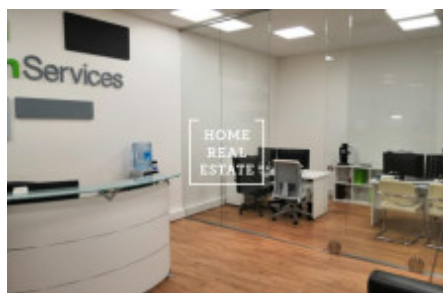

HOME
REAL
ESTATE

Pronájem komerční kanceláře, 174 m² - Krakovská, Praha 1

Společnost "Home Real Estate" nabízí k pronájmu kancelářské prostory o velikosti 174 m² v ulici Krakovská v městské části Praha 1 - Nové Město. Kanceláře jsou situovány v 3. nadzemním patře rekonstruované budovy. Jedná se o nově vymalované kancelářské prostory s podlahovými krytinami dle standardu pronajímatele se zrekonstruovaným sociálním zázemím. Součástí prostor je kuchyňská linka, nově zrekonstruované toalety a možnost využití stávajícího recepčního pultu. Samozřejmostí je 24 hodinová ostraha objektu. Výborná dopravní dostupnost: stanice metra a tramvajová zastávky Muzeum a Můstek jsou pouze v pár minutách chůze od místa. K nastěhování od září 2019 Nájemné: 56.550,- Kč + DPH + 12.702,- Kč záloha za provozní náklady + 5.568,- Kč zálohy za topení + záloha za elektřinu K dispozici je také pronájem parkovacích míst za 3.900,- /4500,-Kč měsíčně + DPH + 300,- Kč paušál za služby Pro více informací o nemovitosti nebo domluvení prohlídky prosím kontaktujte našeho makléře nebo vyplňte formulář níže, rádi Vám pomůžeme! Společnost "Home Real Estate" je více než 650 spokojených zákazníků od roku 2014.

ID	34495	Nabídka	Pronájem
Skupina	Kanceláře	Zařízený	Zařízeno
Vlastnictví	Osobní	Užitná plocha	174 m ²
Parkování	Ano	Město	Praha
Okres	Praha 1	Městská část	Nové Město
Stav	Realizováno		