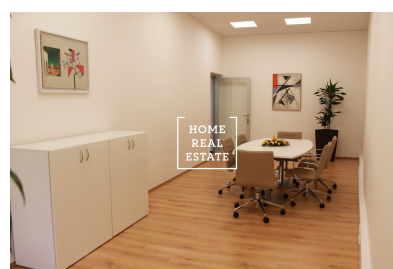

HOME
REAL
ESTATE

Pronájem komerční kanceláře, 174 m² - Krakovská, Praha 1

Společnost "Home Real Estate" nabízí k pronájmu kancelářské prostory o velikosti 174 m² v ulici Krakovská v městské části Praha 1 - Nové Město. Kanceláře jsou situovány v 3. nadzemním patře rekonstruované budovy. Jedná se o nově vymalované kancelářské prostory s podlahovými krytinami dle standardu pronajímatele se zrekonstruovaným sociálním zázemím. Součástí prostor je kuchyňská linka, nově zrekonstruované toalety a možnost využití stávajícího recepčního pultu. Samozřejmostí je 24 hodinová ostraha objektu. Výborná dopravní dostupnost: stanice metra a tramvajová zastávky Muzeum a Můstek jsou pouze v par minutách chůze od místa. K nastěhování od září 2019 Nájemné: 56.550,- Kč + DPH + 12.702,- Kč záloha za provozní náklady + 5.568,- Kč zálohy za topení + záloha za elektřinu K dispozici je také pronájem parkovacích míst za 3.900,-/4500,-Kč měsíčně + DPH + 300,- Kč paušál za služby Pro více informací o nemovitosti nebo domluvení prohlídky prosím kontaktujte našeho makléře nebo vyplňte formulář níže, rádi Vám pomůžeme! Společnost "Home Real Estate" je více než 650 spokojených zákazníků od roku 2014.