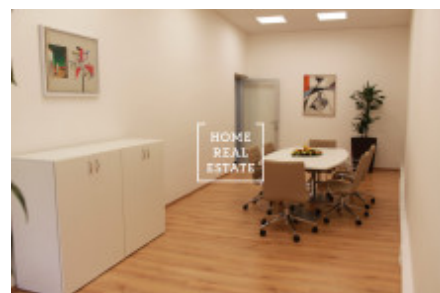

HOME
REAL
ESTATE

Pronájem komerční kanceláře, 174 m² - Krakovská, Praha 1

Společnost "Home Real Estate" nabízí k pronájmu kancelářské prostory o velikosti 174 m² v ulici Krakovská v městské části Praha 1 - Nové Město. Kanceláře jsou situovány v 3. nadzemním patře rekonstruované budovy. Jedná se o nově vymalované kancelářské prostory s podlahovými krytinami dle standardu pronajímatele se zrekonstruovaným sociálním zázemím. Součástí prostor je kuchyňská linka, nově zrekonstruované toalety a možnost využití stávajícího recepčního pultu. Samozřejmostí je 24 hodinová ostraha objektu. Výborná dopravní dostupnost: stanice metra a tramvajová zastávky Muzeum a Můstek jsou pouze v pár minutách chůze od místa. K nastěhování od září 2019 Nájemné: 56.550,- Kč + DPH + 12.702,- Kč záloha za provozní náklady + 5.568,- Kč zálohy za topení + záloha za elektřinu K dispozici je také pronájem parkovacích míst za 3.900,- /4500,-Kč měsíčně + DPH + 300,- Kč paušál za služby Pro více informací o nemovitosti nebo domluvení prohlídky prosím kontaktujte našeho makléře nebo vyplňte formulář níže, rádi Vám pomůžeme! Společnost "Home Real Estate" je více než 650 spokojených zákazníků od roku 2014.

ID	34495	Nabídka	Pronájem
Skupina	Kanceláře	Zařízený	Zařízeno
Vlastnictví	Osobní	Užitná plocha	174 m ²
Parkování	Ano	Město	Praha
Okres	Praha 1	Městská část	Nové Město
Stav	Realizováno		