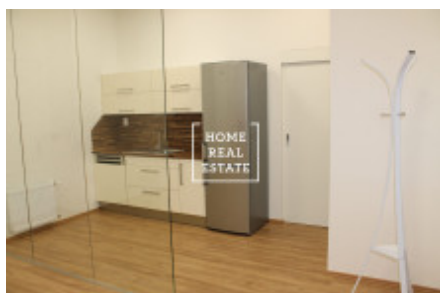

HOME
REAL
ESTATE

Pronájem komerční kanceláře, 174 m² - Krakovská, Praha 1

Společnost "Home Real Estate" nabízí k pronájmu kancelářské prostory o velikosti 174 m² v ulici Krakovská v městské části Praha 1 - Nové Město. Kanceláře jsou situovány v 3. nadzemním patře rekonstruované budovy. Jedná se o nově vymalované kancelářské prostory s podlahovými krytinami dle standardu pronajímatele se zrekonstruovaným sociálním zázemím. Součástí prostor je kuchyňská linka, nově zrekonstruované toalety a možnost využití stávajícího recepčního pultu. Samozřejmostí je 24 hodinová ostraha objektu. Výborná dopravní dostupnost: stanice metra a tramvajová zastávky Muzeum a Můstek jsou pouze v pár minutách chůze od místa. K nastěhování od září 2019 Nájemné: 56.550,- Kč + DPH + 12.702,- Kč záloha za provozní náklady + 5.568,- Kč zálohy za topení + záloha za elektřinu K dispozici je také pronájem parkovacích míst za 3.900,- /4500,-Kč měsíčně + DPH + 300,- Kč paušál za služby Pro více informací o nemovitosti nebo domluvení prohlídky prosím kontaktujte našeho makléře nebo vyplňte formulář níže, rádi Vám pomůžeme! Společnost "Home Real Estate" je více než 650 spokojených zákazníků od roku 2014.