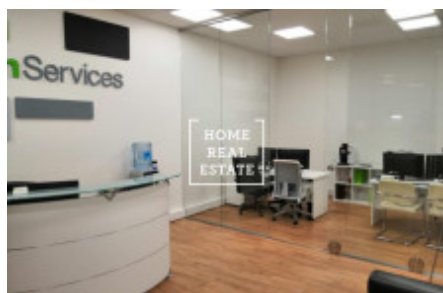

HOME
REAL
ESTATE

Pronájem komerční kanceláře, 174 m² - Krakovská, Praha 1

Společnost "Home Real Estate" nabízí k pronájmu kancelářské prostory o velikosti 174 m² v ulici Krakovská v městské části Praha 1 - Nové Město. Kanceláře jsou situovány v 3. nadzemním patře rekonstruované budovy. Jedná se o nově vymalované kancelářské prostory s podlahovými krytinami dle standardu pronajímatele se zrekonstruovaným sociálním zázemím. Součástí prostor je kuchyňská linka, nově zrekonstruované toalety a možnost využití stávajícího recepčního pultu. Samozřejmostí je 24 hodinová ostraha objektu. Výborná dopravní dostupnost: stanice metra a tramvajová zastávky Muzeum a Můstek jsou pouze v par minutách chůze od místa. K nastěhování od září 2019 Nájemné: 56.550,- Kč + DPH + 12.702,- Kč záloha za provozní náklady + 5.568,- Kč zálohy za topení + záloha za elektřinu K dispozici je také pronájem parkovacích míst za 3.900,- /4500,-Kč měsíčně + DPH + 300,- Kč paušál za služby Pro více informací o nemovitosti nebo domluvení prohlídky prosím kontaktujte našeho makléře nebo vyplňte formulář níže, rádi Vám pomůžeme! Společnost "Home Real Estate" je více než 650 spokojených zákazníků od roku 2014.

ID	34495	Nabídka	Pronájem
Skupina	Kanceláře	Zařízený	Zařízeno
Vlastnictví	Osobní	Užitná plocha	174 m ²
Parkování	Ano	Město	Praha
Okres	Praha 1	Městská část	Nové Město
Stav	Realizováno		