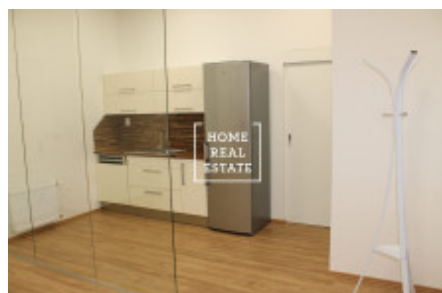

HOME
REAL
ESTATE

Pronájem komerční kanceláře, 174 m² - Krakovská, Praha 1

Společnost "Home Real Estate" nabízí k pronájmu kancelářské prostory o velikosti 174 m² v ulici Krakovská v městské části Praha 1 - Nové Město. Kanceláře jsou situovány v 3. nadzemním patře rekonstruované budovy. Jedná se o nově vymalované kancelářské prostory s podlahovými krytinami dle standardu pronajímatele se zrekonstruovaným sociálním zázemím. Součástí prostor je kuchyňská linka, nově zrekonstruované toalety a možnost využití stávajícího recepčního pultu. Samozřejmostí je 24 hodinová ostraha objektu. Výborná dopravní dostupnost: stanice metra a tramvajová zastávky Muzeum a Můstek jsou pouze v pár minutách chůze od místa. K nastěhování od září 2019 Nájemné: 56.550,- Kč + DPH + 12.702,- Kč záloha za provozní náklady + 5.568,- Kč zálohy za topení + záloha za elektřinu K dispozici je také pronájem parkovacích míst za 3.900,- /4500,-Kč měsíčně + DPH + 300,- Kč paušál za služby Pro více informací o nemovitosti nebo domluvení prohlídky prosím kontaktujte našeho makléře nebo vyplňte formulář níže, rádi Vám pomůžeme! Společnost "Home Real Estate" je více než 650 spokojených zákazníků od roku 2014.