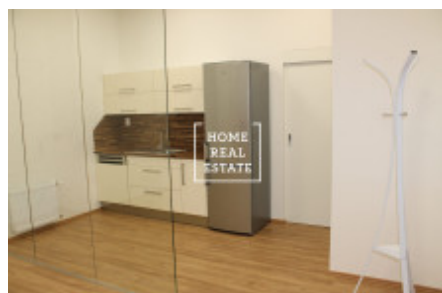

HOME
REAL
ESTATE

Pronájem komerční kanceláře, 174 m² - Krakovská, Praha 1

Společnost "Home Real Estate" nabízí k pronájmu kancelářské prostory o velikosti 174 m² v ulici Krakovská v městské části Praha 1 - Nové Město. Kanceláře jsou situovány v 3. nadzemním patře rekonstruované budovy. Jedná se o nově vymalované kancelářské prostory s podlahovými krytinami dle standardu pronajímatele se zrekonstruovaným sociálním zázemím. Součástí prostor je kuchyňská linka, nově zrekonstruované toalety a možnost využití stávajícího recepčního pultu. Samozřejmostí je 24 hodinová ostraha objektu. Výborná dopravní dostupnost: stanice metra a tramvajová zastávky Muzeum a Můstek jsou pouze v par minutách chůze od místa. K nastěhování od září 2019 Nájemné: 56.550,- Kč + DPH + 12.702,- Kč záloha za provozní náklady + 5.568,- Kč zálohy za topení + záloha za elektřinu K dispozici je také pronájem parkovacích míst za 3.900,- /4500,-Kč měsíčně + DPH + 300,- Kč paušál za služby Pro více informací o nemovitosti nebo domluvení prohlídky prosím kontaktujte našeho makléře nebo vyplňte formulář níže, rádi Vám pomůžeme! Společnost "Home Real Estate" je více než 650 spokojených zákazníků od roku 2014.