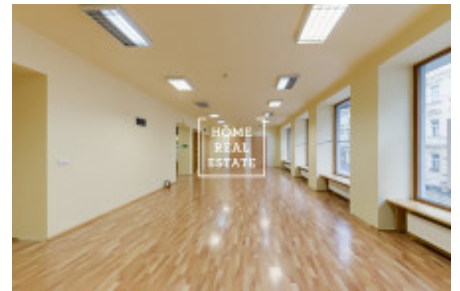

Pronájem komerční restaurace, 630 m² - Milady Horákové, Praha 7

Společnost " Home Real Estate" nabízí k pronájmu komerční prostor o celkové ploše 630 m², který se nachází ve velice frekventované ulici Milady Horákové na Praze 7 - Letná, poblíž zastávky Strossmayerovo náměstí.

Máme široké portfolio neveřejných nabídek komerčních nemovitostí. Pro více nabídek restaurací, kaváren a hotelů k pronájmu a prodeji navštivte naši webovou stránku horeca.cz.

Jedná se o nevybavený komerční prostor k pronájmu. Je situován ve třech patrech (suterén, přízemí a 1. NP) a má 2 samostatné vstupy z ulice (proto lze prostor rozdělit na dva!). V přízemí a v 1 NP jsou ze strany ulice velké prosklené výlohy.