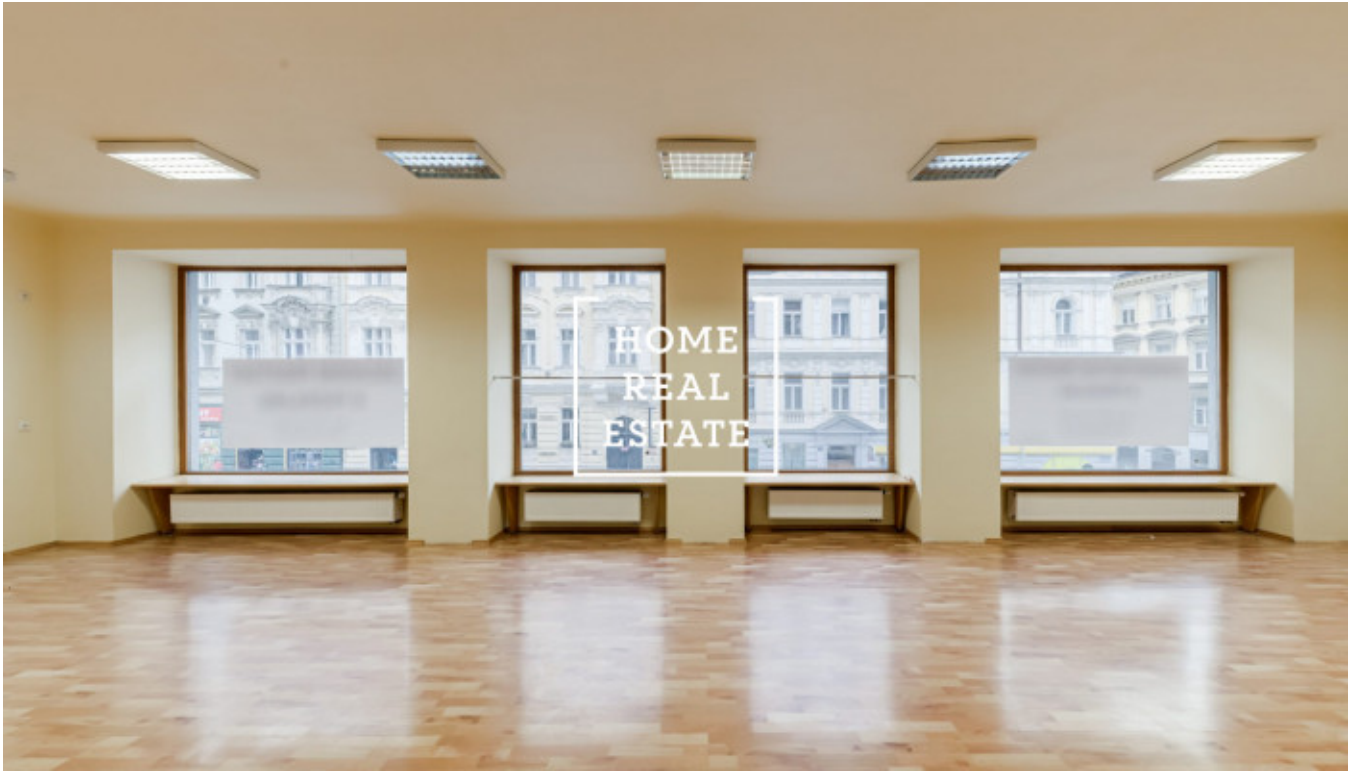

Pronájem komerční restaurace, 630 m² - Milady Horákové, Praha 7

Společnost " Home Real Estate" nabízí k pronájmu komerční prostor o celkové ploše 630 m², který se nachází ve velice frekventované ulici Milady Horákové na Praze 7 - Letná, poblíž zastávky Strossmayerovo náměstí.

Máme široké portfolio neveřejných nabídek komerčních nemovitostí. Pro více nabídek restaurací, kaváren a hotelů k pronájmu a prodeji navštivte naši webovou stránku horeca.cz.

Jedná se o nevybavený komerční prostor k pronájmu. Je situován ve třech patrech (suterén, přízemí a 1. NP) a má 2 samostatné vstupy z ulice (proto lze prostor rozdělit na dva!). V přízemí a v 1 NP jsou ze strany ulice velké prosklené výlohy.

V každém patře jsou sociální zařízení, je sklad a menší terasa.

Využití:

- Prostory jsou vhodné pro gastro-provoz, showroom, kancelář nebo kombinaci několika činností či případné rozdělení a více místností.