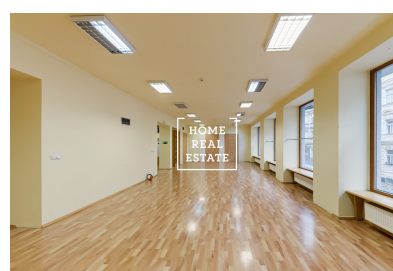

Pronájem komerční restaurace, 630 m² - Milady Horákové, Praha 7

**HOME
REAL
ESTATE**

Společnost " Home Real Estate" nabízí k pronájmu komerční prostor o celkové ploše 630 m², který se nachází ve velice frekventované ulici Milady Horákové na Praze 7 - Letná, poblíž zastávky Strossmayerovo náměstí.

Máme široké portfolio neveřejných nabídek komerčních nemovitostí. Pro více nabídek restaurací, kaváren a hotelů k pronájmu a prodeji navštivte naši webovou stránku horeca.cz.

Jedná se o nevybavený komerční prostor k pronájmu. Je situován ve třech patrech (suterén, přízemí a 1. NP) a má 2 samostatné vstupy z ulice (proto lze prostor rozdělit na dva!). V přízemí a v 1 NP jsou ze strany ulice velké prosklené výlohy.