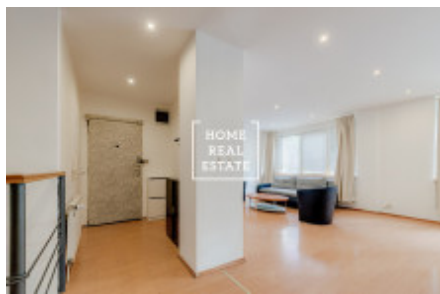

Pronájem komerční kanceláře, 170 m² - Eliášova, Praha 6

«Home Real Estate» nabízí k pronájmu kancelářské prostory o velikosti 170 m² s terasou (20 m²), situované v žádané městské části Praha 6 - Dejvice.

Prostory se nachází ve 1. nadzemním podlaží šestipatrového cihlového domu po rekonstrukci. Dispozici tvoří prostorná obývací místnost s plně vybavenou kuchyňskou linkou (lednice, sporák, trouba, digestoř, myčka, mikrovlnná trouba), 2 místnosti (jedna z nich s malým balkonem), koupelna s sprchou a toaletou a samostatná toaleta. Z obývací místnosti vede chodba do přízemí, ve kterém jsou situované další 2 místnosti (jedna z nich se vstupem na terasu), šatna s vestavnými skříněmi, technická místnost a druhá koupelna s velkou rohovou vanou a toaletou.