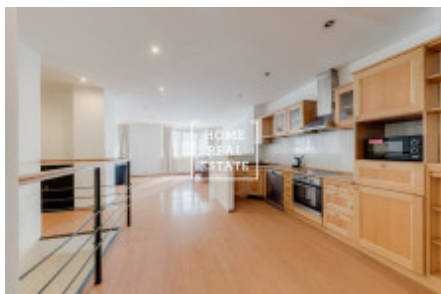

Pronájem komerční kanceláře, 170 m² - Eliášova, Praha 6

«Home Real Estate» nabízí k pronájmu kancelářské prostory o velikosti 170 m² s terasou (20 m²), situované v žádané městské části Praha 6 - Dejvice.

Prostory se nachází ve 1. nadzemním podlaží šestipatrového cihlového domu po rekonstrukci. Dispozici tvoří prostorná obývací místnost s plně vybavenou kuchyňskou linkou (lednice, sporák, trouba, digestoř, myčka, mikrovlnná trouba), 2 místnosti (jedna z nich s malým balkonem), koupelna s sprchou a toaletou a samostatná toaleta. Z obývací místnosti vede chodba do přízemí, ve kterém jsou situované další 2 místnosti (jedna z nich se vstupem na terasu), šatna s vestavnými skříněmi, technická místnost a druhá koupelna s velkou rohovou vanou a toaletou.