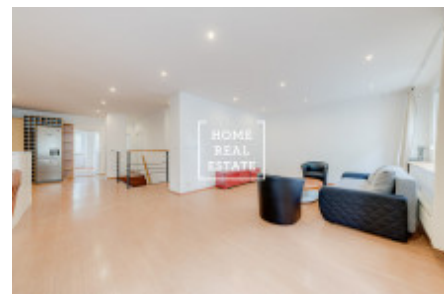

Pronájem komerční kanceláře, 170 m² - Eliášova, Praha 6

«Home Real Estate» nabízí k pronájmu kancelářské prostory o velikosti 170 m² s terasou (20 m²), situované v žádané městské části Praha 6 - Dejvice.

Prostory se nachází ve 1. nadzemním podlaží šestipatrového cihlového domu po rekonstrukci. Dispozici tvoří prostorná obývací místnost s plně vybavenou kuchyňskou linkou (lednice, sporák, trouba, digestoř, myčka, mikrovlnná trouba), 2 místnosti (jedna z nich s malým balkonem), koupelna s sprchou a toaletou a samostatná toaleta. Z obývací místnosti vede chodba do přízemí, ve kterém jsou situované další 2 místnosti (jedna z nich se vstupem na terasu), šatna s vestavnými skříněmi, technická místnost a druhá koupelna s velkou rohovou vanou a toaletou.