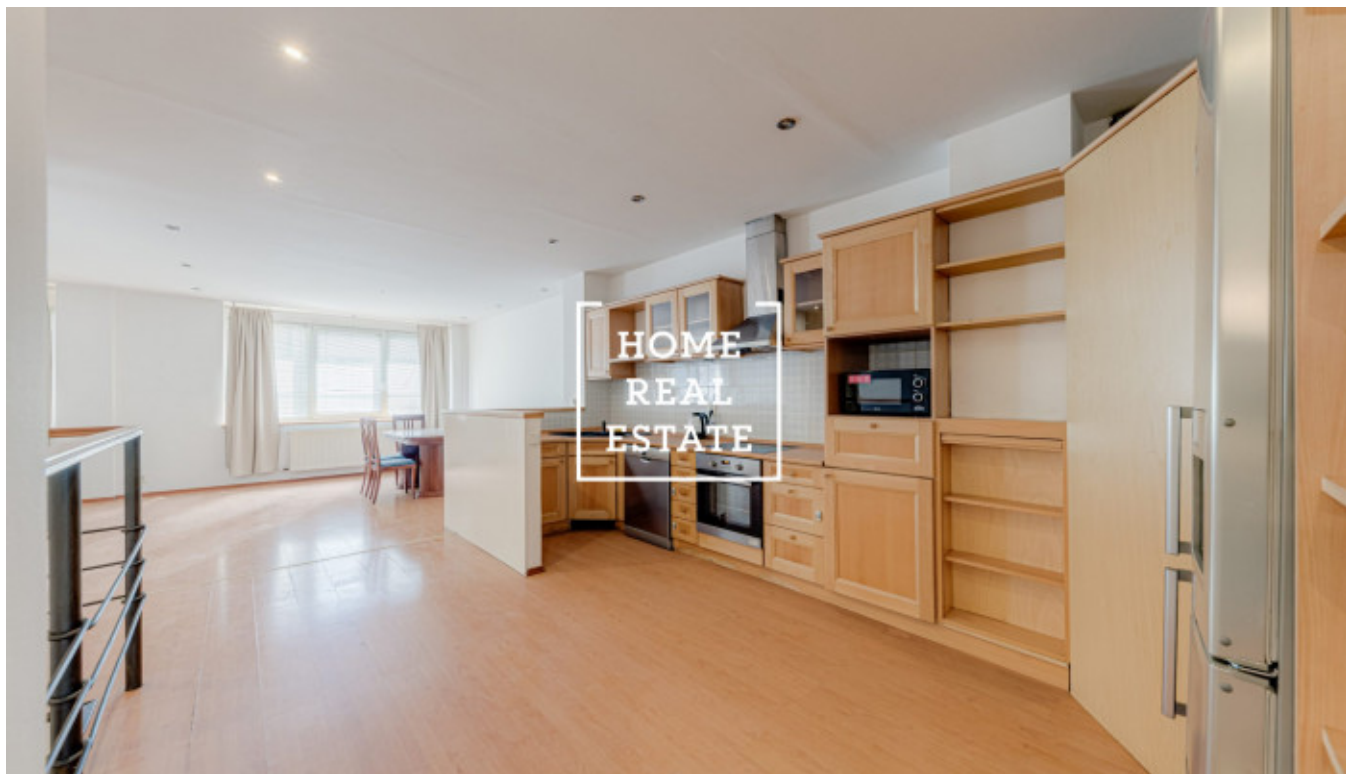

Pronájem komerční kanceláře, 170 m² - Eliášova, Praha 6

«Home Real Estate» nabízí k pronájmu kancelářské prostory o velikosti 170 m² s terasou (20 m²), situované v žádané městské části Praha 6 - Dejvice.

Prostory se nachází ve 1. nadzemním podlaží šestipatrového cihlového domu po rekonstrukci. Dispozici tvoří prostorná obývací místnost s plně vybavenou kuchyňskou linkou (lednice, sporák, trouba, digestoř, myčka, mikrovlnná trouba), 2 místnosti (jedna z nich s malým balkonem), koupelna s sprchou a toaletou a samostatná toaleta. Z obývací místnosti vede chodba do přízemí, ve kterém jsou situované další 2 místnosti (jedna z nich se vstupem na terasu), šatna s vestavnými skříněmi, technická místnost a druhá koupelna s velkou rohovou vanou a toaletou.