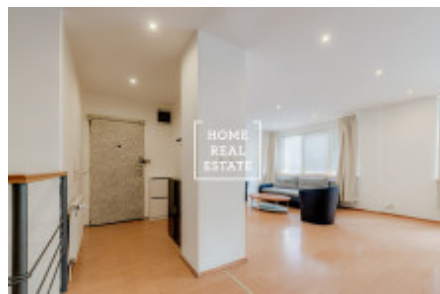

Pronájem komerční kanceláře, 170 m² - Eliášova, Praha 6

«Home Real Estate» nabízí k pronájmu kancelářské prostory o velikosti 170 m² s terasou (20 m²), situované v žádané městské části Praha 6 - Dejvice.

Prostory se nachází ve 1. nadzemním podlaží šestipatrového cihlového domu po rekonstrukci. Dispozici tvoří prostorná obývací místnost s plně vybavenou kuchyňskou linkou (lednice, sporák, trouba, digestoř, myčka, mikrovlnná trouba), 2 místnosti (jedna z nich s malým balkonem), koupelna s sprchou a toaletou a samostatná toaleta. Z obývací místnosti vede chodba do přízemí, ve kterém jsou situované další 2 místnosti (jedna z nich se vstupem na terasu), šatna s vestavnými skříněmi, technická místnost a druhá koupelna s velkou rohovou vanou a toaletou.