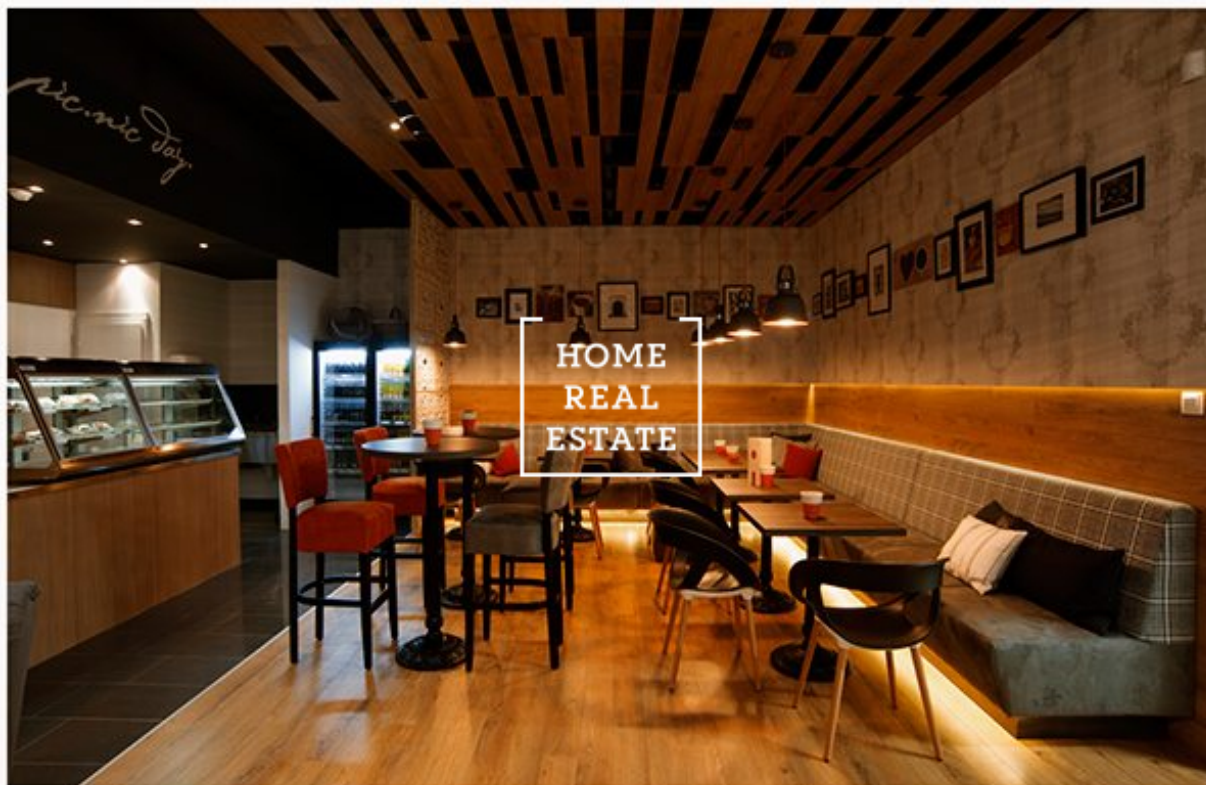

## Pronájem komerční restaurace, 120 m<sup>2</sup> - Karmelitská, Praha 1

Společnost " Home Real Estate" nabízí k pronájmu restauraci o velikosti 120 m<sup>2</sup>, která se nachází ve velmi frekventované městské části Praha 1 - Malá Strana.