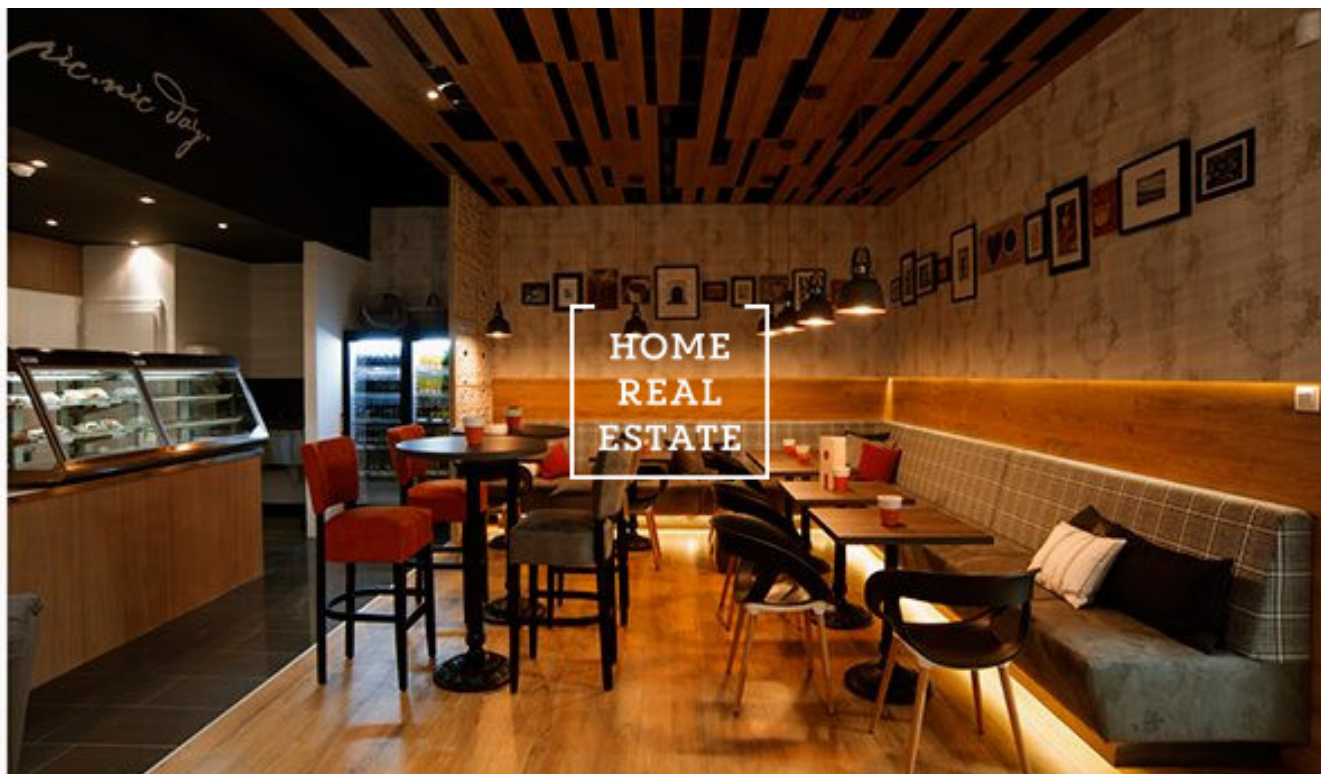

HOME
REAL
ESTATE

Pronájem komerční restaurace, 120 m² - Karmelitská, Praha 1

Společnost " Home Real Estate" nabízí k pronajmu restauraci o velikosti 120 m2, která se nachází ve velmi frekventované městské části Praha 1 - Malá Strana.

ID	34479	Nabídka	Pronájem
Skupina	Restaurace	Zařízený	Zařízeno
Vlastnictví	Osobní	Užitná plocha	120 m ²
Město	Praha	Okres	Praha 1
Městská část	Malá Strana	Stav	Realizováno