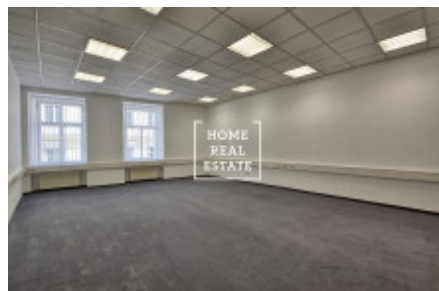

Pronájem komerční kanceláře, 1093 m² - Krakovská, Praha 1

Společnost "Home Real Estate" nabízí k pronájmu kancelářské prostory o velikosti 109,3 m² v ulici Krakovská v městské části Praha 1 - Nové Město. Kanceláře jsou situovány v 2. nadzemním patře rekonstruované budovy. Jedná se o nově vymalované kancelářské prostory s podlahovými krytinami dle standardu pronajímatele se zrekonstruovaným sociálním zázemím. Jsou světlé, klimatizované a s orientací do vnitrobloku, což zajišťuje klidné a příjemné prostředí v centru Prahy. Samozřejmostí je 24 hodinová ostraha objektu. Výborná dopravní dostupnost: stanice metra a tramvajová zastávky Muzeum a Můstek jsou pouze v par minutách chůze od místa. K nastěhování od července 2019 Nájemné: 33.900,- Kč + DPH + 8.000,- Kč záloha za provozní náklady + 3.500,- Kč zálohy za topení + 1.100,- Kč za provoz klimatizace + záloha za elektřinu K dispozici je také pronájem parkovacích míst za 3.900,-/4500,-Kč měsíčně + DPH + 300,- Kč paušál za služby Pro více informací o nemovitosti nebo domluvení prohlídky prosím kontaktujte našeho makléře nebo vyplňte formulář níže, rádi Vám pomůžeme! Společnost "Home Real Estate" je více než 650 spokojených zákazníků od roku 2014.