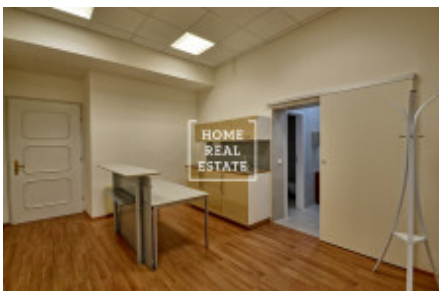

# Pronájem komerční kanceláře, 1093 m<sup>2</sup> - Krakovská, Praha 1

Společnost "Home Real Estate" nabízí k pronájmu kancelářské prostory o velikosti 109,3 m<sup>2</sup> v ulici Krakovská v městské části Praha 1 - Nové Město. Kanceláře jsou situovány v 2. nadzemním patře rekonstruované budovy. Jedná se o nově vymalované kancelářské prostory s podlahovými krytinami dle standardu pronajímatele se zrekonstruovaným sociálním zázemím. Jsou světlé, klimatizované a s orientací do vnitrobloku, což zajišťuje klidné a příjemné prostředí v centru Prahy. Samozřejmostí je 24 hodinová ostraha objektu. Výborná dopravní dostupnost: stanice metra a tramvajová zastávky Muzeum a Můstek jsou pouze v par minutách chůze od místa. K nastěhování od července 2019 Nájemné: 33.900,- Kč + DPH + 8.000,- Kč záloha za provozní náklady + 3.500,- Kč zálohy za topení + 1.100,- Kč za provoz klimatizace + záloha za elektřinu K dispozici je také pronájem parkovacích míst za 3.900,-/4500,-Kč měsíčně + DPH + 300,- Kč paušál za služby Pro více informací o nemovitosti nebo domluvení prohlídky prosím kontaktujte našeho makléře nebo vyplňte formulář níže, rádi Vám pomůžeme! Společnost "Home Real Estate" je více než 650 spokojených zákazníků od roku 2014.