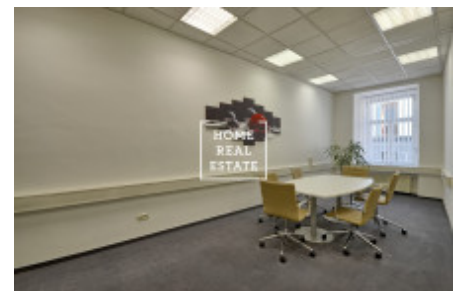

Pronájem komerční kanceláře, 1093 m² - Krakovská, Praha 1

Společnost "Home Real Estate" nabízí k pronájmu kancelářské prostory o velikosti 109,3 m² v ulici Krakovská v městské části Praha 1 - Nové Město. Kanceláře jsou situovány v 2. nadzemním patře rekonstruované budovy. Jedná se o nově vymalované kancelářské prostory s podlahovými krytinami dle standardu pronajímatele se zrekonstruovaným sociálním zázemím. Jsou světlé, klimatizované a s orientací do vnitrobloku, což zajišťuje klidné a příjemné prostředí v centru Prahy. Samozřejmostí je 24 hodinová ostraha objektu. Výborná dopravní dostupnost: stanice metra a tramvajová zastávky Muzeum a Můstek jsou pouze v par minutách chůze od místa. K nastěhování od července 2019 Nájemné: 33.900,- Kč + DPH + 8.000,- Kč záloha za provozní náklady + 3.500,- Kč zálohy za topení + 1.100,- Kč za provoz klimatizace + záloha za elektřinu K dispozici je také pronájem parkovacích míst za 3.900,-/4500,-Kč měsíčně + DPH + 300,- Kč paušál za služby Pro více informací o nemovitosti nebo domluvení prohlídky prosím kontaktujte našeho makléře nebo vyplňte formulář níže, rádi Vám pomůžeme! Společnost "Home Real Estate" je více než 650 spokojených zákazníků od roku 2014.