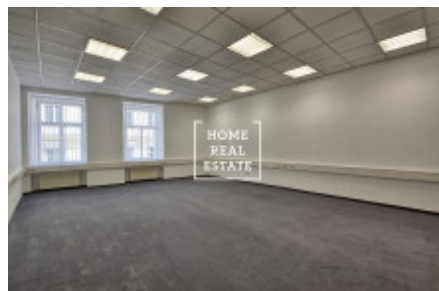

# Pronájem komerční kanceláře, 1093 m<sup>2</sup> - Krakovská, Praha 1

Společnost "Home Real Estate" nabízí k pronájmu kancelářské prostory o velikosti 109,3 m<sup>2</sup> v ulici Krakovská v městské části Praha 1 - Nové Město. Kanceláře jsou situovány v 2. nadzemním patře rekonstruované budovy. Jedná se o nově vymalované kancelářské prostory s podlahovými krytinami dle standardu pronajímatele se zrekonstruovaným sociálním zázemím. Jsou světlé, klimatizované a s orientací do vnitrobloku, což zajišťuje klidné a příjemné prostředí v centru Prahy. Samozřejmostí je 24 hodinová ostraha objektu. Výborná dopravní dostupnost: stanice metra a tramvajová zastávky Muzeum a Můstek jsou pouze v par minutách chůze od místa. K nastěhování od července 2019 Nájemné: 33.900,- Kč + DPH + 8.000,- Kč záloha za provozní náklady + 3.500,- Kč zálohy za topení + 1.100,- Kč za provoz klimatizace + záloha za elektřinu K dispozici je také pronájem parkovacích míst za 3.900,-/4500,-Kč měsíčně + DPH + 300,- Kč paušál za služby Pro více informací o nemovitosti nebo domluvení prohlídky prosím kontaktujte našeho makléře nebo vyplňte formulář níže, rádi Vám pomůžeme! Společnost "Home Real Estate" je více než 650 spokojených zákazníků od roku 2014.