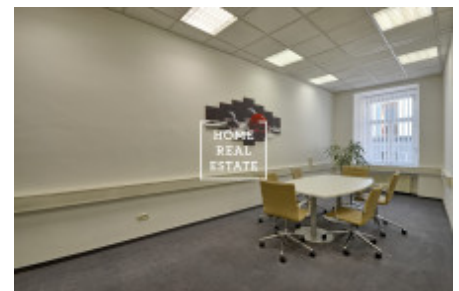

# Pronájem komerční kanceláře, 1093 m<sup>2</sup> - Krakovská, Praha 1

Společnost "Home Real Estate" nabízí k pronájmu kancelářské prostory o velikosti 109,3 m<sup>2</sup> v ulici Krakovská v městské části Praha 1 - Nové Město. Kanceláře jsou situovány v 2. nadzemním patře rekonstruované budovy. Jedná se o nově vymalované kancelářské prostory s podlahovými krytinami dle standardu pronajímatele se zrekonstruovaným sociálním zázemím. Jsou světlé, klimatizované a s orientací do vnitrobloku, což zajišťuje klidné a příjemné prostředí v centru Prahy. Samozřejmostí je 24 hodinová ostraha objektu. Výborná dopravní dostupnost: stanice metra a tramvajová zastávky Muzeum a Můstek jsou pouze v par minutách chůze od místa. K nastěhování od července 2019 Nájemné: 33.900,- Kč + DPH + 8.000,- Kč záloha za provozní náklady + 3.500,- Kč zálohy za topení + 1.100,- Kč za provoz klimatizace + záloha za elektřinu K dispozici je také pronájem parkovacích míst za 3.900,-/4500,-Kč měsíčně + DPH + 300,- Kč paušál za služby Pro více informací o nemovitosti nebo domluvení prohlídky prosím kontaktujte našeho makléře nebo vyplňte formulář níže, rádi Vám pomůžeme! Společnost "Home Real Estate" je více než 650 spokojených zákazníků od roku 2014.