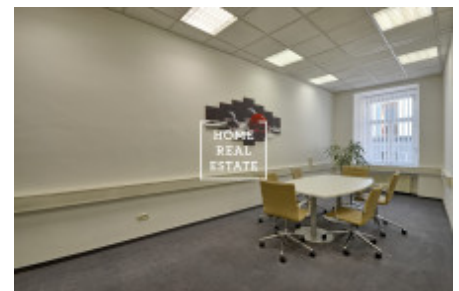

Pronájem komerční kanceláře, 1093 m² - Krakovská, Praha 1

Společnost "Home Real Estate" nabízí k pronájmu kancelářské prostory o velikosti 109,3 m² v ulici Krakovská v městské části Praha 1 - Nové Město. Kanceláře jsou situovány v 2. nadzemním patře rekonstruované budovy. Jedná se o nově vymalované kancelářské prostory s podlahovými krytinami dle standardu pronajímatele se zrekonstruovaným sociálním zázemím. Jsou světlé, klimatizované a s orientací do vnitrobloku, což zajišťuje klidné a příjemné prostředí v centru Prahy. Samozřejmostí je 24 hodinová ostraha objektu. Výborná dopravní dostupnost: stanice metra a tramvajová zastávky Muzeum a Můstek jsou pouze v par minutách chůze od místa. K nastěhování od července 2019 Nájemné: 33.900,- Kč + DPH + 8.000,- Kč záloha za provozní náklady + 3.500,- Kč zálohy za topení + 1.100,- Kč za provoz klimatizace + záloha za elektřinu K dispozici je také pronájem parkovacích míst za 3.900,-/4500,-Kč měsíčně + DPH + 300,- Kč paušál za služby Pro více informací o nemovitosti nebo domluvení prohlídky prosím kontaktujte našeho makléře nebo vyplňte formulář níže, rádi Vám pomůžeme! Společnost "Home Real Estate" je více než 650 spokojených zákazníků od roku 2014.