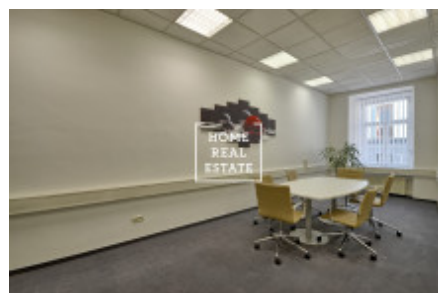

# Pronájem komerční kanceláře, 1093 m<sup>2</sup> - Krakovská, Praha 1

Společnost "Home Real Estate" nabízí k pronájmu kancelářské prostory o velikosti 109,3 m<sup>2</sup> v ulici Krakovská v městské části Praha 1 - Nové Město. Kanceláře jsou situovány v 2. nadzemním patře rekonstruované budovy. Jedná se o nově vymalované kancelářské prostory s podlahovými krytinami dle standardu pronajímatele se zrekonstruovaným sociálním zázemím. Jsou světlé, klimatizované a s orientací do vnitrobloku, což zajišťuje klidné a příjemné prostředí v centru Prahy. Samozřejmostí je 24 hodinová ostraha objektu. Výborná dopravní dostupnost: stanice metra a tramvajová zastávky Muzeum a Můstek jsou pouze v par minutách chůze od místa. K nastěhování od července 2019 Nájemné: 33.900,- Kč + DPH + 8.000,- Kč záloha za provozní náklady + 3.500,- Kč zálohy za topení + 1.100,- Kč za provoz klimatizace + záloha za elektřinu K dispozici je také pronájem parkovacích míst za 3.900,-/4500,-Kč měsíčně + DPH + 300,- Kč paušál za služby Pro více informací o nemovitosti nebo domluvení prohlídky prosím kontaktujte našeho makléře nebo vyplňte formulář níže, rádi Vám pomůžeme! Společnost "Home Real Estate" je více než 650 spokojených zákazníků od roku 2014.