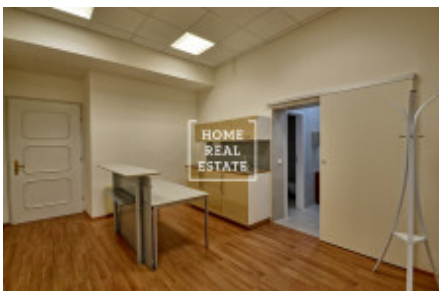

Pronájem komerční kanceláře, 1093 m² - Krakovská, Praha 1

Společnost "Home Real Estate" nabízí k pronájmu kancelářské prostory o velikosti 109,3 m² v ulici Krakovská v městské části Praha 1 - Nové Město. Kanceláře jsou situovány v 2. nadzemním patře rekonstruované budovy. Jedná se o nově vymalované kancelářské prostory s podlahovými krytinami dle standardu pronajímatele se zrekonstruovaným sociálním zázemím. Jsou světlé, klimatizované a s orientací do vnitrobloku, což zajišťuje klidné a příjemné prostředí v centru Prahy. Samozřejmostí je 24 hodinová ostraha objektu. Výborná dopravní dostupnost: stanice metra a tramvajová zastávky Muzeum a Můstek jsou pouze v par minutách chůze od místa. K nastěhování od července 2019 Nájemné: 33.900,- Kč + DPH + 8.000,- Kč záloha za provozní náklady + 3.500,- Kč zálohy za topení + 1.100,- Kč za provoz klimatizace + záloha za elektřinu K dispozici je také pronájem parkovacích míst za 3.900,-/4500,-Kč měsíčně + DPH + 300,- Kč paušál za služby Pro více informací o nemovitosti nebo domluvení prohlídky prosím kontaktujte našeho makléře nebo vyplňte formulář níže, rádi Vám pomůžeme! Společnost "Home Real Estate" je více než 650 spokojených zákazníků od roku 2014.