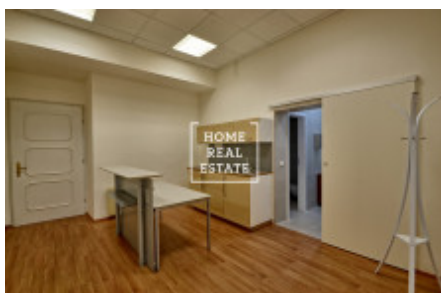

# Pronájem komerční kanceláře, 1093 m<sup>2</sup> - Krakovská, Praha 1

Společnost "Home Real Estate" nabízí k pronájmu kancelářské prostory o velikosti 109,3 m<sup>2</sup> v ulici Krakovská v městské části Praha 1 - Nové Město. Kanceláře jsou situovány v 2. nadzemním patře rekonstruované budovy. Jedná se o nově vymalované kancelářské prostory s podlahovými krytinami dle standardu pronajímatele se zrekonstruovaným sociálním zázemím. Jsou světlé, klimatizované a s orientací do vnitrobloku, což zajišťuje klidné a příjemné prostředí v centru Prahy. Samozřejmostí je 24 hodinová ostraha objektu. Výborná dopravní dostupnost: stanice metra a tramvajová zastávky Muzeum a Můstek jsou pouze v par minutách chůze od místa. K nastěhování od července 2019 Nájemné: 33.900,- Kč + DPH + 8.000,- Kč záloha za provozní náklady + 3.500,- Kč zálohy za topení + 1.100,- Kč za provoz klimatizace + záloha za elektřinu K dispozici je také pronájem parkovacích míst za 3.900,-/4500,-Kč měsíčně + DPH + 300,- Kč paušál za služby Pro více informací o nemovitosti nebo domluvení prohlídky prosím kontaktujte našeho makléře nebo vyplňte formulář níže, rádi Vám pomůžeme! Společnost "Home Real Estate" je více než 650 spokojených zákazníků od roku 2014.