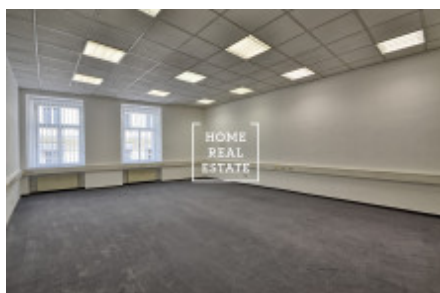

# Pronájem komerční kanceláře, 1093 m<sup>2</sup> - Krakovská, Praha 1

Společnost "Home Real Estate" nabízí k pronájmu kancelářské prostory o velikosti 109,3 m<sup>2</sup> v ulici Krakovská v městské části Praha 1 - Nové Město. Kanceláře jsou situovány v 2. nadzemním patře rekonstruované budovy. Jedná se o nově vymalované kancelářské prostory s podlahovými krytinami dle standardu pronajímatele se zrekonstruovaným sociálním zázemím. Jsou světlé, klimatizované a s orientací do vnitrobloku, což zajišťuje klidné a příjemné prostředí v centru Prahy. Samozřejmostí je 24 hodinová ostraha objektu. Výborná dopravní dostupnost: stanice metra a tramvajová zastávky Muzeum a Můstek jsou pouze v par minutách chůze od místa. K nastěhování od července 2019 Nájemné: 33.900,- Kč + DPH + 8.000,- Kč záloha za provozní náklady + 3.500,- Kč zálohy za topení + 1.100,- Kč za provoz klimatizace + záloha za elektřinu K dispozici je také pronájem parkovacích míst za 3.900,-/4500,-Kč měsíčně + DPH + 300,- Kč paušál za služby Pro více informací o nemovitosti nebo domluvení prohlídky prosím kontaktujte našeho makléře nebo vyplňte formulář níže, rádi Vám pomůžeme! Společnost "Home Real Estate" je více než 650 spokojených zákazníků od roku 2014.