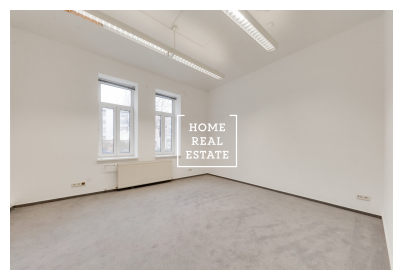

HOME
REAL
ESTATE

Pronájem komerční kanceláře, 1023 m² - Americká, Praha 2

Společnost "Home Real Estate" nabízí k pronájmu kancelářské prostory o velikosti 102,3 m² v Business Rezidenci Americká v žádané městské části Praha 2 - Vinohrady.

Kanceláře jsou situovány v 3. nadzemním patře rekonstruované budovy v secesním stylu s výtahem. Prostory jsou v reprezentativním standardu. Součástí vybavení kanceláří jsou koberce, ve vstupní části plovoucí podlaha, žaluzie a kuchyňka s lednicí. Noční ostraha objektu 7 dní v týdnu.