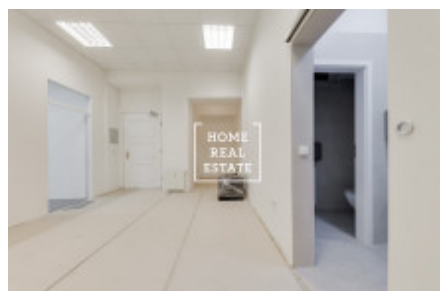

Pronájem komerční kanceláře, 120 m² - Krakovská, Praha 1

Společnost "Home Real Estate" nabízí k pronájmu kancelářské prostory o velikosti 120 m² v ulici Krakovská v městské části Praha 1 - Nové Město. Kanceláře jsou situovány v 2. nadzemním patře rekonstruované budovy. Jedná se o nově vymalované kancelářské prostory s podlahovými krytinami dle standardu pronajímatele se zrekonstruovaným sociálním zázemím. Součástí prostor je kuchyňská linka, nově zrekonstruované toalety a možnost využití stávajícího recepčního pultu. Samozřejmostí je 24 hodinová ostraha objektu. Výborná dopravní dostupnost: stanice metra a tramvajová zastávky Muzeum a Můstek jsou pouze v pár minutách chůze od místa. K nastěhování od července 2019 Nájemné: 35.400,- Kč + DPH + 8.760,- Kč záloha za provozní náklady + 3.840,- Kč zálohy za topení + záloha za elektřinu K dispozici je také pronájem parkovacích míst za 3.900,- /4500,-Kč měsíčně + DPH + 300,- Kč paušál za služby Pro více informací o nemovitosti nebo domluvení prohlídky prosím kontaktujte našeho makléře nebo vyplňte formulář níže, rádi Vám pomůžeme! Společnost "Home Real Estate" je více než 650 spokojených zákazníků od roku 2014.

ID	34472	Nabídka	Pronájem
Skupina	Kanceláře	Zařízený	Nezařízeno
Vlastnictví	Osobní	Užitná plocha	120 m ²
Parkování	Ano	Město	Praha
Okres	Praha 1	Městská část	Nové Město
Stav	Realizováno		