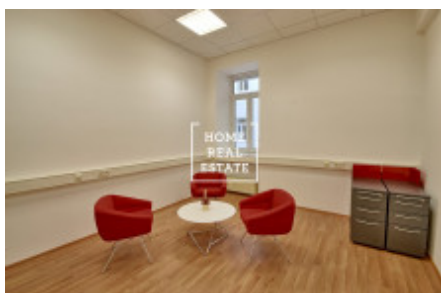

Pronájem komerční kanceláře, 120 m² - Krakovská, Praha 1

Společnost "Home Real Estate" nabízí k pronájmu kancelářské prostory o velikosti 120 m² v ulici Krakovská v městské části Praha 1 - Nové Město. Kanceláře jsou situovány v 2. nadzemním patře rekonstruované budovy. Jedná se o nově vymalované kancelářské prostory s podlahovými krytinami dle standardu pronajímatele se zrekonstruovaným sociálním zázemím. Součástí prostor je kuchyňská linka, nově zrekonstruované toalety a možnost využití stávajícího recepčního pultu. Samozřejmostí je 24 hodinová ostraha objektu. Výborná dopravní dostupnost: stanice metra a tramvajová zastávky Muzeum a Můstek jsou pouze v pár minutách chůze od místa. K nastěhování od července 2019 Nájemné: 35.400,- Kč + DPH + 8.760,- Kč záloha za provozní náklady + 3.840,- Kč zálohy za topení + záloha za elektřinu K dispozici je také pronájem parkovacích míst za 3.900,- /4500,-Kč měsíčně + DPH + 300,- Kč paušál za služby Pro více informací o nemovitosti nebo domluvení prohlídky prosím kontaktujte našeho makléře nebo vyplňte formulář níže, rádi Vám pomůžeme! Společnost "Home Real Estate" je více než 650 spokojených zákazníků od roku 2014.

ID	34472	Nabídka	Pronájem
Skupina	Kanceláře	Zařízený	Nezařízeno
Vlastnictví	Osobní	Užitná plocha	120 m ²
Parkování	Ano	Město	Praha
Okres	Praha 1	Městská část	Nové Město
Stav	Realizováno		