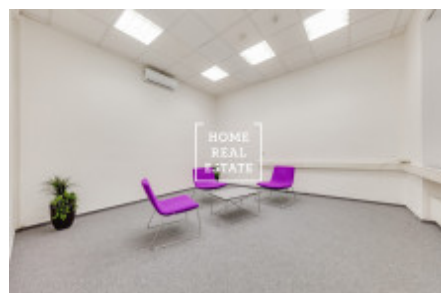

Pronájem komerční kanceláře, 120 m² - Krakovská, Praha 1

Společnost "Home Real Estate" nabízí k pronájmu kancelářské prostory o velikosti 120 m² v ulici Krakovská v městské části Praha 1 - Nové Město. Kanceláře jsou situovány v 2. nadzemním patře rekonstruované budovy. Jedná se o nově vymalované kancelářské prostory s podlahovými krytinami dle standardu pronajímatele se zrekonstruovaným sociálním zázemím. Součástí prostor je kuchyňská linka, nově zrekonstruované toalety a možnost využití stávajícího recepčního pultu. Samozřejmostí je 24 hodinová ostraha objektu. Výborná dopravní dostupnost: stanice metra a tramvajová zastávky Muzeum a Můstek jsou pouze v pár minutách chůze od místa. K nastěhování od července 2019 Nájemné: 35.400,- Kč + DPH + 8.760,- Kč záloha za provozní náklady + 3.840,- Kč zálohy za topení + záloha za elektřinu K dispozici je také pronájem parkovacích míst za 3.900,- /4500,-Kč měsíčně + DPH + 300,- Kč paušál za služby Pro více informací o nemovitosti nebo domluvení prohlídky prosím kontaktujte našeho makléře nebo vyplňte formulář níže, rádi Vám pomůžeme! Společnost "Home Real Estate" je více než 650 spokojených zákazníků od roku 2014.

ID	34472	Nabídka	Pronájem
Skupina	Kanceláře	Zařízený	Nezařízeno
Vlastnictví	Osobní	Užitná plocha	120 m ²
Parkování	Ano	Město	Praha
Okres	Praha 1	Městská část	Nové Město
Stav	Realizováno		