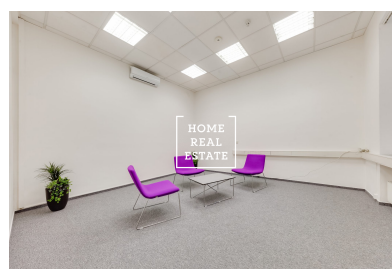

HOME
REAL
ESTATE

Pronájem komerční kanceláře, 120 m² - Krakovská, Praha 1

Společnost "Home Real Estate" nabízí k pronájmu kancelářské prostory o velikosti 120 m² v ulici Krakovská v městské části Praha 1 - Nové Město. Kanceláře jsou situovány v 2. nadzemním patře rekonstruované budovy. Jedná se o nově vymalované kancelářské prostory s podlahovými krytinami dle standardu pronajímatele se zrekonstruovaným sociálním zázemím. Součástí prostor je kuchyňská linka, nově zrekonstruované toalety a možnost využití stávajícího recepčního pultu. Samozřejmostí je 24 hodinová ostraha objektu. Výborná dopravní dostupnost: stanice metra a tramvajová zastávky Muzeum a Můstek jsou pouze v par minutách chůze od místa. K nastěhování od července 2019 Nájemné: 35.400,- Kč + DPH + 8.760,- Kč záloha za provozní náklady + 3.840,- Kč zálohy za topení + záloha za elektřinu K dispozici je také pronájem parkovacích míst za 3.900,-/4500,-Kč měsíčně + DPH + 300,- Kč paušál za služby Pro více informací o nemovitosti nebo domluvení prohlídky prosím kontaktujte našeho makléře nebo vyplňte formulář níže, rádi Vám pomůžeme! Společnost "Home Real Estate" je více než 650 spokojených zákazníků od roku 2014.