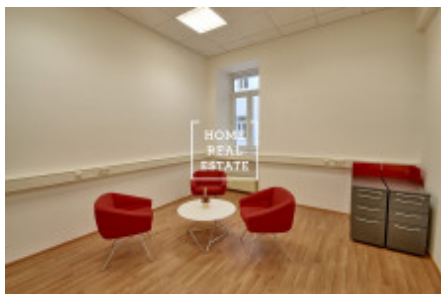

Pronájem komerční kanceláře, 120 m² - Krakovská, Praha 1

Společnost "Home Real Estate" nabízí k pronájmu kancelářské prostory o velikosti 120 m² v ulici Krakovská v městské části Praha 1 - Nové Město. Kanceláře jsou situovány v 2. nadzemním patře rekonstruované budovy. Jedná se o nově vymalované kancelářské prostory s podlahovými krytinami dle standardu pronajímatele se zrekonstruovaným sociálním zázemím. Součástí prostor je kuchyňská linka, nově zrekonstruované toalety a možnost využití stávajícího recepčního pultu. Samozřejmostí je 24 hodinová ostraha objektu. Výborná dopravní dostupnost: stanice metra a tramvajová zastávky Muzeum a Můstek jsou pouze v pár minutách chůze od místa. K nastěhování od července 2019 Nájemné: 35.400,- Kč + DPH + 8.760,- Kč záloha za provozní náklady + 3.840,- Kč zálohy za topení + záloha za elektřinu K dispozici je také pronájem parkovacích míst za 3.900,- /4500,-Kč měsíčně + DPH + 300,- Kč paušál za služby Pro více informací o nemovitosti nebo domluvení prohlídky prosím kontaktujte našeho makléře nebo vyplňte formulář níže, rádi Vám pomůžeme! Společnost "Home Real Estate" je více než 650 spokojených zákazníků od roku 2014.