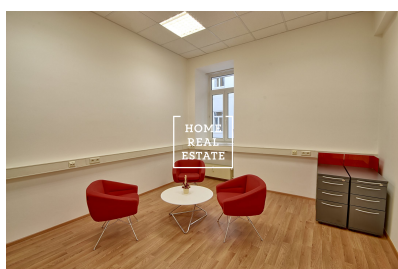

HOME
REAL
ESTATE

Pronájem komerční kanceláře, 120 m² - Krakovská, Praha 1

Společnost "Home Real Estate" nabízí k pronájmu kancelářské prostory o velikosti 120 m² v ulici Krakovská v městské části Praha 1 - Nové Město. Kanceláře jsou situovány v 2. nadzemním patře rekonstruované budovy. Jedná se o nově vymalované kancelářské prostory s podlahovými krytinami dle standardu pronajímatele se zrekonstruovaným sociálním zázemím. Součástí prostor je kuchyňská linka, nově zrekonstruované toalety a možnost využití stávajícího recepčního pultu. Samozřejmostí je 24 hodinová ostraha objektu. Výborná dopravní dostupnost: stanice metra a tramvajová zastávky Muzeum a Můstek jsou pouze v par minutách chůze od místa. K nastěhování od července 2019 Nájemné: 35.400,- Kč + DPH + 8.760,- Kč záloha za provozní náklady + 3.840,- Kč zálohy za topení + záloha za elektřinu K dispozici je také pronájem parkovacích míst za 3.900,-/4500,-Kč měsíčně + DPH + 300,- Kč paušál za služby Pro více informací o nemovitosti nebo domluvení prohlídky prosím kontaktujte našeho makléře nebo vyplňte formulář níže, rádi Vám pomůžeme! Společnost "Home Real Estate" je více než 650 spokojených zákazníků od roku 2014.