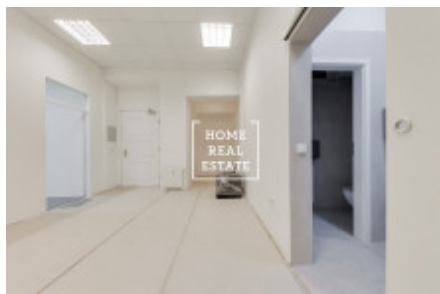

Pronájem komerční kanceláře, 120 m² - Krakovská, Praha 1

Společnost "Home Real Estate" nabízí k pronájmu kancelářské prostory o velikosti 120 m² v ulici Krakovská v městské části Praha 1 - Nové Město. Kanceláře jsou situovány v 2. nadzemním patře rekonstruované budovy. Jedná se o nově vymalované kancelářské prostory s podlahovými krytinami dle standardu pronajímatele se zrekonstruovaným sociálním zázemím. Součástí prostor je kuchyňská linka, nově zrekonstruované toalety a možnost využití stávajícího recepčního pultu. Samozřejmostí je 24 hodinová ostraha objektu. Výborná dopravní dostupnost: stanice metra a tramvajová zastávky Muzeum a Můstek jsou pouze v pár minutách chůze od místa. K nastěhování od července 2019 Nájemné: 35.400,- Kč + DPH + 8.760,- Kč záloha za provozní náklady + 3.840,- Kč zálohy za topení + záloha za elektřinu K dispozici je také pronájem parkovacích míst za 3.900,- /4500,-Kč měsíčně + DPH + 300,- Kč paušál za služby Pro více informací o nemovitosti nebo domluvení prohlídky prosím kontaktujte našeho makléře nebo vyplňte formulář níže, rádi Vám pomůžeme! Společnost "Home Real Estate" je více než 650 spokojených zákazníků od roku 2014.

ID	34472	Nabídka	Pronájem
Skupina	Kanceláře	Zařízený	Nezařízeno
Vlastnictví	Osobní	Užitná plocha	120 m ²
Parkování	Ano	Město	Praha
Okres	Praha 1	Městská část	Nové Město
Stav	Realizováno		