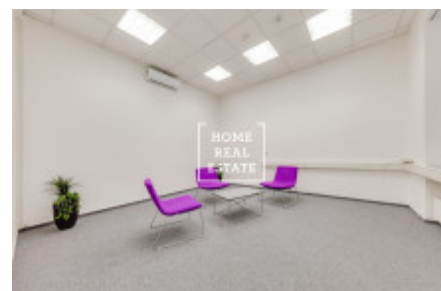

Pronájem komerční kanceláře, 120 m² - Krakovská, Praha 1

Společnost "Home Real Estate" nabízí k pronájmu kancelářské prostory o velikosti 120 m² v ulici Krakovská v městské části Praha 1 - Nové Město. Kanceláře jsou situovány v 2. nadzemním patře rekonstruované budovy. Jedná se o nově vymalované kancelářské prostory s podlahovými krytinami dle standardu pronajímatele se zrekonstruovaným sociálním zázemím. Součástí prostor je kuchyňská linka, nově zrekonstruované toalety a možnost využití stávajícího recepčního pultu. Samozřejmostí je 24 hodinová ostraha objektu. Výborná dopravní dostupnost: stanice metra a tramvajová zastávky Muzeum a Můstek jsou pouze v pár minutách chůze od místa. K nastěhování od července 2019 Nájemné: 35.400,- Kč + DPH + 8.760,- Kč záloha za provozní náklady + 3.840,- Kč zálohy za topení + záloha za elektřinu K dispozici je také pronájem parkovacích míst za 3.900,- /4500,-Kč měsíčně + DPH + 300,- Kč paušál za služby Pro více informací o nemovitosti nebo domluvení prohlídky prosím kontaktujte našeho makléře nebo vyplňte formulář níže, rádi Vám pomůžeme! Společnost "Home Real Estate" je více než 650 spokojených zákazníků od roku 2014.

ID	34472	Nabídka	Pronájem
Skupina	Kanceláře	Zařízený	Nezařízeno
Vlastnictví	Osobní	Užitná plocha	120 m ²
Parkování	Ano	Město	Praha
Okres	Praha 1	Městská část	Nové Město
Stav	Realizováno		