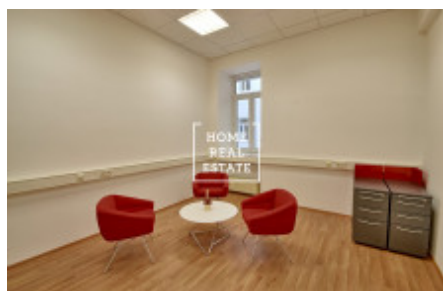

Pronájem komerční kanceláře, 120 m² - Krakovská, Praha 1

Společnost "Home Real Estate" nabízí k pronájmu kancelářské prostory o velikosti 120 m² v ulici Krakovská v městské části Praha 1 - Nové Město. Kanceláře jsou situovány v 2. nadzemním patře rekonstruované budovy. Jedná se o nově vymalované kancelářské prostory s podlahovými krytinami dle standardu pronajímatele se zrekonstruovaným sociálním zázemím. Součástí prostor je kuchyňská linka, nově zrekonstruované toalety a možnost využití stávajícího recepčního pultu. Samozřejmostí je 24 hodinová ostraha objektu. Výborná dopravní dostupnost: stanice metra a tramvajová zastávky Muzeum a Můstek jsou pouze v pár minutách chůze od místa. K nastěhování od července 2019 Nájemné: 35.400,- Kč + DPH + 8.760,- Kč záloha za provozní náklady + 3.840,- Kč zálohy za topení + záloha za elektřinu K dispozici je také pronájem parkovacích míst za 3.900,- /4500,-Kč měsíčně + DPH + 300,- Kč paušál za služby Pro více informací o nemovitosti nebo domluvení prohlídky prosím kontaktujte našeho makléře nebo vyplňte formulář níže, rádi Vám pomůžeme! Společnost "Home Real Estate" je více než 650 spokojených zákazníků od roku 2014.

ID	34472	Nabídka	Pronájem
Skupina	Kanceláře	Zařízený	Nezařízeno
Vlastnictví	Osobní	Užitná plocha	120 m ²
Parkování	Ano	Město	Praha
Okres	Praha 1	Městská část	Nové Město
Stav	Realizováno		