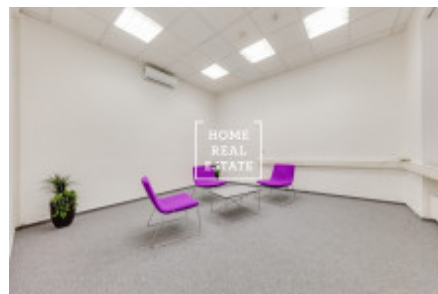

Pronájem komerční kanceláře, 120 m² - Krakovská, Praha 1

Společnost "Home Real Estate" nabízí k pronájmu kancelářské prostory o velikosti 120 m² v ulici Krakovská v městské části Praha 1 - Nové Město. Kanceláře jsou situovány v 2. nadzemním patře rekonstruované budovy. Jedná se o nově vymalované kancelářské prostory s podlahovými krytinami dle standardu pronajímatele se zrekonstruovaným sociálním zázemím. Součástí prostor je kuchyňská linka, nově zrekonstruované toalety a možnost využití stávajícího recepčního pultu. Samozřejmostí je 24 hodinová ostraha objektu. Výborná dopravní dostupnost: stanice metra a tramvajová zastávky Muzeum a Můstek jsou pouze v pár minutách chůze od místa. K nastěhování od července 2019 Nájemné: 35.400,- Kč + DPH + 8.760,- Kč záloha za provozní náklady + 3.840,- Kč zálohy za topení + záloha za elektřinu K dispozici je také pronájem parkovacích míst za 3.900,- /4500,-Kč měsíčně + DPH + 300,- Kč paušál za služby Pro více informací o nemovitosti nebo domluvení prohlídky prosím kontaktujte našeho makléře nebo vyplňte formulář níže, rádi Vám pomůžeme! Společnost "Home Real Estate" je více než 650 spokojených zákazníků od roku 2014.

ID	34472	Nabídka	Pronájem
Skupina	Kanceláře	Zařízený	Nezařízeno
Vlastnictví	Osobní	Užitná plocha	120 m ²
Parkování	Ano	Město	Praha
Okres	Praha 1	Městská část	Nové Město
Stav	Realizováno		