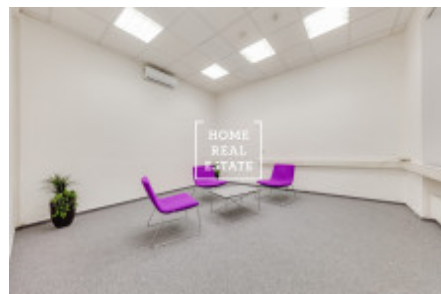

Pronájem komerční kanceláře, 120 m² - Krakovská, Praha 1

Společnost "Home Real Estate" nabízí k pronájmu kancelářské prostory o velikosti 120 m² v ulici Krakovská v městské části Praha 1 - Nové Město. Kanceláře jsou situovány v 2. nadzemním patře rekonstruované budovy. Jedná se o nově vymalované kancelářské prostory s podlahovými krytinami dle standardu pronajímatele se zrekonstruovaným sociálním zázemím. Součástí prostor je kuchyňská linka, nově zrekonstruované toalety a možnost využití stávajícího recepčního pultu. Samozřejmostí je 24 hodinová ostraha objektu. Výborná dopravní dostupnost: stanice metra a tramvajová zastávky Muzeum a Můstek jsou pouze v pár minutách chůze od místa. K nastěhování od července 2019 Nájemné: 35.400,- Kč + DPH + 8.760,- Kč záloha za provozní náklady + 3.840,- Kč zálohy za topení + záloha za elektřinu K dispozici je také pronájem parkovacích míst za 3.900,- /4500,-Kč měsíčně + DPH + 300,- Kč paušál za služby Pro více informací o nemovitosti nebo domluvení prohlídky prosím kontaktujte našeho makléře nebo vyplňte formulář níže, rádi Vám pomůžeme! Společnost "Home Real Estate" je více než 650 spokojených zákazníků od roku 2014.

ID	34472	Nabídka	Pronájem
Skupina	Kanceláře	Zařízený	Nezařízeno
Vlastnictví	Osobní	Užitná plocha	120 m ²
Parkování	Ano	Město	Praha
Okres	Praha 1	Městská část	Nové Město
Stav	Realizováno		