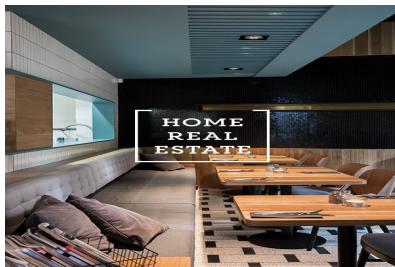

HOME
REAL
ESTATE

Pronájem komerční restaurace, 230 m² - Masarykovo nábřeží, Praha 1

Společnost "Home Real Estate" nabízí k pronájmu restauraci o velikosti 230 m², která se nachází v srdci města v Praze 1 - Staré Město na nábřeží Vltavy.

Máme široké portfolio neveřejných nabídek komerčních nemovitostí. Pro více nabídek restaurací, kaváren a hotelů k pronájmu a prodeji navštivte naši webovou stránku horeca.cz.

Restaurace je situována v přízemí budovy po rekonstrukci, má samostatný vchod z ulice a velké prosklené výlohy. Prostory jsou po kompletní rekonstrukci včetně venkovní předzahrádky. Restaurace je vhodná pro denní i večerní provoz. Celková kapacita podniku je 55 míst k sezení uvnitř a 20 na zahrádce. Použité fotografie jsou pouze ilustrační. Nájemné: 100 000 Kč + náklady na provoz Vzhledem k vynaloženým investicím a vysokým tržbám díky absolutní výjimečnosti lokality s možností pronájmu na min. 7 let požaduje stávající nájemce odstupné ve výši 3,6 mil. Kč. **V případě zájmu prosím o zaslání prezentace případně popisu vašeho konceptu na moji emailovou adresu.** Pro více informací a možnost prohlídky kontaktujte makléře nebo vyplňte formulář níže.