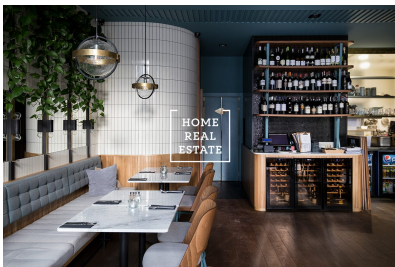

HOME
REAL
ESTATE

Pronájem komerční restaurace, 230 m² - Masarykovo nábřeží, Praha 1

Společnost "Home Real Estate" nabízí k pronájmu restauraci o velikosti 230 m², která se nachází v srdci města v Praze 1 - Staré Město na nábřeží Vltavy.

Máme široké portfolio neveřejných nabídek komerčních nemovitostí. Pro více nabídek restaurací, kaváren a hotelů k pronájmu a prodeji navštivte naši webovou stránku horeca.cz.

Restaurace je situována v přízemí budovy po rekonstrukci, má samostatný vchod z ulice a velké prosklené výlohy. Prostory jsou po kompletní rekonstrukci včetně venkovní předzahrádky. Restaurace je vhodná pro denní i večerní provoz. Celková kapacita podniku je 55 míst k sezení uvnitř a 20 na zahrádce. Použité fotografie jsou pouze ilustrační. Nájemné: 100 000 Kč + náklady na provoz Vzhledem k vynaloženým investicím a vysokým tržbám díky absolutní výjimečnosti lokality s možností pronájmu na min. 7 let požaduje stávající nájemce odstupné ve výši 3,6 mil. Kč. **V případě zájmu prosím o zaslání prezentace případně popisu vašeho konceptu na moji emailovou adresu.** Pro více informací a možnost prohlídky kontaktujte makléře nebo vyplňte formulář níže.