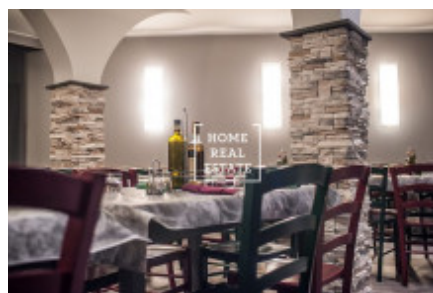

HOME
REAL
ESTATE

Pronájem komerční restaurace, 190 m² - Křížíkova, Praha 8

Společnost «Home Real Estate» nabízí k pronájmu krásnou a plně vybavenou restauraci o celkové výměře 190 m², která se nachází v rychle se rozvíjející části Prahy 8 - Karlín.

Restaurace je situována ve dvou patrech (v přízemí a suterénu) a má přímý vchod z hlavní ulice s prosklenými výlohami. Restaurace je kompletně rekonstruovaná a plně vybavená, včetně klimatizace a vzduchotechniky. Kapacita cca 80 míst.