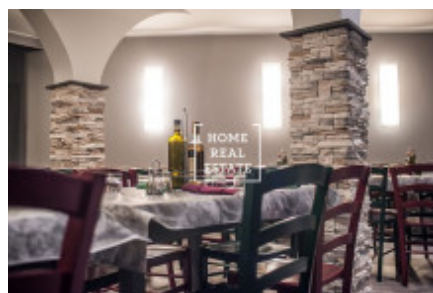

HOME
REAL
ESTATE

Pronájem komerční restaurace, 190 m² - Křižíkova, Praha 8

Společnost «Home Real Estate» nabízí k pronájmu krásnou a plně vybavenou restauraci o celkové výměře 190 m², která se nachází v rychle se rozvíjející části Prahy 8 - Karlín.

Restaurace je situována ve dvou patrech (v přízemí a suterénu) a má přímý vchod z hlavní ulice s prosklenými výlohami. Restaurace je kompletně rekonstruovaná a plně vybavená, včetně klimatizace a vzduchotechniky. Kapacita cca 80 míst.