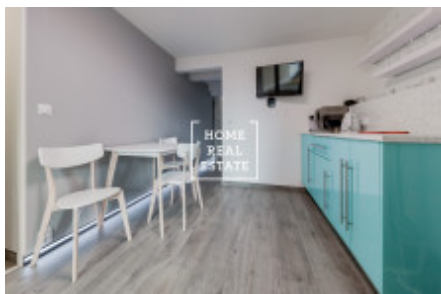

# Pronájem komerční restaurace, 66 m<sup>2</sup> - Rohanské nábřeží

Společnost «Home Real Estate» nabízí k pronájmu reprezentativní komerční prostory o celkové výměře 66 m<sup>2</sup>, které se nachází ve velmi frekventované lokalitě Praha 8 - Karlín. Prostor se nachází v přízemí novostavby, je situován ve 2. patrech, má samostatný vchod z ulice a velkou prosklenou výlohu. Prostor je vhodný pro kavárnu (bez teplé kuchyně). Stylově zařízený dvoupatrový prostor se skládá ze vstupní haly s recepcí vedoucí do kuchyně, vybavené menší kuchyňskou linkou s kávovarem a varnou konvicí, televizí a jídelním stolem s židlemi, z kuchyně je dále vstup do technické místnosti s pračkou. V druhém patře je situována místnost vybavena gaučem, televizí s televizním stolem, skříní a dvěma stoly. Součástí je samozřejmě záchod s dvěma místnostmi a umyvadlem. Celý prostor je upraven v jednotném stylu včetně dekoračních elementů (obrazů, zrcadel, stylových lustrů a dalších interierových doplňků), které dohromady vytváří dojem moderního, nového místa, ve které je příjemné nahlížet se. Technická a interiérová vybavenost prostoru poskytuje všechno nezbytné pro začátek provozu nového podniku po minimálních úpravách. Další bezpochybnou výhodou nabídky je lokalita prostoru - ulice Rohanské nábřeží je srdci rychle se rozvíjející business části Karlína. Velké množství moderních kancelářských budov nadnárodních společností a rovněž nových rezidenčních budov v okolí zajistí širokou klientelu pro Vaše podnikání. Cena: 36.500 Kč + 3.500 Kč poplatky Pro více informací a možnost prohlídky kontaktujte makléře nebo vyplňte formulář níže.