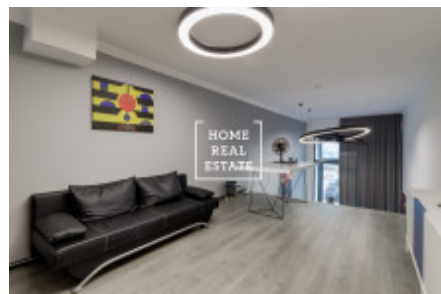

# Pronájem komerční restaurace, 66 m<sup>2</sup> - Rohanské nábřeží

Společnost «Home Real Estate» nabízí k pronájmu reprezentativní komerční prostory o celkové výměře 66 m<sup>2</sup>, které se nachází ve velmi frekventované lokalitě Praha 8 - Karlín. Prostor se nachází v přízemí novostavby, je situován ve 2. patrech, má samostatný vchod z ulice a velkou prosklenou výlohu. Prostor je vhodný pro kavárnu (bez teplé kuchyně). Stylově zařízený dvoupatrový prostor se skládá ze vstupní haly s recepcí vedoucí do kuchyně, vybavené menší kuchyňskou linkou s kávovarem a varnou konvicí, televizí a jídelním stolem s židlemi, z kuchyně je dále vstup do technické místnosti s pračkou. V druhém patře je situována místnost vybavena gaučem, televizí s televizním stolem, skříní a dvěma stoly. Součástí je samozřejmě záchod s dvěma místnostmi a umyvadlem. Celý prostor je upraven v jednotném stylu včetně dekoračních elementů (obrazů, zrcadel, stylových lustrů a dalších interierových doplňků), které dohromady vytváří dojem moderního, nového místa, ve které je příjemné nahlížet se. Technická a interiérová vybavenost prostoru poskytuje všechno nezbytné pro začátek provozu nového podniku po minimálních úpravách. Další bezpochybnou výhodou nabídky je lokalita prostoru - ulice Rohanské nábřeží je srdci rychle se rozvíjející business části Karlína. Velké množství moderních kancelářských budov nadnárodních společností a rovněž nových rezidenčních budov v okolí zajistí širokou klientelu pro Vaše podnikání. Cena: 36.500 Kč + 3.500 Kč poplatky Pro více informací a možnost prohlídky kontaktujte makléře nebo vyplňte formulář níže.