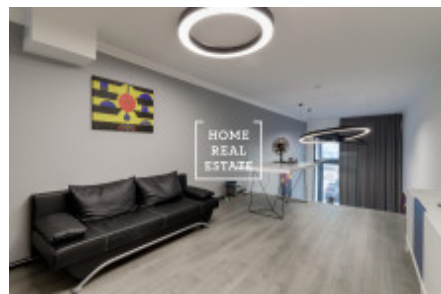

Pronájem komerční restaurace, 66 m² - Rohanské nábřeží

Společnost «Home Real Estate» nabízí k pronájmu reprezentativní komerční prostory o celkové výměře 66 m², které se nachází ve velmi frekventované lokalitě Praha 8 - Karlín. Prostor se nachází v přízemí novostavby, je situován ve 2. patrech, má samostatný vchod z ulice a velkou prosklenou výlohu. Prostor je vhodný pro kavárnu (bez teplé kuchyně). Stylově zařízený dvoupatrový prostor se skládá ze vstupní haly s recepcí vedoucí do kuchyně, vybavené menší kuchyňskou linkou s kávovarem a varnou konvicí, televizí a jídelním stolem s židlemi, z kuchyně je dále vstup do technické místnosti s pračkou. V druhém patře je situována místnost vybavena gaučem, televizí s televizním stolem, skříní a dvěma stoly. Součástí je samozřejmě záchod s dvěma místnostmi a umyvadlem. Celý prostor je upraven v jednotném stylu včetně dekoračních elementů (obrazů, zrcadel, stylových lustrů a dalších interierových doplňků), které dohromady vytváří dojem moderního, nového místa, ve které je příjemné nahlížet se. Technická a interiérová vybavenost prostoru poskytuje všechno nezbytné pro začátek provozu nového podniku po minimálních úpravách. Další bezpochybnou výhodou nabídky je lokalita prostoru - ulice Rohanské nábřeží je srdci rychle se rozvíjející business části Karlína. Velké množství moderních kancelářských budov nadnárodních společností a rovněž nových rezidenčních budov v okolí zajistí širokou klientelu pro Vaše podnikání. Cena: 36.500 Kč + 3.500 Kč poplatky Pro více informací a možnost prohlídky kontaktujte makléře nebo vyplňte formulář níže.