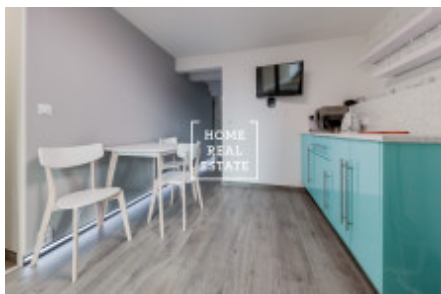

Pronájem komerční restaurace, 66 m² - Rohanské nábřeží

Společnost «Home Real Estate» nabízí k pronájmu reprezentativní komerční prostory o celkové výměře 66 m², které se nachází ve velmi frekventované lokalitě Praha 8 - Karlín. Prostor se nachází v přízemí novostavby, je situován ve 2. patrech, má samostatný vchod z ulice a velkou prosklenou výlohu. Prostor je vhodný pro kavárnu (bez teplé kuchyně). Stylově zařízený dvoupatrový prostor se skládá ze vstupní haly s recepcí vedoucí do kuchyně, vybavené menší kuchyňskou linkou s kávovarem a varnou konvicí, televizí a jídelním stolem s židlemi, z kuchyně je dále vstup do technické místnosti s pračkou. V druhém patře je situována místnost vybavena gaučem, televizí s televizním stolem, skříní a dvěma stoly. Součástí je samozřejmě záchod s dvěma místnostmi a umyvadlem. Celý prostor je upraven v jednotném stylu včetně dekoračních elementů (obrazů, zrcadel, stylových lustrů a dalších interierových doplňků), které dohromady vytváří dojem moderního, nového místa, ve které je příjemné nahlížet se. Technická a interiérová vybavenost prostoru poskytuje všechno nezbytné pro začátek provozu nového podniku po minimálních úpravách. Další bezpochybnou výhodou nabídky je lokalita prostoru - ulice Rohanské nábřeží je srdci rychle se rozvíjející business části Karlína. Velké množství moderních kancelářských budov nadnárodních společností a rovněž nových rezidenčních budov v okolí zajistí širokou klientelu pro Vaše podnikání. Cena: 36.500 Kč + 3.500 Kč poplatky Pro více informací a možnost prohlídky kontaktujte makléře nebo vyplňte formulář níže.