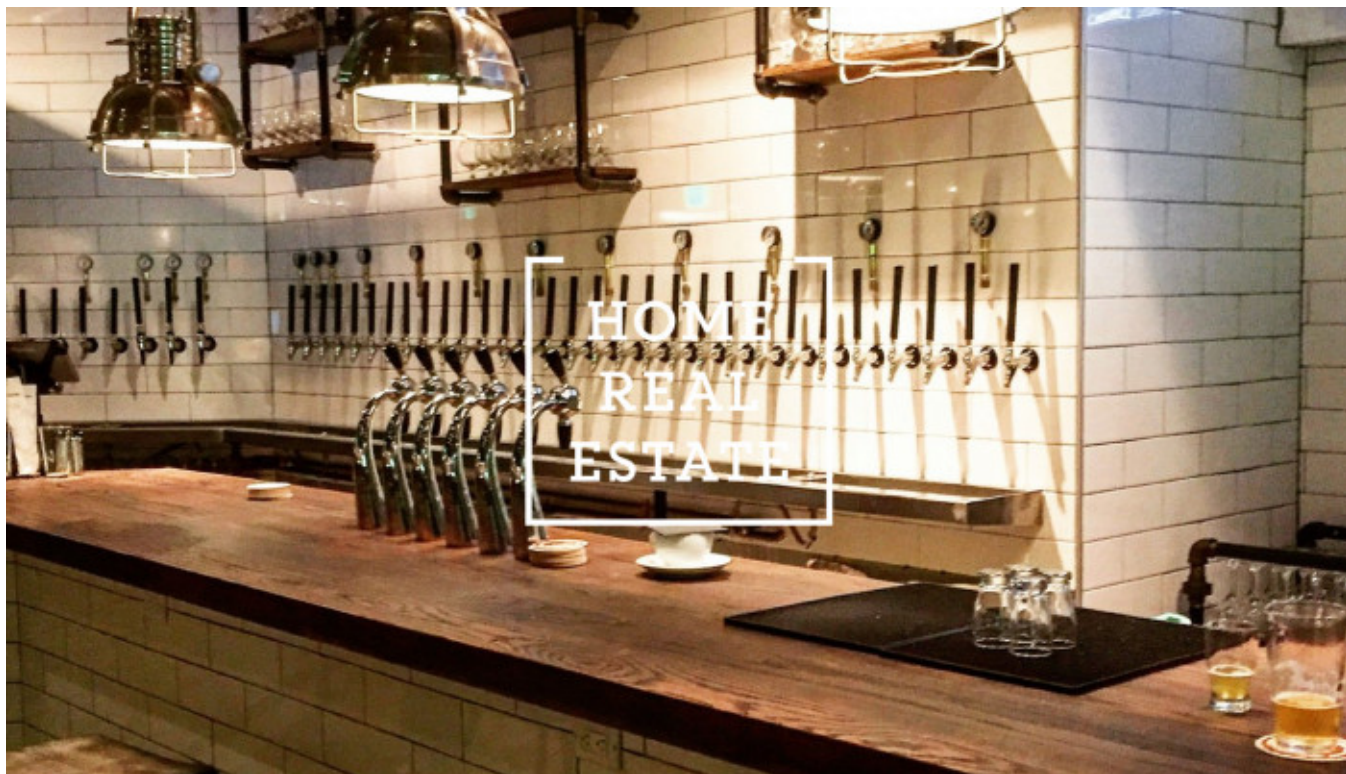

HOME
REAL
ESTATE

Pronájem komerční restaurace, 500 m² - Michalská, Praha 1

Společnost „Home Real Estate“ v exkluzivním zastoupení majitele nabízí k pronájmu krásnou a plně vybavenou restauraci o celkové výměře 500 m², která se nachází v srdci Prahy 1 - Staré Město. **Máme široké portfolio neveřejných nabídek komerčních nemovitostí. Pro více nabídek restaurací, kaváren a hotelů k pronájmu a prodeji navštivte naši webovou stránku www.horeca.cz.** Restaurace se nachází v suterénu budovy po rekonstrukci a má přímý vchod z hlavní ulice. Restaurace je plně vybavena v tradičním českém stylu a je připravena k provozu. Lokalita v samém centru hlavního města zajišťuje podniku širokou klientelu, většinou které jsou turisté. Celková kapacita podniku je 200 míst k sezení + velká zahrádka. Nájemné: 240.000, - Kč včetně poplatků. Současný nájemce požaduje odstupné ve výši 2.500.000, - Kč za vybavení a rekonstrukci provozovny. Výborná investiční příležitost hotového podniku. Použité fotografie jsou pouze ilustrační. Pro více informací a možnost prohlídky kontaktujte makléře nebo vyplňte formulář níže. **Máme široké portfolio neveřejných nabídek komerčních nemovitostí. Pro více nabídek restaurací, kaváren a hotelů k pronájmu a prodeji navštivte naši webovou stránku www.horeca.cz.**

ID	34442	Nabídka	Pronájem
Skupina	Restaurace	Zařízený	Zařízeno
Vlastnictví	Osobní	Užitná plocha	500 m ²
Město	Praha	Okres	Praha 1
Městská část	Staré Město	Stav	Realizováno