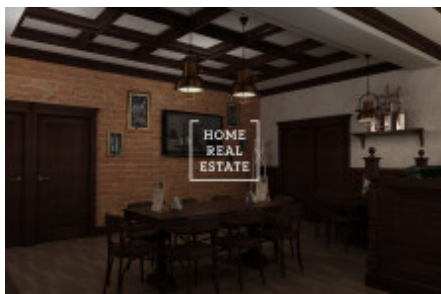

HOME
REAL
ESTATE

Pronájem komerční restaurace, 500 m² - Michalská, Praha 1

Společnost „Home Real Estate“ v exkluzivním zastoupení majitele nabízí k pronájmu krásnou a plně vybavenou restauraci o celkové výměře 500 m², která se nachází v srdci Prahy 1 - Staré Město. **Máme široké portfolio neveřejných nabídek komerčních nemovitostí. Pro více nabídek restaurací, kaváren a hotelů k pronájmu a prodeji navštivte naši webovou stránku www.horeca.cz.** Restaurace se nachází v suterénu budovy po rekonstrukci a má přímý vchod z hlavní ulice. Restaurace je plně vybavena v tradičním českém stylu a je připravena k provozu. Lokalita v samém centru hlavního města zajišťuje podniku širokou klientelu, většinou které jsou turisté. Celková kapacita podniku je 200 míst k sezení + velká zahrádka. Nájemné: 240.000, - Kč včetně poplatků. Současný nájemce požaduje odstupné ve výši 2.500.000, - Kč za vybavení a rekonstrukci provozovny. Výborná investiční příležitost hotového podniku. Použité fotografie jsou pouze ilustrační. Pro více informací a možnost prohlídky kontaktujte makléře nebo vyplňte formulář níže. **Máme široké portfolio neveřejných nabídek komerčních nemovitostí. Pro více nabídek restaurací, kaváren a hotelů k pronájmu a prodeji navštivte naši webovou stránku www.horeca.cz.**

ID	34442	Nabídka	Pronájem
Skupina	Restaurace	Zařízený	Zařízeno
Vlastnictví	Osobní	Užitná plocha	500 m ²
Město	Praha	Okres	Praha 1
Městská část	Staré Město	Stav	Realizováno