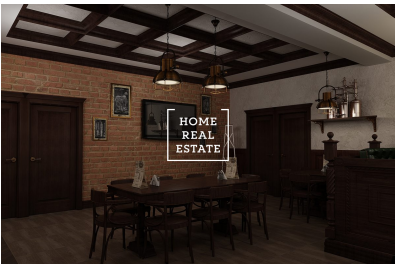

Pronájem komerční restaurace, 500 m2 - Michalská, Praha 1

**HOME
REAL
ESTATE**

**HOME
REAL
ESTATE**

Společnost „Home Real Estate“ v exkluzivním zastoupení majitele nabízí k pronájmu krásnou a plně vybavenou restauraci o celkové výměře 500 m², která se nachází v srdci Prahy 1 – Staré Město. **Máme široké portfolio neveřejných nabídek komerčních nemovitostí. Pro více nabídek restaurací, kaváren a hotelů k pronájmu a prodeji navštivte naši webovou stránku www.horeca.cz.** Restaurace se nachází v suterénu budovy po rekonstrukci a má přímý vchod z hlavní ulice. Restaurace je plně vybavena v tradičním českém stylu a je připravena k provozu. Lokalita v samém centru hlavního města zajišťuje podniku širokou klientelu, většinou které jsou turisté. Celková kapacita podniku je 200 míst k sezení + velká zahrádka. Nájemné: 240.000, - Kč včetně poplatků. Současný nájemce požaduje odstupné ve výši 2.500.000, - Kč za vybavení a rekonstrukci provozovny. Výborná investiční příležitost hotového podniku. Použité fotografie jsou pouze ilustrační. Pro více informací a možnost prohlídky kontaktujte makléře nebo vyplňte formulář níže. **Máme široké portfolio neveřejných nabídek komerčních nemovitostí. Pro více nabídek restaurací, kaváren a hotelů k pronájmu a prodeji navštivte naši webovou stránku www.horeca.cz.**