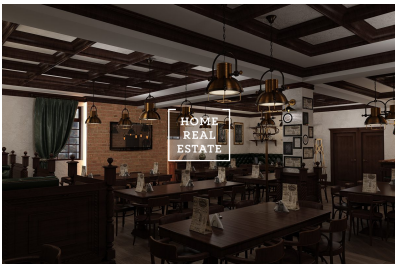

Pronájem komerční restaurace, 500 m2 - Michalská, Praha 1

**HOME
REAL
ESTATE**

**HOME
REAL
ESTATE**

Společnost „Home Real Estate“ v exkluzivním zastoupení majitele nabízí k pronájmu krásnou a plně vybavenou restauraci o celkové výměře 500 m², která se nachází v srdci Prahy 1 – Staré Město. **Máme široké portfolio neveřejných nabídek komerčních nemovitostí. Pro více nabídek restaurací, kaváren a hotelů k pronájmu a prodeji navštivte naši webovou stránku www.horeca.cz.** Restaurace se nachází v suterénu budovy po rekonstrukci a má přímý vchod z hlavní ulice. Restaurace je plně vybavena v tradičním českém stylu a je připravena k provozu. Lokalita v samém centru hlavního města zajišťuje podniku širokou klientelu, většinou které jsou turisté. Celková kapacita podniku je 200 míst k sezení + velká zahrádka. Nájemné: 240.000, - Kč včetně poplatků. Současný nájemce požaduje odstupné ve výši 2.500.000, - Kč za vybavení a rekonstrukci provozovny. Výborná investiční příležitost hotového podniku. Použité fotografie jsou pouze ilustrační. Pro více informací a možnost prohlídky kontaktujte makléře nebo vyplňte formulář níže. **Máme široké portfolio neveřejných nabídek komerčních nemovitostí. Pro více nabídek restaurací, kaváren a hotelů k pronájmu a prodeji navštivte naši webovou stránku www.horeca.cz.**

ID
Nabídka
Skupina
Zařízený
Vlastnictví
Užitná plocha
Město
Okres
Městská část

[34442](#)
Pronájem
Restaurace
Zařízeno
Osobní
500 m²
[Praha](#)
[Praha 1](#)
[Staré Město](#)