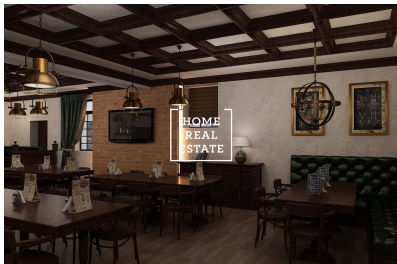

Pronájem komerční restaurace, 500 m2 - Michalská, Praha 1

**HOME
REAL
ESTATE**

**HOME
REAL
ESTATE**

Společnost „Home Real Estate“ v exkluzivním zastoupení majitele nabízí k pronájmu krásnou a plně vybavenou restauraci o celkové výměře 500 m², která se nachází v srdci Prahy 1 – Staré Město. **Máme široké portfolio neveřejných nabídek komerčních nemovitostí. Pro více nabídek restaurací, kaváren a hotelů k pronájmu a prodeji navštivte naši webovou stránku www.horeca.cz.** Restaurace se nachází v suterénu budovy po rekonstrukci a má přímý vchod z hlavní ulice. Restaurace je plně vybavena v tradičním českém stylu a je připravena k provozu. Lokalita v samém centru hlavního města zajišťuje podniku širokou klientelu, většinou které jsou turisté. Celková kapacita podniku je 200 míst k sezení + velká zahrádka. Nájemné: 240.000, - Kč včetně poplatků. Současný nájemce požaduje odstupné ve výši 2.500.000, - Kč za vybavení a rekonstrukci provozovny. Výborná investiční příležitost hotového podniku. Použité fotografie jsou pouze ilustrační. Pro více informací a možnost prohlídky kontaktujte makléře nebo vyplňte formulář níže. **Máme široké portfolio neveřejných nabídek komerčních nemovitostí. Pro více nabídek restaurací, kaváren a hotelů k pronájmu a prodeji navštivte naši webovou stránku www.horeca.cz.**