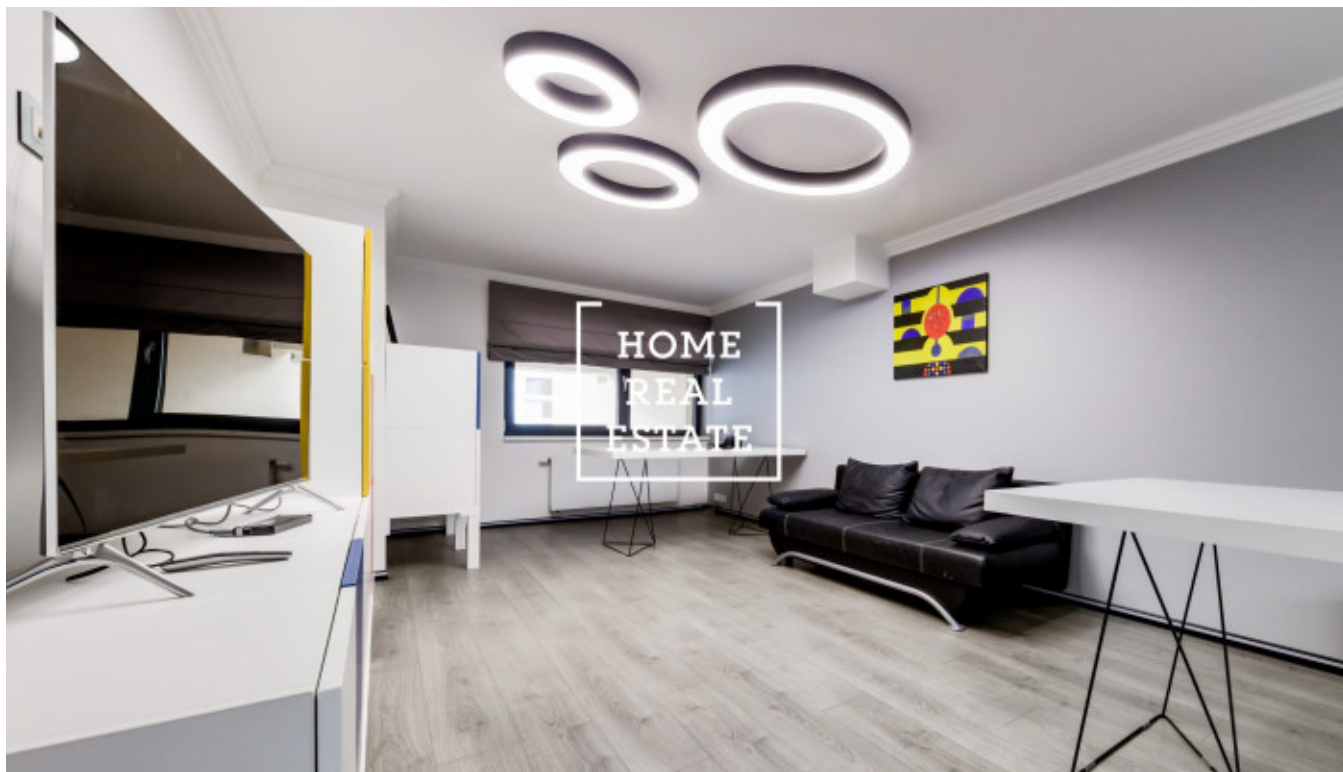

## Pronájem komerční obchodní prostory, 66 m<sup>2</sup> - Rohanský ostrov, Praha 8

ID	<a href="#">34439</a>	Nabídka	Pronájem
Skupina	Obchodní prostory	Zařízený	Nezařízeno
Vlastnictví	Osobní	Užitná plocha	66 m <sup>2</sup>
Město	<a href="#">Praha</a>	Okres	<a href="#">Praha 8</a>
Stav	Realizováno		