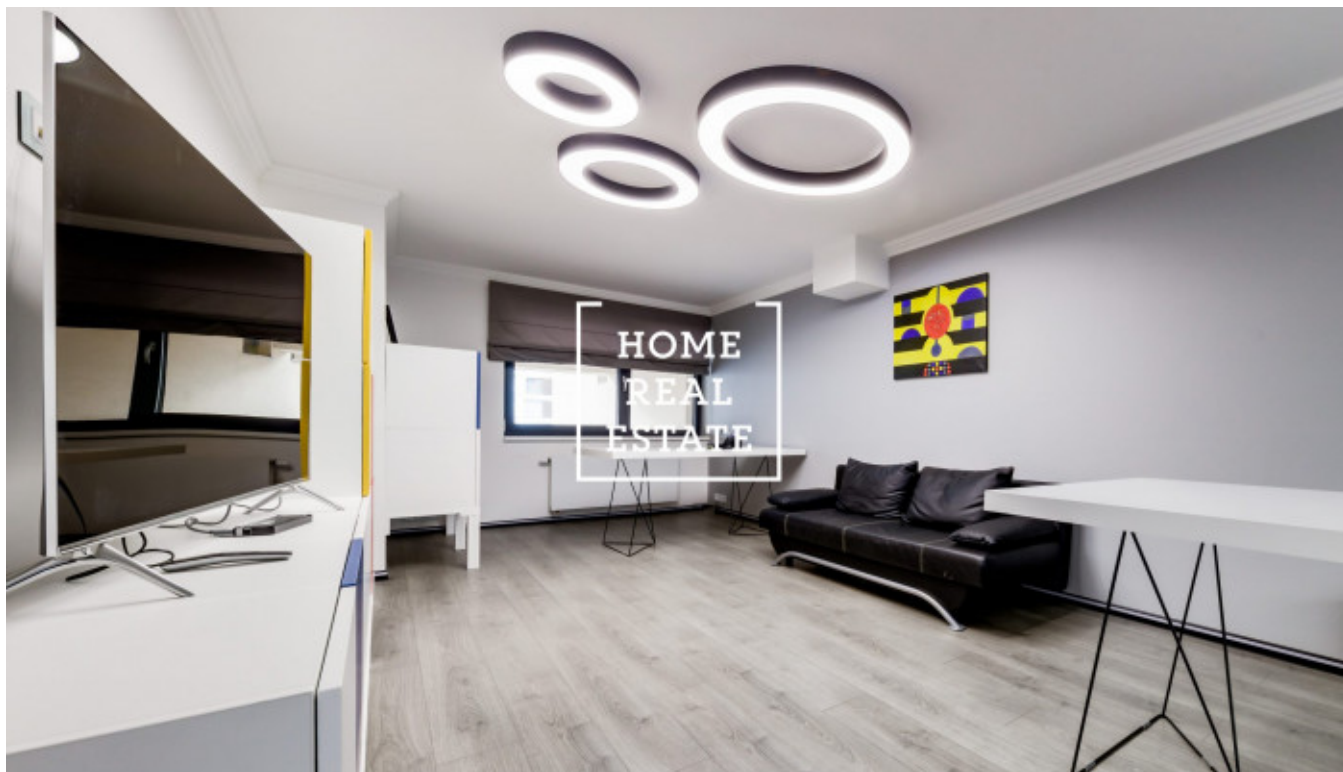

Pronájem komerční obchodní prostory, 66 m² - Rohanský ostrov, Praha 8

ID	34439	Nabídka	Pronájem
Skupina	Obchodní prostory	Zařízený	Nezařízeno
Vlastnictví	Osobní	Užitná plocha	66 m ²
Město	Praha	Okres	Praha 8
Stav	Realizováno		