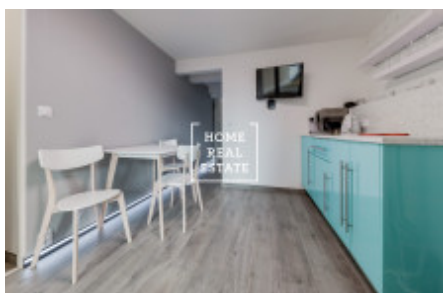

Pronájem komerční obchodní prostory, 66 m² - Rohanský ostrov, Praha 8

| | | | |
|-------------|-----------------------|---------------|-------------------------|
| ID | 34439 | Nabídka | Pronájem |
| Skupina | Obchodní prostory | Zařízený | Nezařízeno |
| Vlastnictví | Osobní | Užitná plocha | 66 m ² |
| Město | Praha | Okres | Praha 8 |
| Stav | Realizováno | | |