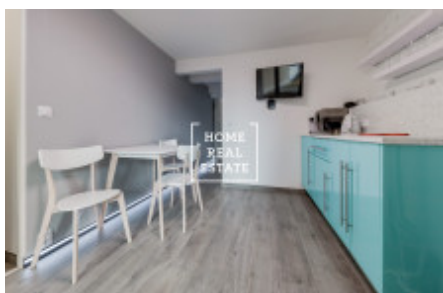

Pronájem komerční obchodní prostory, 66 m² - Rohanský ostrov, Praha 8

ID	34439	Nabídka	Pronájem
Skupina	Obchodní prostory	Zařízený	Nezařízeno
Vlastnictví	Osobní	Užitná plocha	66 m ²
Město	Praha	Okres	Praha 8
Stav	Realizováno		