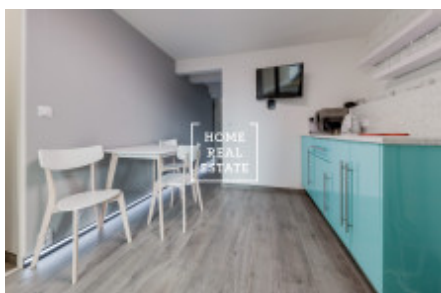

## Pronájem komerční obchodní prostory, 66 m<sup>2</sup> - Rohanský ostrov, Praha 8

ID	<a href="#">34439</a>	Nabídka	Pronájem
Skupina	Obchodní prostory	Zařízený	Nezařízeno
Vlastnictví	Osobní	Užitná plocha	66 m <sup>2</sup>
Město	<a href="#">Praha</a>	Okres	<a href="#">Praha 8</a>
Stav	Realizováno		