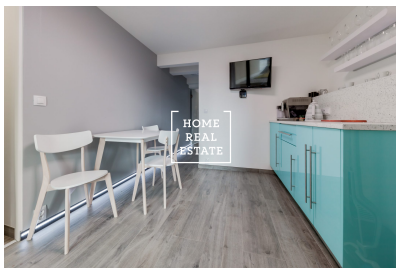

Pronájem komerční obchodní prostory, 66 m² - Rohanský ostrov, Praha 8

**HOME
REAL
ESTATE**

ID
Nabídka
Skupina
Zařízený
Vlastnictví
Užitná plocha
Město
Okres

[34439](#)
Pronájem
Obchodní prostory
Nezařízeno
Osobní
66 m²
[Praha](#)
[Praha 8](#)