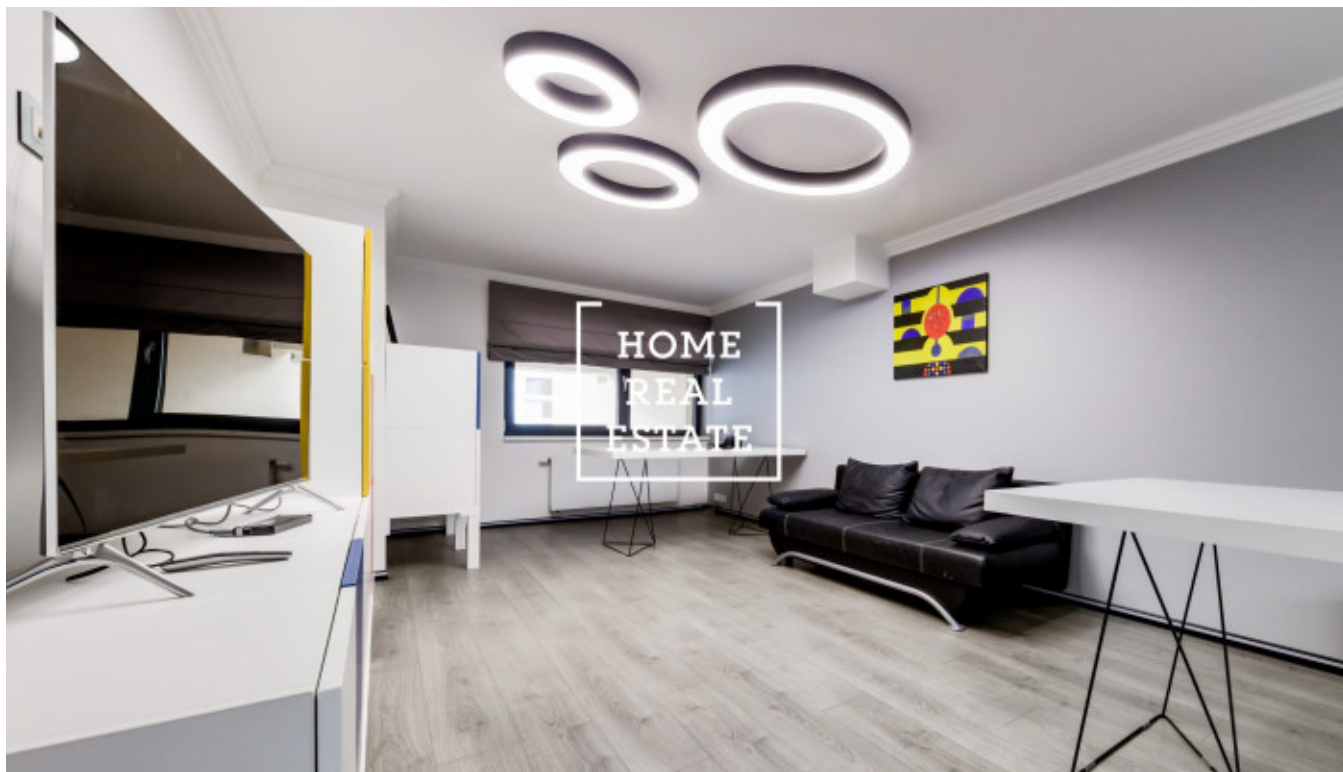

Pronájem komerční obchodní prostory, 66 m² - Rohanský ostrov, Praha 8

| | | | |
|-------------|-----------------------|---------------|-------------------------|
| ID | 34439 | Nabídka | Pronájem |
| Skupina | Obchodní prostory | Zařízený | Nezařízeno |
| Vlastnictví | Osobní | Užitná plocha | 66 m ² |
| Město | Praha | Okres | Praha 8 |
| Stav | Realizováno | | |