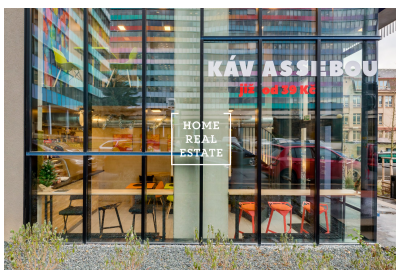

# Pronájem komerční restaurace, 80 m2 - Altajská, Praha 10

Společnost " Home Real Estate" nabízí k pronajmu designovou kavárnu o velikosti 80 m<sup>2</sup> v lukrativní lokalitě Prahy 10 - Vršovice, s velkou frekvencí potenciálních zákazníků. Kavárna má velice výhodné umístění. Nachází se ve velké rezidenci s 210 nadstandardními luxusními byty a zároveň je obklopená dalšími bytovými domy. Kavárna je kompletně vybavená kvalitním designovým nábytkem na míru a je zařízená profesionálními elektronickými spotřebiči. Výborná dopravní dostupnost : zastávka autobusu či tramvají se nachází jen pár metrů od kavárny. Měsíční nájemné činí 35 000 Kč + poplatky za služby Majitel nepožaduje odstupné Výborná investiční příležitost hotového podniku. Možnost okamžitého provozování. Pro více informací a možnost prohlídky kontaktujte makléře nebo vyplňte formulář níže.

ID  
Nabídka  
Skupina  
Zařízený  
Vlastnictví  
Užitná plocha  
Město  
Okres  
Městská část

[34432](#)  
Pronájem  
Restaurace  
Zařízeno  
Osobní  
80 m<sup>2</sup>  
[Praha](#)  
[Praha 10](#)  
[Vršovice](#)