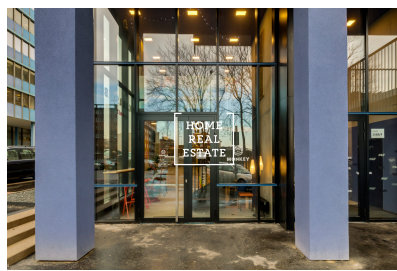

# Pronájem komerční restaurace, 80 m2 - Altajská, Praha 10

Společnost " Home Real Estate" nabízí k pronajmu designovou kavárnu o velikosti 80 m<sup>2</sup> v lukrativní lokalitě Prahy 10 - Vršovice, s velkou frekvencí potenciálních zákazníků. Kavárna má velice výhodné umístění. Nachází se ve velké rezidenci s 210 nadstandardními luxusními byty a zároveň je obklopená dalšími bytovými domy. Kavárna je kompletně vybavená kvalitním designovým nábytkem na míru a je zařízená profesionálními elektronickými spotřebiči. Výborná dopravní dostupnost : zastávka autobusu či tramvají se nachází jen pár metrů od kavárny. Měsíční nájemné činí 35 000 Kč + poplatky za služby Majitel nepožaduje odstupné Výborná investiční příležitost hotového podniku. Možnost okamžitého provozování. Pro více informací a možnost prohlídky kontaktujte makléře nebo vyplňte formulář níže.

ID  
Nabídka  
Skupina  
Zařízený  
Vlastnictví  
Užitná plocha  
Město  
Okres  
Městská část

[34432](#)  
Pronájem  
Restaurace  
Zařízeno  
Osobní  
80 m<sup>2</sup>  
[Praha](#)  
[Praha 10](#)  
[Vršovice](#)