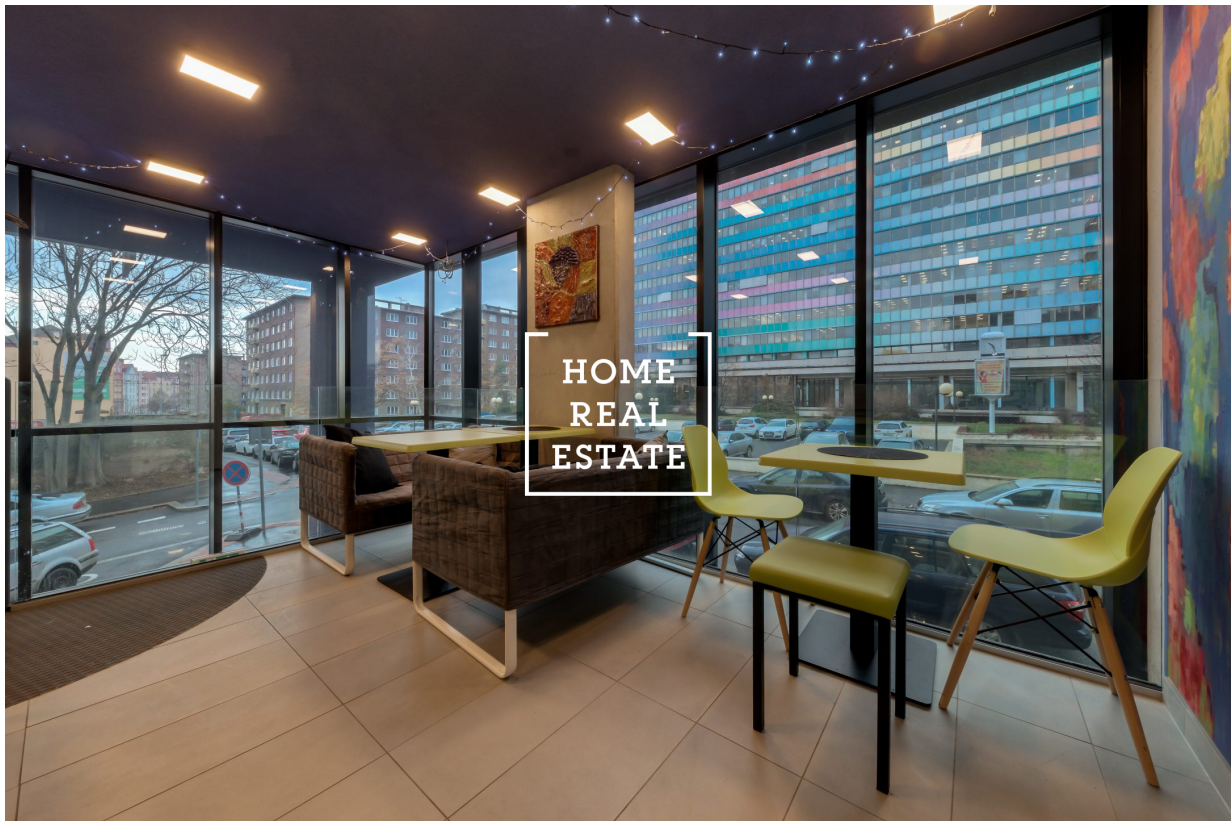

# Pronájem komerční restaurace, 80 m2 - Altajská, Praha 10

Společnost " Home Real Estate" nabízí k pronajmu designovou kavárnu o velikosti 80 m<sup>2</sup> v lukrativní lokalitě Prahy 10 - Vršovice, s velkou frekvencí potenciálních zákazníků. Kavárna má velice výhodné umístění. Nachází se ve velké rezidenci s 210 nadstandardními luxusními byty a zároveň je obklopená dalšími bytovými domy. Kavárna je kompletně vybavená kvalitním designovým nábytkem na míru a je zařízená profesionálními elektronickými spotřebiči. Výborná dopravní dostupnost : zastávka autobusu či tramvají se nachází jen pár metrů od kavárny. Měsíční nájemné činí 35 000 Kč + poplatky za služby Majitel nepožaduje odstupné Výborná investiční příležitost hotového podniku. Možnost okamžitého provozování. Pro více informací a možnost prohlídky kontaktujte makléře nebo vyplňte formulář níže.