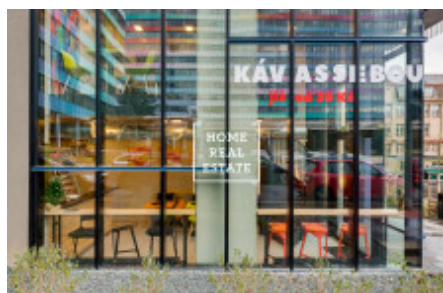

Pronájem komerční restaurace, 80 m2 - Altajská, Praha 10

Společnost " Home Real Estate" nabízí k pronajmu designovou kavárnu o velikosti 80 m2 v lukrativní lokalitě Prahy 10 - Vršovice, s velkou frekvencí potenciálních zákazníků. Kavárna má velice výhodné umístění. Nachází se ve velké rezidenci s 210 nadstandardními luxusními byty a zároveň je obklopená dalšími bytovými domy. Kavárna je kompletně vybavená kvalitním designovým nábytkem na míru a je zařízená profesionálními elektronickými spotřebiči. Výborná dopravní dostupnost : zastávka autobusu či tramvají se nachází jen pár metrů od kavárny. Měsíční nájemné činí 35 000 Kč + poplatky za služby Majitel nepožaduje odstupné Výborná investiční příležitost hotového podniku. Možnost okamžitého provozování. Pro více informací a možnost prohlídky kontaktujte makléře nebo vyplňte formulář níže.

ID	34432	Nabídka	Pronájem
Skupina	Restaurace	Zařízený	Zařízeno
Vlastnictví	Osobní	Užitná plocha	80 m ²
Město	Praha	Okres	Praha 10
Městská část	Vršovice	Stav	Realizováno