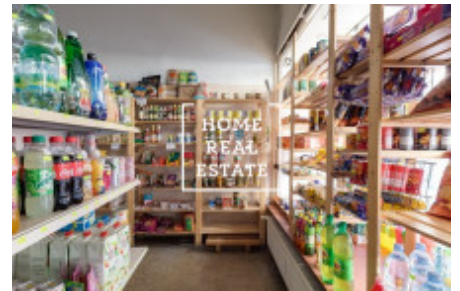

## Pronájem komerční ostatní, 47 m<sup>2</sup> - Jičínská, Praha 2

Společnost " Home Real Estate" nabízí k pronajmu komerční prostor o velikosti 47 m2.  
Výborná dopravní dostupnost : jsou v docházkově vzdálenosti, stanice metra a tramvají Flora.  
V okolí veškerá občanská vybavenost: obchody, restaurací, hotely, banky, pošta, školy. Velmi populární a znama lokalita.  
Nyní je prostor využíván jako prodejna potravin a lahůdek o velikosti 47m2, vstup z ulice , výloha, alarm, bezpečnostní rolety, kompletní vybavení prodejny včetně pokladny .  
K využití ihned.  
Cena: 27 000 + 4 000 Kč poplatky .