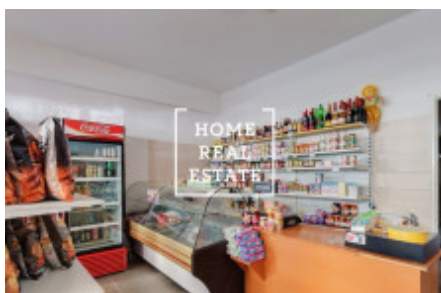

HOME
REAL
ESTATE

Pronájem komerční ostatní, 47 m² - Jičínská, Praha 2

Společnost " Home Real Estate" nabízí k pronajmu komerční prostor o velikosti 47 m2.
Výborná dopravní dostupnost : jsou v docházkově vzdálenosti, stanice metra a tramvají Flora.
V okolí veškerá občanská vybavenost: obchody, restaurací, hotely, banky, pošta, školy. Velmi populární a znama lokalita.
Nyní je prostor využíván jako prodejna potravin a lahůdek o velikosti 47m2, vstup z ulice , výloha, alarm, bezpečnostní rolety, kompletní vybavení prodejny včetně pokladny .
K využití ihned.
Cena: 27 000 + 4 000 Kč poplatky .