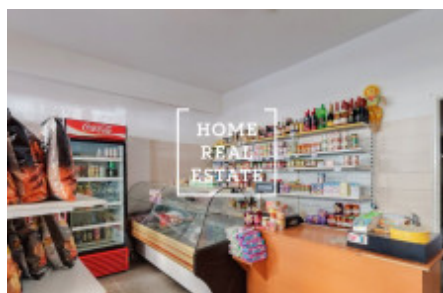

HOME
REAL
ESTATE

Pronájem komerční ostatní, 47 m² - Jičínská, Praha 2

Společnost " Home Real Estate" nabízí k pronajmu komerční prostor o velikosti 47 m2.
Výborná dopravní dostupnost : jsou v docházkově vzdálenosti, stanice metra a tramvají Flora.
V okolí veškerá občanská vybavenost: obchody, restaurací, hotely, banky, pošta, školy. Velmi populární a znama lokalita.
Nyní je prostor využíván jako prodejna potravin a lahůdek o velikosti 47m2, vstup z ulice , výloha, alarm, bezpečnostní rolety, kompletní vybavení prodejny včetně pokladny .
K využití ihned.
Cena: 27 000 + 4 000 Kč poplatky .