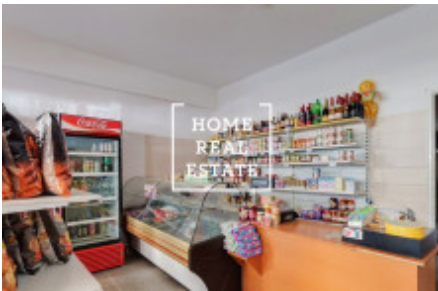

## Pronájem komerční ostatní, 47 m<sup>2</sup> - Jičínská, Praha 2

Společnost " Home Real Estate" nabízí k pronajmu komerční prostor o velikosti 47 m2.  
Výborná dopravní dostupnost : jsou v docházkově vzdálenosti, stanice metra a tramvají Flora.  
V okolí veškerá občanská vybavenost: obchody, restaurací, hotely, banky, pošta, školy. Velmi populární a znama lokalita.  
Nyní je prostor využíván jako prodejna potravin a lahůdek o velikosti 47m2, vstup z ulice , výloha, alarm, bezpečnostní rolety, kompletní vybavení prodejny včetně pokladny .  
K využití ihned.  
Cena: 27 000 + 4 000 Kč poplatky .