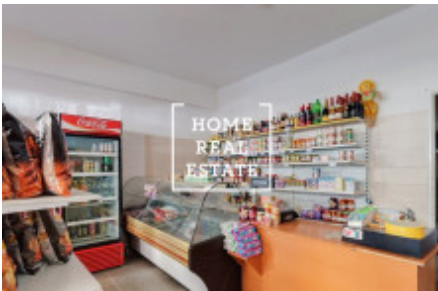

## Pronájem komerční ostatní, 47 m<sup>2</sup> - Jičínská, Praha 2

ID  
Nabídka  
Skupina  
Užitná plocha  
Město  
Okres  
Městská část

[34428](#)  
Pronájem  
Ostatní  
47 m<sup>2</sup>  
[Praha](#)  
[Praha 2](#)  
[Vinohrady](#)