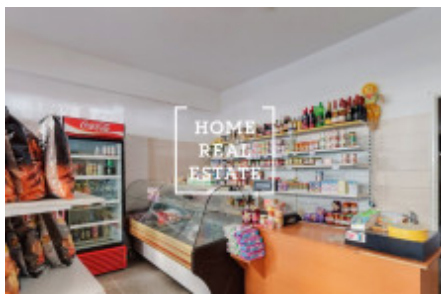

HOME
REAL
ESTATE

Pronájem komerční ostatní, 47 m² - Jičínská, Praha 2

Společnost " Home Real Estate" nabízí k pronajmu komerční prostor o velikosti 47 m2.
Výborná dopravní dostupnost : jsou v docházkově vzdálenosti, stanice metra a tramvají Flora.
V okolí veškerá občanská vybavenost: obchody, restaurací, hotely, banky, pošta, školy. Velmi populární a znama lokalita.
Nyní je prostor využíván jako prodejna potravin a lahůdek o velikosti 47m2, vstup z ulice , výloha, alarm, bezpečnostní rolety, kompletní vybavení prodejny včetně pokladny .
K využití ihned.
Cena: 27 000 + 4 000 Kč poplatky .