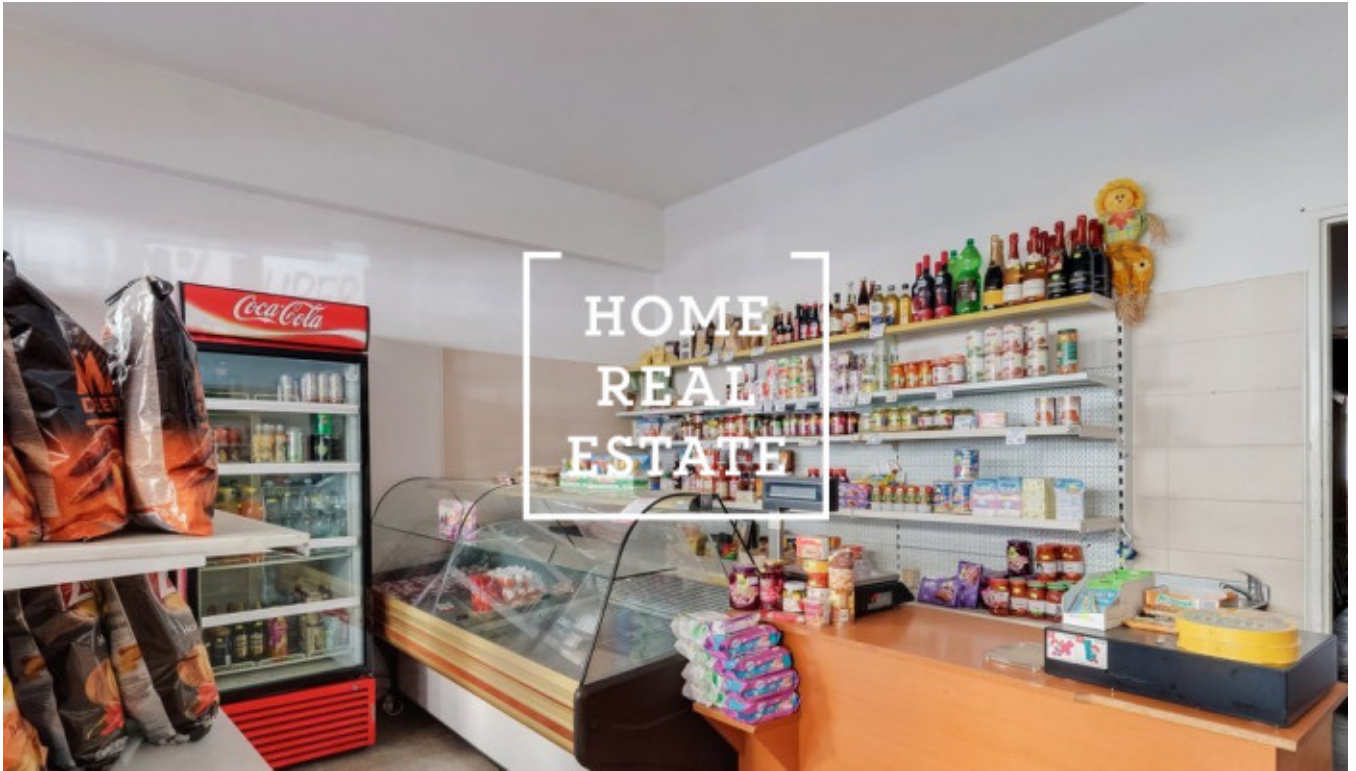

## Pronájem komerční ostatní, 47 m<sup>2</sup> - Jičínská, Praha 2

ID  
Nabídka  
Skupina  
Užitná plocha  
Město  
Okres  
Městská část

[34428](#)  
Pronájem  
Ostatní  
47 m<sup>2</sup>  
[Praha](#)  
[Praha 2](#)  
[Vinohrady](#)