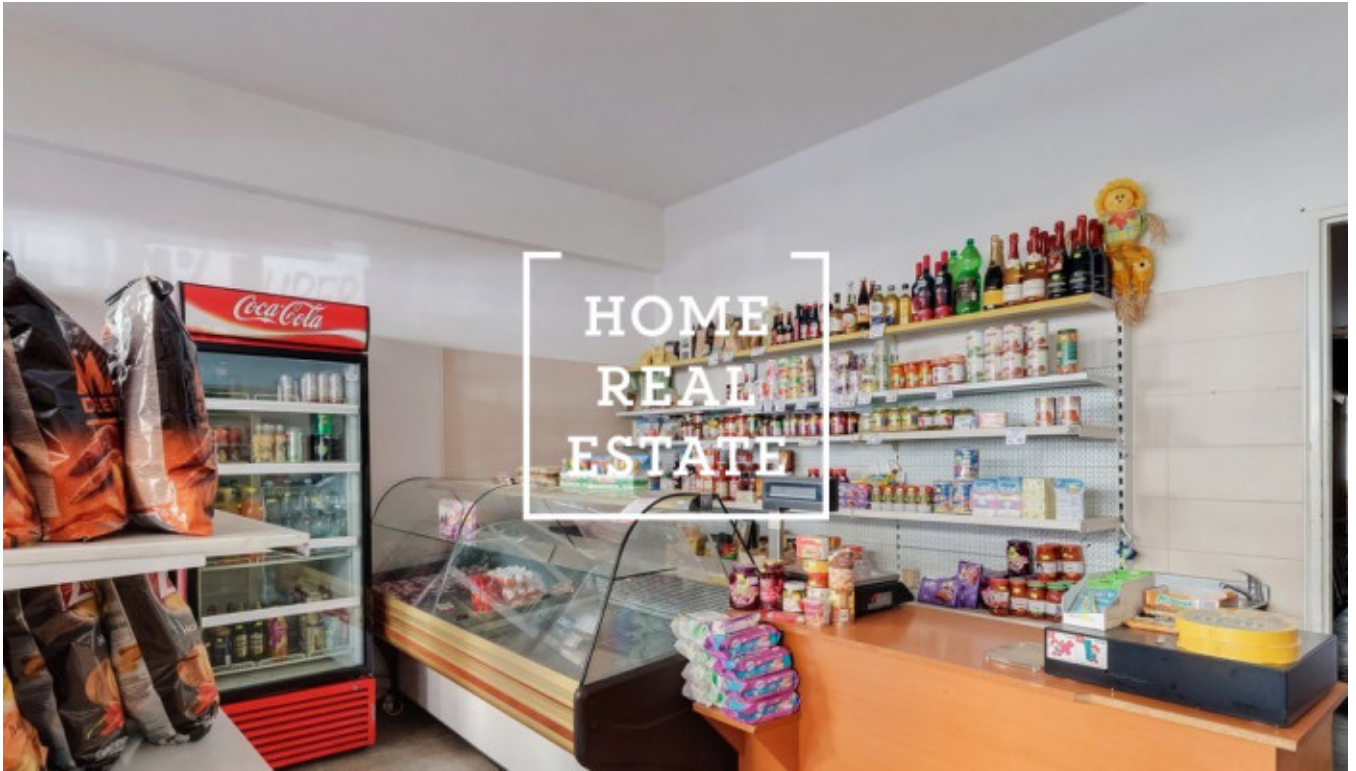

## Pronájem komerční ostatní, 47 m<sup>2</sup> - Jičínská, Praha 2

Společnost " Home Real Estate" nabízí k pronajmu komerční prostor o velikosti 47 m2.  
Výborná dopravní dostupnost : jsou v docházkově vzdálenosti, stanice metra a tramvají Flora.  
V okolí veškerá občanská vybavenost: obchody, restaurací, hotely, banky, pošta, školy. Velmi populární a znama lokalita.  
Nyní je prostor využíván jako prodejna potravin a lahůdek o velikosti 47m2, vstup z ulice , výloha, alarm, bezpečnostní rolety, kompletní vybavení prodejny včetně pokladny .  
K využití ihned.  
Cena: 27 000 + 4 000 Kč poplatky .