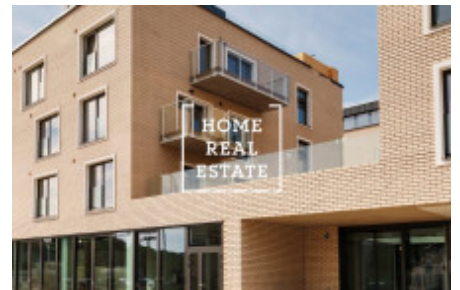

HOME
REAL
ESTATE

Prodej komerční ostatní, 284 m2 - Kobrova

Společnost "Home Real Estate" nabízí k prodeji restauraci o velikosti 366 m² s vlastní terasou o výměře 81 m², která se nachází v klidném a zároveň aktivním centru městské části Prahy 5 Nový Smíchov.

Restaurace se nachází v přízemí moderního prémiového projektu Vitality Residence a má přímý vchod z ulice. Součástí prostor je restaurace, kuchyň, zázemí kuchyně, sklad, sklad nápojů, kancelář, šatna, wc/sprcha. Prostor je nabízen ve stavu shell & core a může být dokončen dle požadavků klienta (již jsou připraveny schváleny gastro projekt).

Vitality Residence je architektonicky zasazena mezi moderní Rezidencí Sacre Coeur² a parkem stejného jména v jižním svahu v oblíbené rezidenční čtvrti pod Petřínem. Elegantní architektura, inspirována nejnovějšími trendy rezidenčního bydlení za použití moderních technologií splňuje požadavky bydlení pro náročné klienty. Promyšlený interiérový design v sobě snoubí příjemné a nadčasové bydlení, poskytuje nádherné výhledy, maximální soukromí a bezpečí v klidném prostředí přímo u parku Sacre Coeur a zahrady Kinských v centru Prahy.