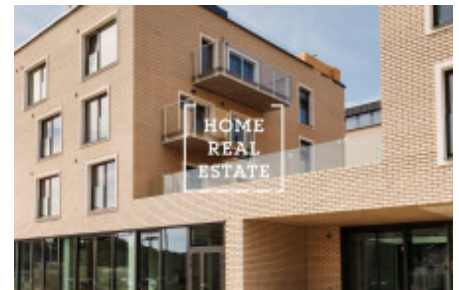

HOME
REAL
ESTATE

Prodej komerční ostatní, 284 m2 - Kobrova

Společnost "Home Real Estate" nabízí k prodeji restauraci o velikosti 366 m² s vlastní terasou o výměře 81 m², která se nachází v klidném a zároveň aktivním centru městské části Prahy 5 Nový Smíchov.

Restaurace se nachází v přízemí moderního prémiového projektu Vitality Residence a má přímý vchod z ulice. Součástí prostor je restaurace, kuchyň, zázemí kuchyně, sklad, sklad nápojů, kancelář, šatna, wc/sprcha. Prostor je nabízen ve stavu shell & core a může být dokončen dle požadavků klienta (již jsou připraveny schváleny gastro projekt).

Vitality Residence je architektonicky zasazena mezi moderní Rezidencí Sacre Coeur² a parkem stejného jména v jižním svahu v oblíbené rezidenční čtvrti pod Petřínem. Elegantní architektura, inspirována nejnovějšími trendy rezidenčního bydlení za použití moderních technologií splňuje požadavky bydlení pro náročné klienty. Promyšlený interiérový design v sobě snoubí příjemné a nadčasové bydlení, poskytuje nádherné výhledy, maximální soukromí a bezpečí v klidném prostředí přímo u parku Sacre Coeur a zahrady Kinských v centru Prahy.