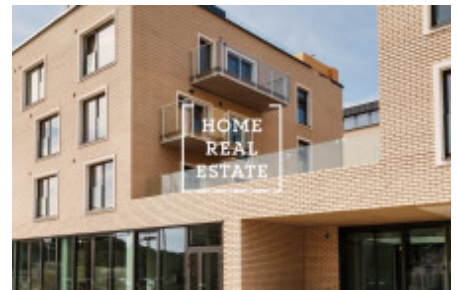

HOME
REAL
ESTATE

Prodej komerční ostatní, 284 m2 - Kobrova

Společnost "Home Real Estate" nabízí k prodeji restauraci o velikosti 366 m² s vlastní terasou o výměře 81 m², která se nachází v klidném a zároveň aktivním centru městské části Prahy 5 Nový Smíchov.

Restaurace se nachází v přízemí moderního prémiového projektu Vitality Residence a má přímý vchod z ulice. Součástí prostor je restaurace, kuchyň, zázemí kuchyně, sklad, sklad nápojů, kancelář, šatna, wc/sprcha. Prostor je nabízen ve stavu shell & core a může být dokončen dle požadavků klienta (již jsou připraveny schváleny gastro projekt).

Vitality Residence je architektonicky zasazena mezi moderní Rezidencí Sacre Coeur² a parkem stejného jména v jižním svahu v oblíbené rezidenční čtvrti pod Petřínem. Elegantní architektura, inspirována nejnovějšími trendy rezidenčního bydlení za použití moderních technologií splňuje požadavky bydlení pro náročné klienty. Promyšlený interiérový design v sobě snoubí příjemné a nadčasové bydlení, poskytuje nádherné výhledy, maximální soukromí a bezpečí v klidném prostředí přímo u parku Sacre Coeur a zahrady Kinských v centru Prahy.