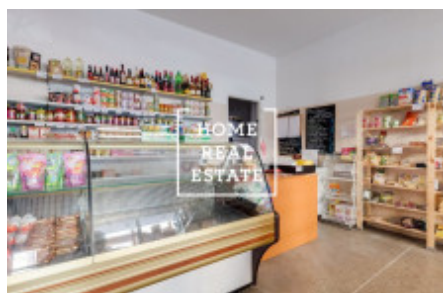

## Pronájem komerční ostatní, 98 m2 - Jičínská, Praha 2

ID	<a href="#">34417</a>
Nabídka	Pronájem
Skupina	Ostatní
Užitná plocha	98 m <sup>2</sup>
Město	<a href="#">Praha</a>
Okres	<a href="#">Praha 2</a>
Městská část	<a href="#">Vinohrady</a>