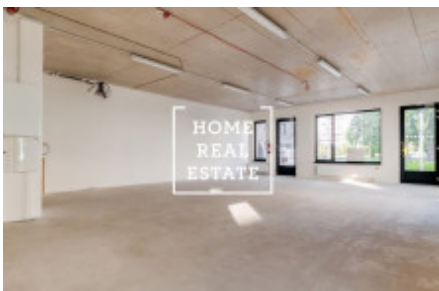

Pronájem komerční ostatní, 88 m² - Nekvasilova, Praha 3

«Home Real Estate» nabízí k pronájmu obchodní prostor o velikosti 87.7 m², který se nachází v rychle rozvíjející lokalitě Praha - 8 Karlín.

Obchodní prostor se nachází v přízemí nového projektu Karlin Park. Projekt ze třetího čtvrtletí roku 2018 se nachází v perfektní lokalitě s velkým přítokem lidí. Nové kanceláře na Karlíně a samotný projekt o 149 bytech spolehlivě zaručí dostatek klientu pro budoucí podnik.

Velká okna po celém prostoru umožňují umístění reklamy a další výhody.

Komerční prostor může sloužit pro firmy, kanceláře, obchod, internetové centrum, zdravotní středisko, dětské rekreační středisko, dětské studio, mateřskou školu, zákaznické centrum a podobně.