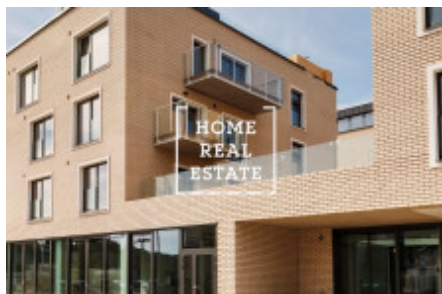

Prodej komerční ostatní, 366 m2 - Kobrova, Praha 5

Společnost "Home Real Estate" nabízí k prodeji restauraci o velikosti 366 m² s vlastní terasou o výměře 81 m², která se nachází v klidném a zároveň aktivním centru městské části Prahy 5 - Smíchov. Máme široké portfolio neveřejných nabídek komerčních nemovitostí. Pro více nabídek restaurací, kaváren a hotelů k pronájmu a prodeji navštivte naši webovou stránku horeca.cz. Restaurace se nachází v přízemí moderního prémiového projektu Vitality Rezidence a má přímý vchod z ulice. Součástí prostor je restaurace, kuchyň, zázemí kuchyně, sklad, sklad nápojů, kancelář, šatna, wc/sprcha. Prostor je nabízen ve stavu shell & core a může být dokončen dle požadavků klienta (již jsou připraveny schváleny gastro projekt). Vitality Rezidence je architektonicky zasazena mezi moderní Rezidencí Sacre Coeur2 a parkem stejného jména v jižním svahu v oblíbené rezidenční čtvrti pod Petřínem. Elegantní architektura, inspirována nejnovějšími trendy rezidenčního bydlení za použití moderních technologií splňuje požadavky bydlení pro náročné klienty. Promyšlený interiérový design v sobě snoubí příjemné a nadčasové bydlení, poskytuje nádherné výhledy, maximální soukromí a bezpečí v klidném prostředí přímo u parku Sacre Coeur a zahrady Kinských v centru Prahy. Výborná dopravní dostupnost : zastávka autobusu či tramvají se nachází jen pár metrů od rezidence, díky Strahovskému tunelu letiště Ruzyně je vzdálené autem do 20 minut. Cena: 24.290.000,- Kč. Pro více informací kontaktujte nás nebo vyplňte formulář níže, rádi se Vám budeme věnovat. Vyplňte, prosím, formulář a náš manažer Vám pošle kompletní aktuální nabídku nemovitostí s podrobným popisem a fotografiemi na základě vašich kritérií. Máme široké portfolio neveřejných nabídek komerčních nemovitostí. Pro více nabídek restaurací, kaváren a hotelů k pronájmu a prodeji navštivte naši webovou stránku horeca.cz.