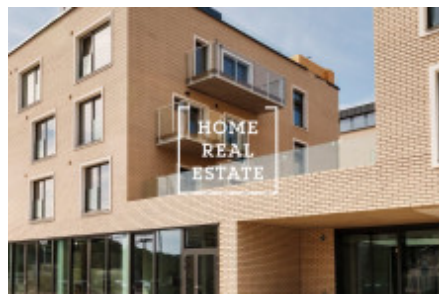

Prodej komerční ostatní, 366 m2 - Kobrova, Praha 5

Společnost "Home Real Estate" nabízí k prodeji restauraci o velikosti 366 m² s vlastní terasou o výměře 81 m², která se nachází v klidném a zároveň aktivním centru městské části Prahy 5 - Smíchov. Máme široké portfolio neveřejných nabídek komerčních nemovitostí. Pro více nabídek restaurací, kaváren a hotelů k pronájmu a prodeji navštivte naši webovou stránku horeca.cz. Restaurace se nachází v přízemí moderního prémiového projektu Vitality Rezidence a má přímý vchod z ulice. Součástí prostor je restaurace, kuchyň, zázemí kuchyně, sklad, sklad nápojů, kancelář, šatna, wc/sprcha. Prostor je nabízen ve stavu shell & core a může být dokončen dle požadavků klienta (již jsou připraveny schváleny gastro projekt). Vitality Rezidence je architektonicky zasazena mezi moderní Rezidencí Sacre Coeur2 a parkem stejného jména v jižním svahu v oblíbené rezidenční čtvrti pod Petřínem. Elegantní architektura, inspirována nejnovějšími trendy rezidenčního bydlení za použití moderních technologií splňuje požadavky bydlení pro náročné klienty. Promyšlený interiérový design v sobě snoubí příjemné a nadčasové bydlení, poskytuje nádherné výhledy, maximální soukromí a bezpečí v klidném prostředí přímo u parku Sacre Coeur a zahrady Kinských v centru Prahy. Výborná dopravní dostupnost : zastávka autobusu či tramvají se nachází jen pár metrů od rezidence, díky Strahovskému tunelu letiště Ruzyně je vzdálené autem do 20 minut. Cena: 24.290.000,- Kč. Pro více informací kontaktujte nás nebo vyplňte formulář níže, rádi se Vám budeme věnovat. Vyplňte, prosím, formulář a náš manažer Vám pošle kompletní aktuální nabídku nemovitostí s podrobným popisem a fotografiemi na základě vašich kritérií. Máme široké portfolio neveřejných nabídek komerčních nemovitostí. Pro více nabídek restaurací, kaváren a hotelů k pronájmu a prodeji navštivte naši webovou stránku horeca.cz.