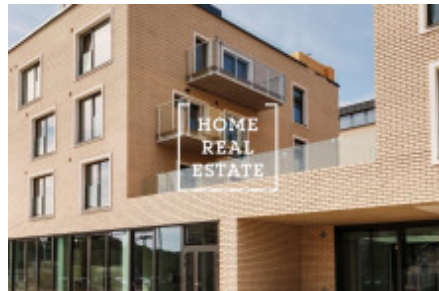

Prodej komerční ostatní, 366 m2 - Kobrova, Praha 5

Společnost "Home Real Estate" nabízí k prodeji restauraci o velikosti 366 m² s vlastní terasou o výměře 81 m², která se nachází v klidném a zároveň aktivním centru městské části Prahy 5 - Smíchov. Máme široké portfolio neveřejných nabídek komerčních nemovitostí. Pro více nabídek restaurací, kaváren a hotelů k pronájmu a prodeji navštivte naši webovou stránku horeca.cz. Restaurace se nachází v přízemí moderního prémiového projektu Vitality Rezidence a má přímý vchod z ulice. Součástí prostor je restaurace, kuchyň, zázemí kuchyně, sklad, sklad nápojů, kancelář, šatna, wc/sprcha. Prostor je nabízen ve stavu shell & core a může být dokončen dle požadavků klienta (již jsou připraveny schváleny gastro projekt). Vitality Rezidence je architektonicky zasazena mezi moderní Rezidencí Sacre Coeur2 a parkem stejného jména v jižním svahu v oblíbené rezidenční čtvrti pod Petřínem. Elegantní architektura, inspirována nejnovějšími trendy rezidenčního bydlení za použití moderních technologií splňuje požadavky bydlení pro náročné klienty. Promyšlený interiérový design v sobě snoubí příjemné a nadčasové bydlení, poskytuje nádherné výhledy, maximální soukromí a bezpečí v klidném prostředí přímo u parku Sacre Coeur a zahrady Kinských v centru Prahy. Výborná dopravní dostupnost : zastávka autobusu či tramvají se nachází jen pár metrů od rezidence, díky Strahovskému tunelu letiště Ruzyně je vzdálené autem do 20 minut. Cena: 24.290.000,- Kč. Pro více informací kontaktujte nás nebo vyplňte formulář níže, rádi se Vám budeme věnovat. Vyplňte, prosím, formulář a náš manažer Vám pošle kompletní aktuální nabídku nemovitostí s podrobným popisem a fotografiemi na základě vašich kritérií. Máme široké portfolio neveřejných nabídek komerčních nemovitostí. Pro více nabídek restaurací, kaváren a hotelů k pronájmu a prodeji navštivte naši webovou stránku horeca.cz.