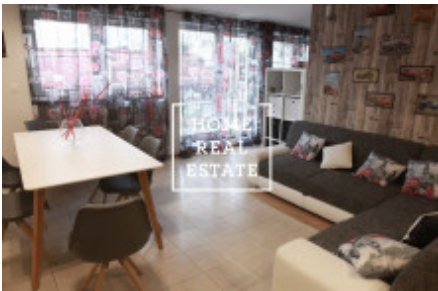

HOME
REAL
ESTATE

Pronájem komerční ostatní, 100 m² - Gorazdova, Praha 2

Společnost «Home Real Estate» exkluzivně nabízí k pronájmu bytovou jednotku 2+1 s terasou o velikosti 100 m², která se nachází ve vyhledávané lokalitě Prahy 2 – Nové Město.

Kompletně zařízený byt se nachází v 7. nadzemním podlaží budovy po rekonstrukci v blízkosti "Tančícího domu".

Centrum obývací části tvoří slunný pokoj s pohovkou, kuchyňským koutem, jídelním místem a TV. Z obývacího pokoje je vstup do terasy s nádherným výhledem. Kuchyň je zařízená kuchyňskou linkou s potřebnými elektrospotřebiči (lednice, sporák, trouba, digestoř). Privátní část bytu tvoří ložnice s dvojlůžkem a skříní. Koupelna s vanou, umyvadlem a WC. Všude jsou položeny kvalitní dřevěné podlahy a dlažba.