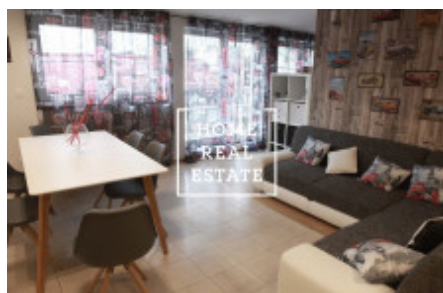

HOME
REAL
ESTATE

Pronájem komerční ostatní, 100 m² - Gorazdova, Praha 2

Společnost «Home Real Estate» exkluzivně nabízí k pronájmu bytovou jednotku 2+1 s terasou o velikosti 100 m², která se nachází ve vyhledávané lokalitě Prahy 2 – Nové Město.

Kompletně zařízený byt se nachází v 7. nadzemním podlaží budovy po rekonstrukci v blízkosti "Tančícího domu".

Centrum obývací části tvoří slunný pokoj s pohovkou, kuchyňským koutem, jídelním místem a TV. Z obývacího pokoje je vstup do terasy s nádherným výhledem. Kuchyň je zařízená kuchyňskou linkou s potřebnými elektrospotřebiči (lednice, sporák, trouba, digestoř). Privátní část bytu tvoří ložnice s dvojlůžkem a skříní. Koupelna s vanou, umyvadlem a WC. Všude jsou položeny kvalitní dřevěné podlahy a dlažba.