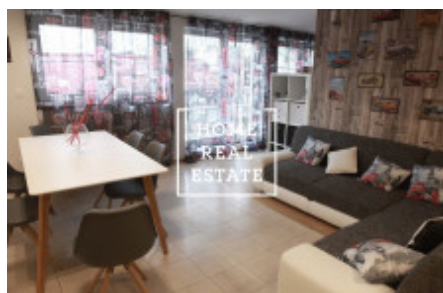

HOME
REAL
ESTATE

Pronájem komerční ostatní, 100 m² - Gorazdova, Praha 2

ID	34396
Nabídka	Pronájem
Skupina	Ostatní
Zařízený	Zařízeno
Lokalita	Gorazdova 1993/7, 120 00 Praha- Nové Město, Česko
Vlastnictví	Osobní
Užitná plocha	100 m ²
Město	Praha
Okres	Praha 2
Městská část	Nové Město