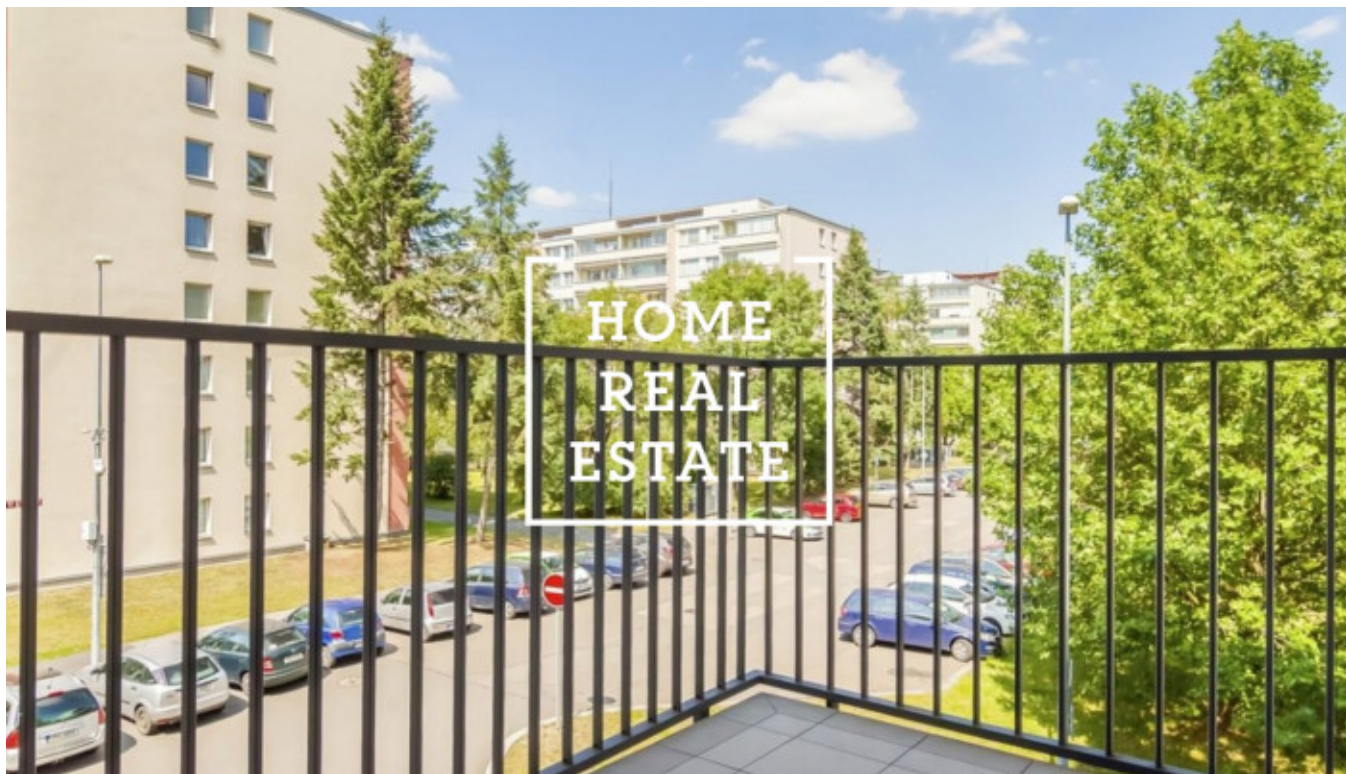

# Pronájem bytu 2+kk, 45 m<sup>2</sup> - U Sluncové, Praha 8

«Home Real Estate» exkluzivně nabízí k pronájmu bytovou jednotku 2+kk s balkonem o velikosti 45 m<sup>2</sup> + balkon, která se nachází v rezidenci Invalidovna v tiché lokalitě Praha 8 - Invalidovna.

Všude jsou položeny kvalitní podlahy - parkety, mramor, velké francouzské okna a takže stylově dveří.

Dům je vybaven výtahem.

Residence Invalidovna se nachází ve velmi klidné části Prahy. V této lokalitě probíhá spousta kulturních akcí. V pěší vzdálenosti jsou parky "Kaizlovy sady" a "Vítkov". Veškerá občanská vybavenost: supermarket, pošta, obchody, restaurace, kavárny, sportovní hala a další.

Celková cena: 22.000 Kč pro 1 osobu, 23.000 Kč pro 2 osoby (včetně poplatků a internetu).

Pro více informací a možnost prohlídky kontaktujte makléře nebo vyplňte formulář níže.

ID	<a href="#">34281</a>	Nabídka	Pronájem
Skupina	2+kk	Zařízený	Zařízeno
Lokalita	U Sluncové, Praha 8- Invalidovna, Česko	Vlastnictví	Osobní
Užitná plocha	45 m <sup>2</sup>	Parkování	Ano
Město	<a href="#">Praha</a>	Okres	<a href="#">Praha 8</a>
Městská část	<a href="#">Karlín</a>	Stav	Realizováno