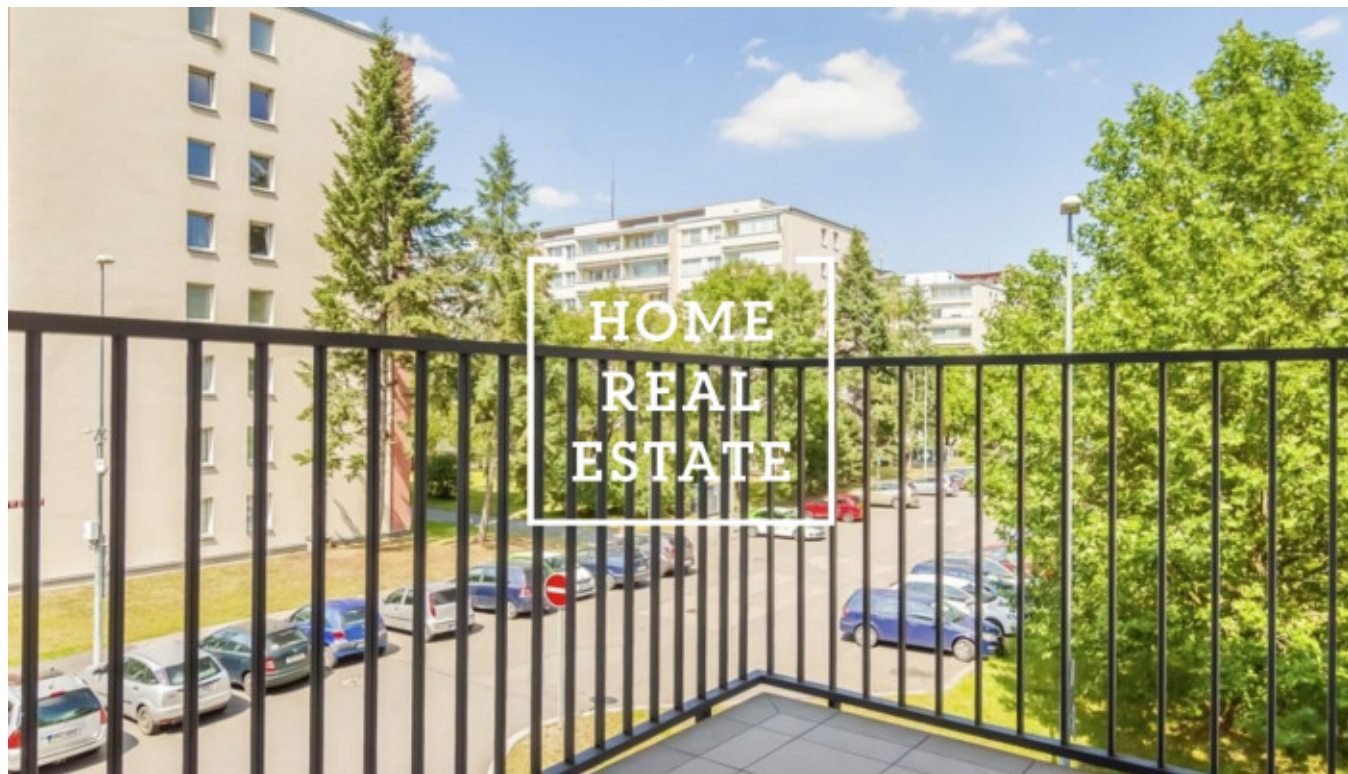

## Pronájem bytu 2+kk, 45 m<sup>2</sup> - U Sluncové, Praha 8

«Home Real Estate» exkluzivně nabízí k pronájmu bytovou jednotku 2+kk s balkonem o velikosti 45 m<sup>2</sup> + balkon, která se nachází v rezidenci Invalidovna v tiché lokalitě Praha 8 - Invalidovna.

Všude jsou položeny kvalitní podlahy - parkety, mramor, velké francouzské okna a takže stylově dveří.

Dům je vybaven výtahem.

Residence Invalidovna se nachází ve velmi klidné části Prahy. V této lokalitě probíhá spousta kulturních akcí. V pěší vzdálenosti jsou parky "Kaizlovy sady" a "Vítkov". Veškerá občanská vybavenost: supermarket, pošta, obchody, restaurace, kavárny, sportovní hala a další.

Celková cena: 22.000 Kč pro 1 osobu, 23.000 Kč pro 2 osoby (včetně poplatků a internetu).

Pro více informací a možnost prohlídky kontaktujte makléře nebo vyplňte formulář níže.

ID	<a href="#">34281</a>	Nabídka	Pronájem
Skupina	2+kk	Zařízený	Zařízeno
Lokalita	U Sluncové, Praha 8- Invalidovna, Česko	Vlastnictví	Osobní
Užitná plocha	45 m <sup>2</sup>	Parkování	Ano
Město	<a href="#">Praha</a>	Okres	<a href="#">Praha 8</a>
Městská část	<a href="#">Karlín</a>	Stav	Realizováno