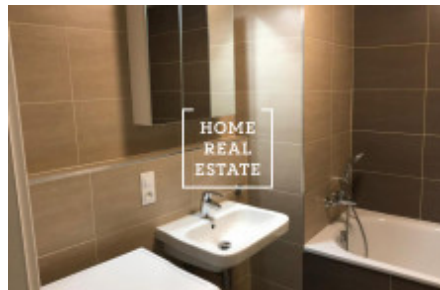

HOME
REAL
ESTATE

Pronájem bytu 2+kk, 60 m2 - Sokolovská

ID	34270
Nabídka	Pronájem
Skupina	2+kk
Lokalita	Sokolovská
Vlastnictví	Osobní
Užitná plocha	60 m ²
Město	Praha
Městská část	Karlín