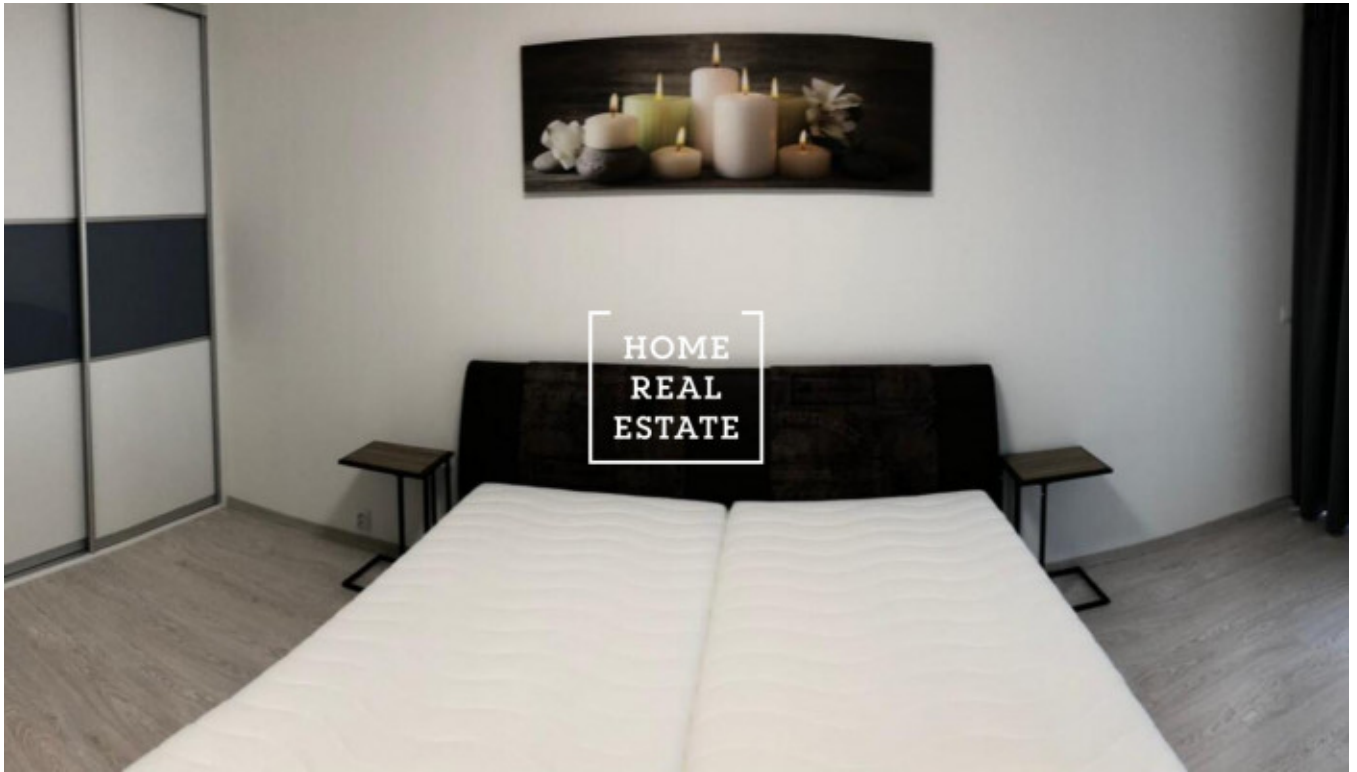

HOME
REAL
ESTATE

Pronájem bytu 2+kk, 60 m2 - Sokolovská

ID	34270
Nabídka	Pronájem
Skupina	2+kk
Lokalita	Sokolovská
Vlastnictví	Osobní
Užitná plocha	60 m ²
Město	Praha
Městská část	Karlín