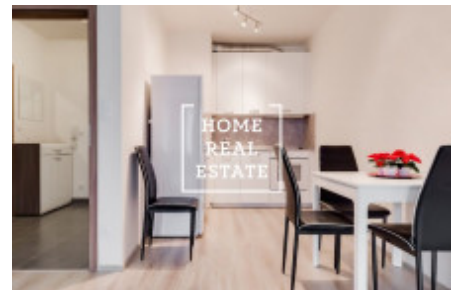

HOME
REAL
ESTATE

Pronájem bytu 2+kk, 52 m² - Vrchlického

ID	34269
Nabídka	Pronájem
Skupina	2+kk
Lokalita	Vrchlického 18/7 Smíchov Praha
Vlastnictví	Osobní
Užitná plocha	52 m ²
Město	Praha
Městská část	Košíře