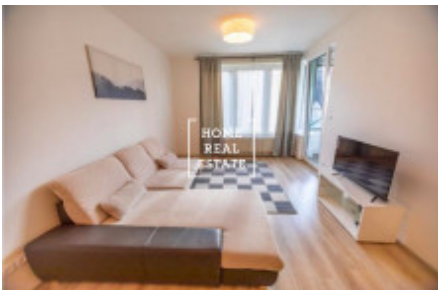

HOME
REAL
ESTATE

Pronájem bytu 2+kk, 52 m² - Vrchlického

ID	34269
Nabídka	Pronájem
Skupina	2+kk
Lokalita	Vrchlického 18/7 Smíchov Praha
Vlastnictví	Osobní
Užitná plocha	52 m ²
Město	Praha
Městská část	Košíře