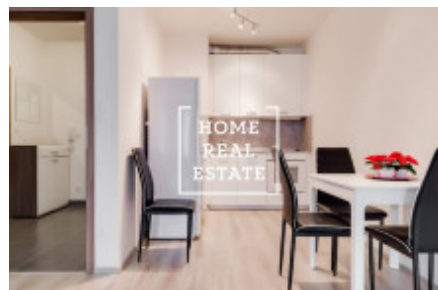

HOME
REAL
ESTATE

Pronájem bytu 2+kk, 52 m² - Vrchlického

Společnost „Home Real Estate“ v exkluzivním zastoupení majitele si dovoluje nabídnout k pronájmu byt 2+kk o celkové ploše 55,45 m² v projektu "Rezidence Vrchlického", který je situován na rozhraní městských částí Smíchov a Košířů.

Jedná se o světlý jižní byt v 4. nadzemním podlaží o ploše 52,51 m² a lodžii (3,16 m²).

Model bytu: bezporuchové plovoucí podlahy a dlažba, plovoucí laminátová podlaha se zámkovým spojem, ukončená obvodovou lištou, reliéfní velkoformátové obklady, protipožární vstupní dveře, francouzská plastová okna s probarvenou exteriérovou stranou, radiátory, měřidla spotřeby atd., ve kterém jsou chodba (4,57 m²), obývací prostor (43,71 m²) který rozdělený na obývací pokoj + kk a ložnici, koupelna s WC (4,23 m²) a lodžie (3,16 m²). Rozložení bytu v rámci malé velikosti však je provedeno tak, aby každý člen rodiny měl svůj vlastní prostor, což dělá být maximálně pohodlným pro život. Projekt je realizován v energetické třídě B.