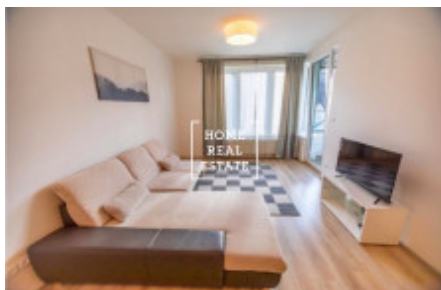

HOME
REAL
ESTATE

Pronájem bytu 2+kk, 52 m² - Vrchlického