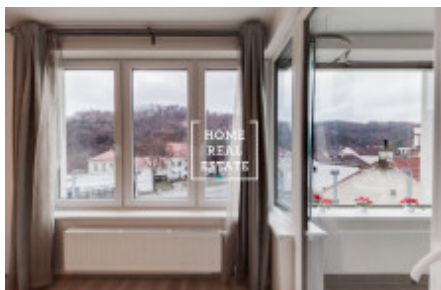

HOME
REAL
ESTATE

Prodej bytu 2+kk, 52 m² - Vrchlického