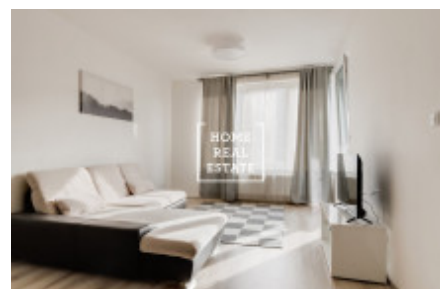

HOME
REAL
ESTATE

Prodej bytu 2+kk, 52 m2 - Vrchlického

Společnost „Home Real Estate“ v exkluzivním zastoupení majitele si dovoluje nabídnout k prodeji byt 2+kk o celkové ploše 52,45 m² v projektu "Rezidence Vrchlického", který je situován na rozhraní městských částí Smíchova a Košířů.

Jedná se o světlý jižní byt v 4. nadzemním podlaží o ploše 52,51 m² a lodžii (3,16 m²). Dispozici bytu tvoří chodba (4,57 m²), obývací prostor (43,71 m²) s kuchyňským koutem a zónou ložnice, koupelna s WC (4,23 m²) a lodžie (3,16 m²). Rozložení bytu v menší velikosti je provedeno tak, aby každý člen rodiny měl svůj vlastní prostor, což dělá byt maximálně pohodlným pro život. Projekt je realizován v energetické třídě B.