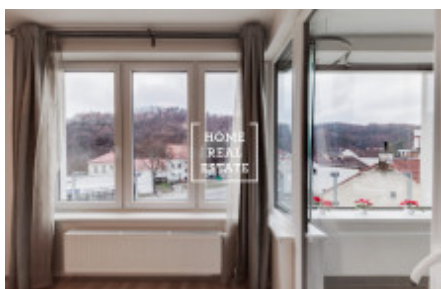

HOME
REAL
ESTATE

Prodej bytu 2+kk, 52 m2 - Vrchlického