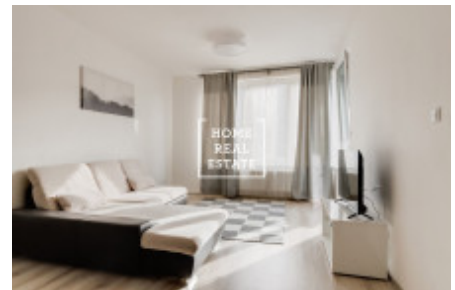

HOME
REAL
ESTATE

Prodej bytu 2+kk, 52 m2 - Vrchlického