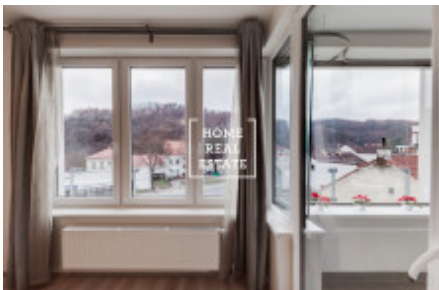

HOME
REAL
ESTATE

Prodej bytu 2+kk, 52 m2 - Vrchlického