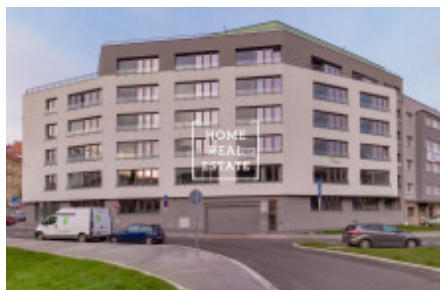

HOME
REAL
ESTATE

Prodej bytu 2+kk, 52 m2 - Vrchlického

Společnost „Home Real Estate“ v exkluzivním zastoupení majitele si dovoluje nabídnout k prodeji byt 2+kk o celkové ploše 52,45 m² v projektu "Rezidence Vrchlického", který je situován na rozhraní městských částí Smíchova a Košířů.

Jedná se o světlý jižní byt v 4. nadzemním podlaží o ploše 52,51 m² a lodžii (3,16 m²). Dispozici bytu tvoří chodba (4,57 m²), obývací prostor (43,71 m²) s kuchyňským koutem a zónou ložnice, koupelna s WC (4,23 m²) a lodžie (3,16 m²). Rozložení bytu v menší velikosti je provedeno tak, aby každý člen rodiny měl svůj vlastní prostor, což dělá byt maximálně pohodlným pro život. Projekt je realizován v energetické třídě B.

Rezidence "Vrchlického" je nový nízkoenergetický rezidenční projekt, vyrůstající od podzimu roku 2016. Rezidence je řešena jako jedna budova s dvěma vchody. Jeden vchod je veden z ulice Vrchlického a druhý z ulice Hlaváčkovy.

ID	34268	Nabídka	Prodej
Skupina	2+kk	Lokalita	Vrchlického 18/7 Smíchov Praha
Vlastnictví	Osobní	Užitná plocha	52 m ²
Město	Praha	Městská část	Košíře
Stav	Realizováno		