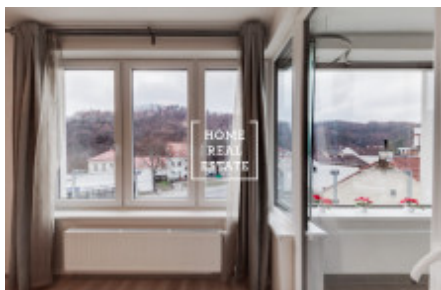

HOME
REAL
ESTATE

Prodej bytu 2+kk, 52 m2 - Vrchlického