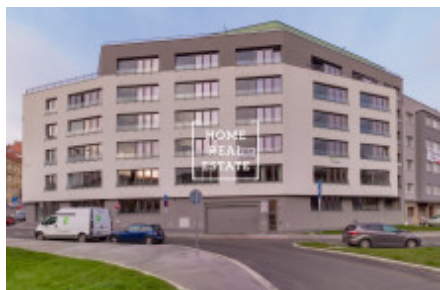

HOME
REAL
ESTATE

Prodej bytu 2+kk, 52 m² - Vrchlického

Společnost „Home Real Estate“ v exkluzivním zastoupení majitele si dovoluje nabídnout k prodeji byt 2+kk o celkové ploše 52,45 m² v projektu "Rezidence Vrchlického", který je situován na rozhraní městských částí Smíchova a Košířů.

Jedná se o světlý jižní byt v 4. nadzemním podlaží o ploše 52,51 m² a lodžii (3,16 m²). Dispozici bytu tvoří chodba (4,57 m²), obývací prostor (43,71 m²) s kuchyňským koutem a zónou ložnice, koupelna s WC (4,23 m²) a lodžie (3,16 m²). Rozložení bytu v menší velikosti je provedeno tak, aby každý člen rodiny měl svůj vlastní prostor, což dělá byt maximálně pohodlným pro život. Projekt je realizován v energetické třídě B.

Rezidence "Vrchlického" je nový nízkoenergetický rezidenční projekt, vyrůstající od podzimu roku 2016. Rezidence je řešena jako jedna budova s dvěma vchody. Jeden vchod je veden z ulice Vrchlického a druhý z ulice Hlaváčkové.

ID	34268	Nabídka	Prodej
Skupina	2+kk	Lokalita	Vrchlického 18/7 Smíchov Praha
Vlastnictví	Osobní	Užitná plocha	52 m ²
Město	Praha	Městská část	Košíře
Stav	Realizováno		