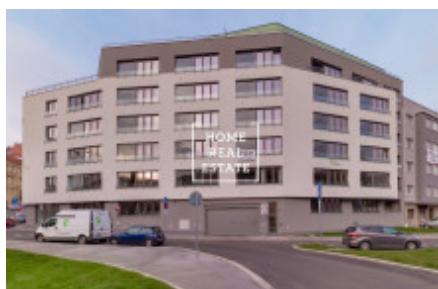

HOME
REAL
ESTATE

Prodej bytu 2+kk, 52 m2 - Vrchlického

Společnost „Home Real Estate“ v exkluzivním zastoupení majitele si dovoluje nabídnout k prodeji byt 2+kk o celkové ploše 52,45 m² v projektu "Rezidence Vrchlického", který je situován na rozhraní městských částí Smíchova a Košířů.

Jedná se o světlý jižní byt v 4. nadzemním podlaží o ploše 52,51 m² a lodžii (3,16 m²). Dispozici bytu tvoří chodba (4,57 m²), obývací prostor (43,71 m²) s kuchyňským koutem a zónou ložnice, koupelna s WC (4,23 m²) a lodžie (3,16 m²). Rozložení bytu v menší velikosti je provedeno tak, aby každý člen rodiny měl svůj vlastní prostor, což dělá byt maximálně pohodlným pro život. Projekt je realizován v energetické třídě B.

Rezidence "Vrchlického" je nový nízkoenergetický rezidenční projekt, vyrůstající od podzimu roku 2016. Rezidence je řešena jako jedna budova s dvěma vchody. Jeden vchod je veden z ulice Vrchlického a druhý z ulice Hlaváčkové.

ID	34268	Nabídka	Prodej
Skupina	2+kk	Lokalita	Vrchlického 18/7 Smíchov Praha
Vlastnictví	Osobní	Užitná plocha	52 m ²
Město	Praha	Městská část	Košíře
Stav	Realizováno		