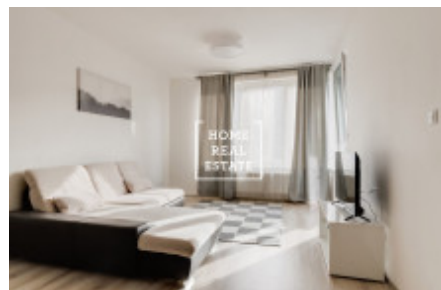

HOME
REAL
ESTATE

Prodej bytu 2+kk, 52 m2 - Vrchlického