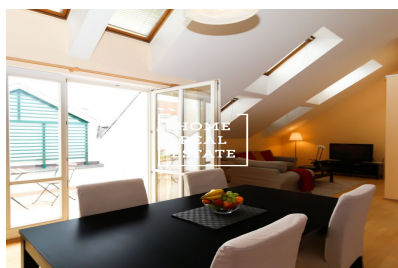

HOME
REAL
ESTATE

Pronájem bytu 3+1, 100 m2 - Americká