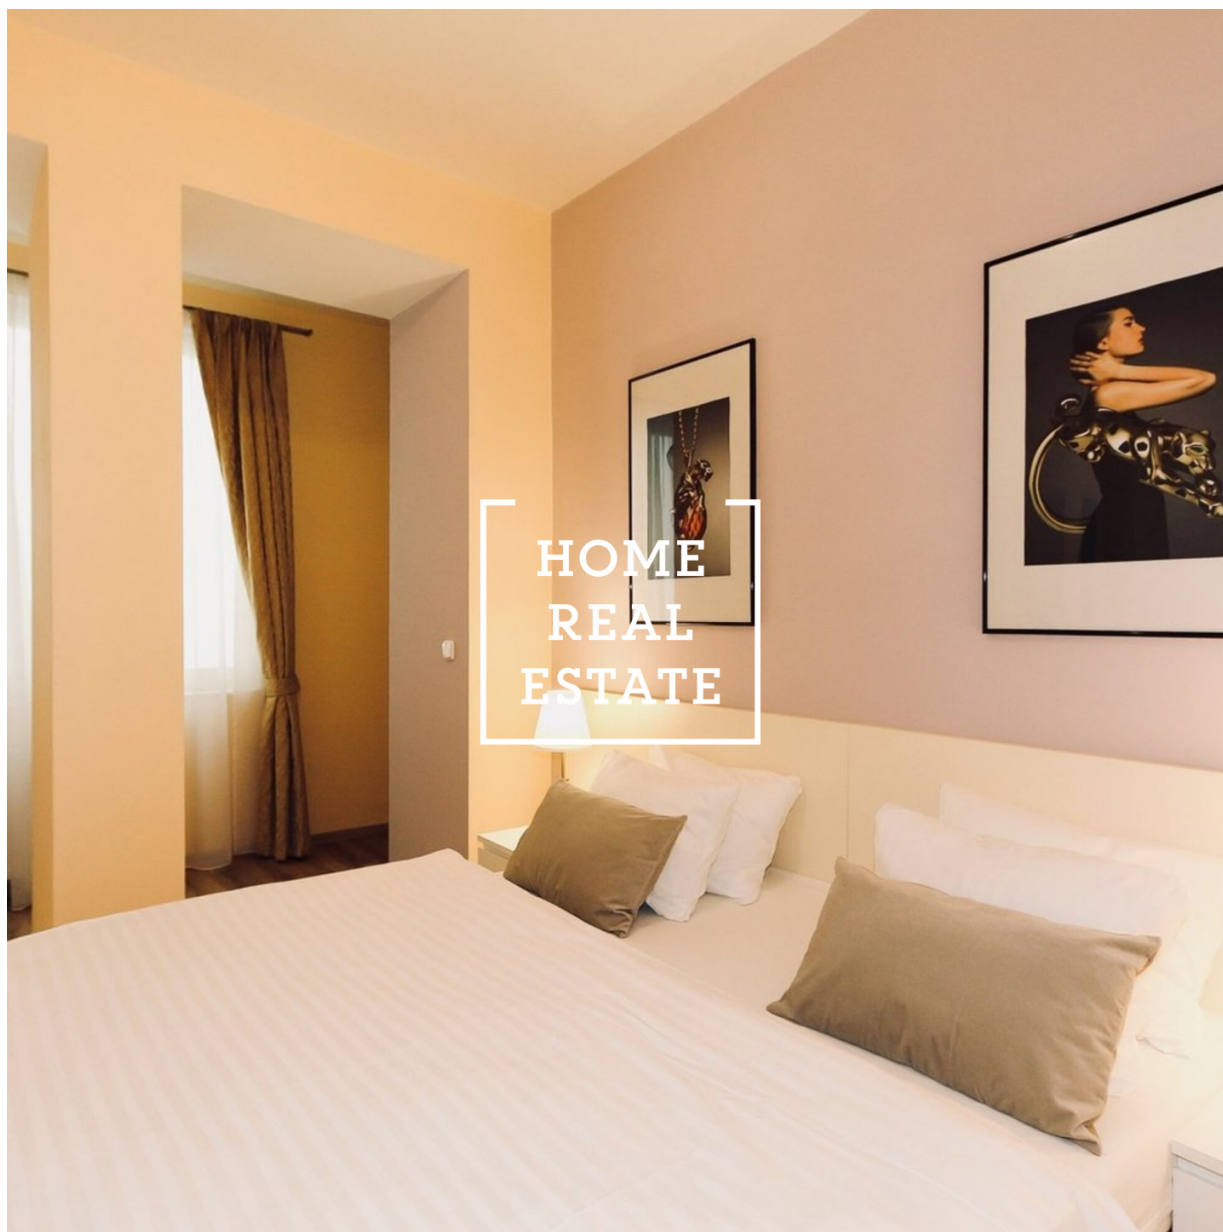

HOME
REAL
ESTATE

Pronájem bytu 3+1, 100 m2 - Americká

**HOME
REAL
ESTATE**

**HOME
REAL
ESTATE**

Společnost «Home Real Estate» nabízí k pronájmu dvoupatrový byt 3+1 o velikosti 100 m² se dvěma terasami , který se nachází ve vyhledávané lokalitě Prahy 2 - Vinohrady.

Kompletně zařízený byt se nachází v 4 . nadzemním podlaží budovy po rekonstrukci .

Centrum obývací části tvoří slunný pokoj s jídelním místem, pohovkou , TV a vstupem na první terasu . Kuchyň je zařízená kuchyňskou linkou s potřebnými elektrospotřebiči (lednice, sporák, trouba, digestoř , myčka , kávovar). Na prvním podlaží najdete ložnice s dvojlůžkem a privátní šatnou . Koupelna se sprchovým koutem, umyvadlem a WC.

Na druhém podlaží najdete ještě jeden pokoj s privátní terasou a s krásným výhledem na Prahu . K dispozici taky koupelna se záchodem .

Všude jsou položeny kvalitní dřevěné podlahy a dlažba.

Výborná dopravní dostupnost - zastávky tramvají jsou v docházkové vzdálenosti, metro "Náměstí Miru " (A) je vzdálené 3 minuty chůze. V blízkosti jsou restaurace, centrum. Na "Václavské náměstí" stačí 6 minut tramvají nebo 2 minuty metrem.