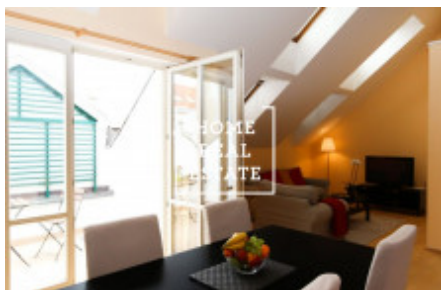

HOME
REAL
ESTATE

Pronájem bytu 3+1, 100 m² - Americká