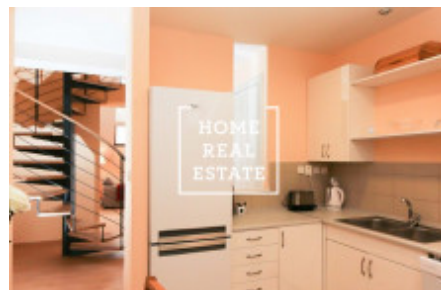

HOME
REAL
ESTATE

Pronájem bytu 3+1, 100 m² - Americká