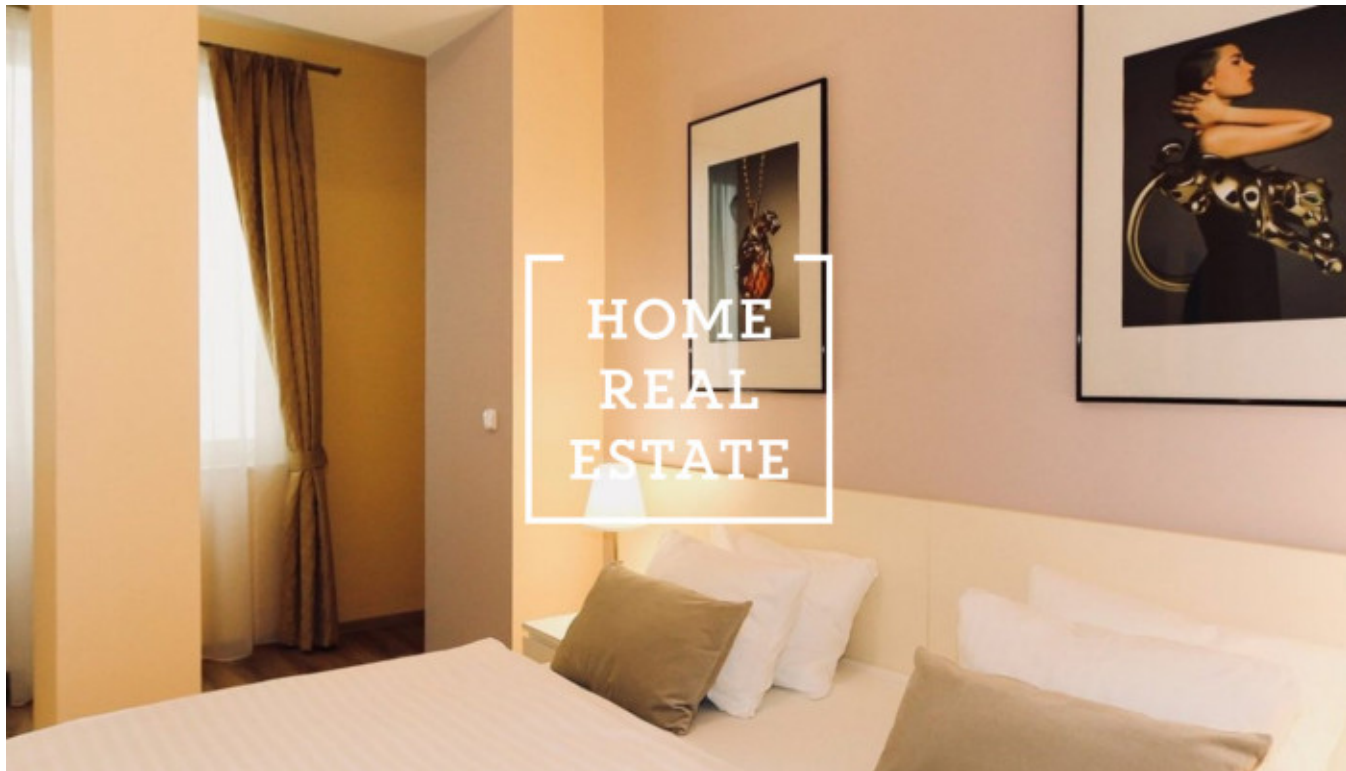

## Pronájem bytu 3+1, 100 m<sup>2</sup> - Americká

Společnost «Home Real Estate» nabízí k pronájmu dvoupatrový byt 3+1 o velikosti 100 m<sup>2</sup> se dvěma terasami , který se nachází ve vyhledávané lokalitě Prahy 2 - Vinohrady.

Kompletně zařízený byt se nachází v 4 . nadzemním podlaží budovy po rekonstrukci .

Centrum obývací části tvoří slunný pokoj s jídelním místem, pohovkou , TV a vstupem na první terasu . Kuchyň je zařízená kuchyňskou linkou s potřebnými elektrospotřebiči (lednice, sporák, trouba, digestoř , myčka , kávovar). Na prvním podlaží najdete ložnice s dvojlůžkem a privátní šatnou . Koupelna se sprchovým koutem, umyvadlem a WC.

Na druhem podlaží najdete ještě jeden pokoj s privátní terasou a s krásným výhledem na Prahu . K dispozici taky koupelna se záchodem .

Všude jsou položeny kvalitní dřevěné podlahy a dlažba.

Výborná dopravní dostupnost - zastávky tramvají jsou v docházkové vzdálenosti, metro "Náměstí Miru " (A) je vzdálené 3 minuty chůze. V blízkosti jsou restaurace, centrum. Na "Václavské náměstí" stačí 6 minut tramvají nebo 2 minuty metrem.