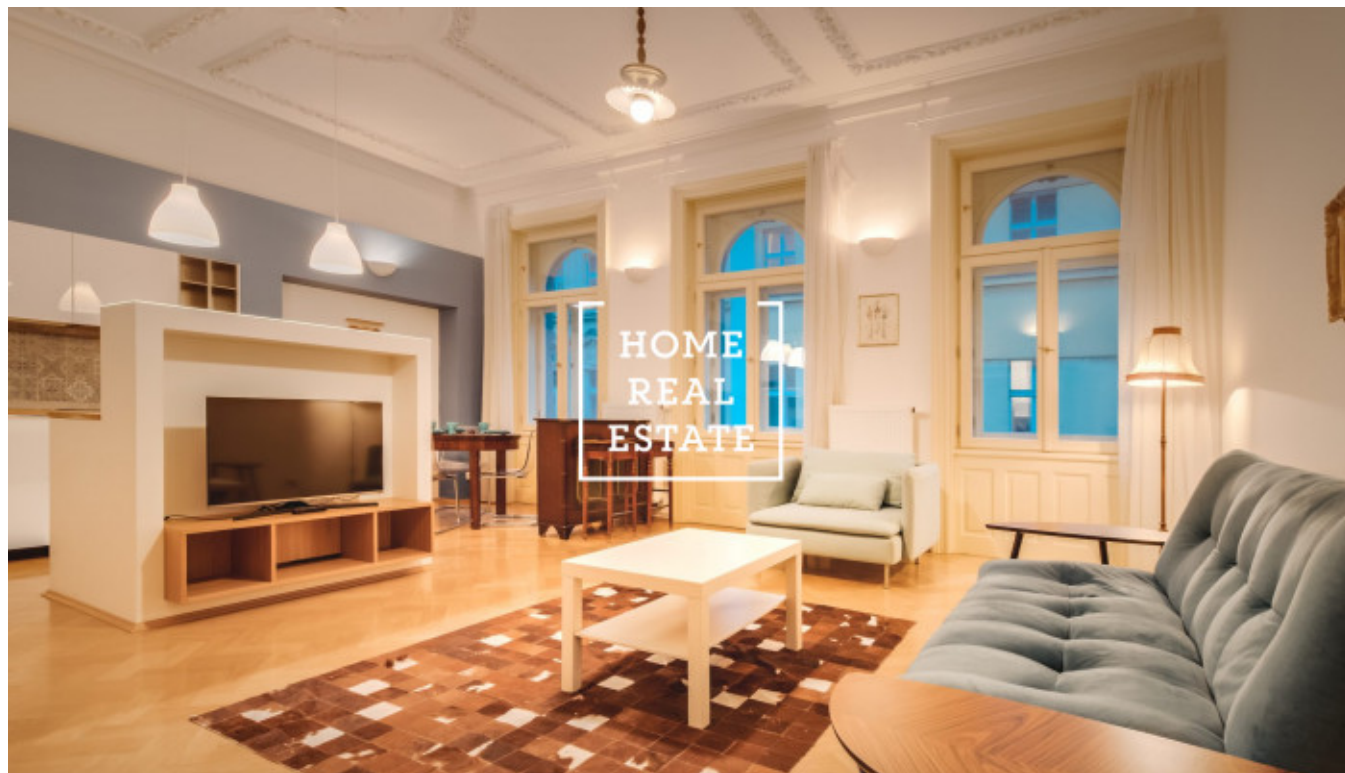

HOME
REAL
ESTATE

Pronájem bytu 2+kk, 65 m2 - Soukenická