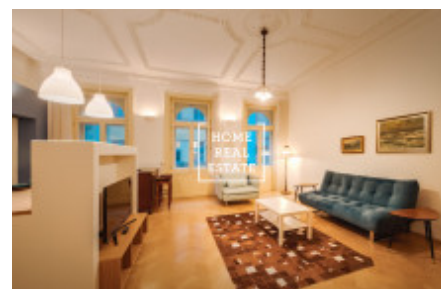

## Pronájem bytu 2+kk, 65 m2 - Soukenická

Společnost «Home Real Estate» nabízí k pronájmu luxusní bytovou jednotku 2+kk o velikosti 66 m<sup>2</sup>, která se nachází ve vyhledávané lokalitě Prahy 1 - Nové Město.

Stylový, atypický a plně zařízený byt se nachází ve 4. nadzemním podlaží budovy po rekonstrukci. Dispozici bytu tvoří vstupní chodba, prostorný obývací pokoj s kompletně zařízenou kuchyňskou linkou (s keramickou varnou deskou, vestavěnou troubou, lednicí, digestoří, myčkou, konvicí a mikrovlnkou) a jídelním místem, v relaxační části je pohodlná rozkladací sedačka a TV. Pak nepruhozi ložnice s vystavenou skříní, postel, komoda a noční stolky. Koupelna je vybavená vanou, umyvadlem a samostatné WC pro hosty. Všude jsou položeny kvalitní podlahy - parkety a dlažba.