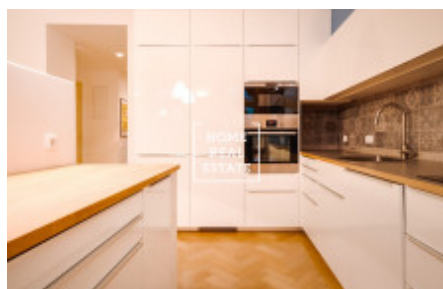

HOME
REAL
ESTATE

Pronájem bytu 2+kk, 65 m2 - Soukenická