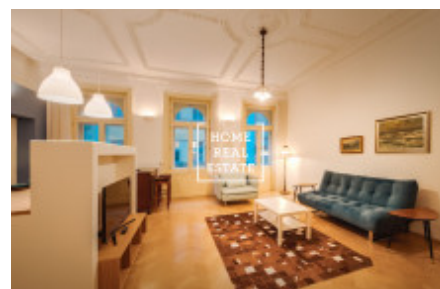

## Pronájem bytu 2+kk, 65 m2 - Soukenická

Společnost «Home Real Estate» nabízí k pronájmu luxusní bytovou jednotku 2+kk o velikosti 66 m<sup>2</sup>, která se nachází ve vyhledávané lokalitě Prahy 1 - Nové Město.

Stylový, atypický a plně zařízený byt se nachází ve 4. nadzemním podlaží budovy po rekonstrukci. Dispozici bytu tvoří vstupní chodba, prostorný obývací pokoj s kompletně zařízenou kuchyňskou linkou (s keramickou varnou deskou, vestavěnou troubou, lednicí, digestoří, myčkou, konvicí a mikrovlnkou) a jídelním místem, v relaxační části je pohodlná rozkladací sedačka a TV. Pak nepruhozi ložnice s vystavenou skříní, postel, komoda a noční stolky. Koupelna je vybavená vanou, umyvadlem a samostatné WC pro hosty. Všude jsou položeny kvalitní podlahy - parkety a dlažba.