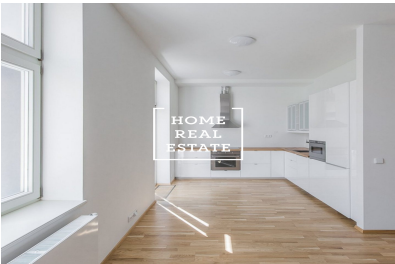

Pronájem bytu 3+kk, 109 m²