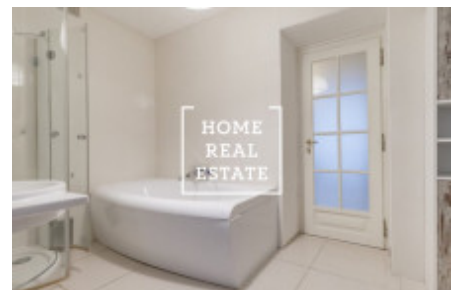

HOME
REAL
ESTATE

Pronájem bytu 3+1, 120 m² - Vinohradská

ID
Nabídka
Skupina
Lokalita
Vlastnictví
Užitná plocha
Město
Městská část

[34231](#)
Pronájem
3+1
Vinohradská 44/2030 Vinohrady
Praha
Osobní
120 m²
[Praha](#)
[Vinohrady](#)