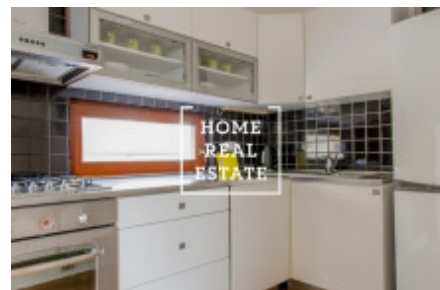

HOME
REAL
ESTATE

Pronájem bytu 3+kk, 89 m2 - Radlická

«Home Real Estate» nabízí k pronájmu byt 3+kk s balkonem a terasou o velikosti 89m² (z toho 69m² obytné plochy + 16m² terasa a 4m² balkon), který se nachází v populární lokalitě Praha 5 - Smíchov.

Stylový a plně zařízený byt se nachází ve 3. nadzemním podlaží novostavby. Interiér tvoří slunný obývací pokoj s jídelnou a plně vybaveným kuchyňským koutem, dále dvě ložnice, koupelna s vanou, pračkou a toaletou a vstupní hala. Z jedné z ložnic je přístup na balkon s výhledem do ulice. Z obývacího pokoje je pak vstup na rozlehlou terasu s posezením a výhledem do zeleně. Koupelna je vybavená vanou, umyvadlem, a WC.