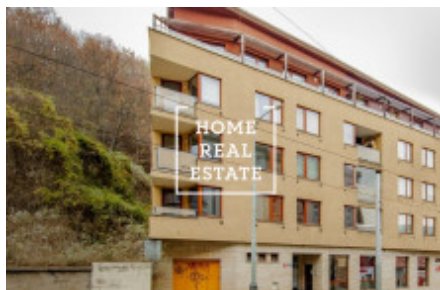

HOME
REAL
ESTATE

Pronájem bytu 3+kk, 89 m2 - Radlická

«Home Real Estate» nabízí k pronájmu byt 3+kk s balkonem a terasou o velikosti 89m² (z toho 69m² obytné plochy + 16m² terasa a 4m² balkon), který se nachází v populární lokalitě Praha 5 - Smíchov.

Stylový a plně zařízený byt se nachází ve 3. nadzemním podlaží novostavby. Interiér tvoří slunný obývací pokoj s jídelnou a plně vybaveným kuchyňským koutem, dále dvě ložnice, koupelna s vanou, pračkou a toaletou a vstupní hala. Z jedné z ložnic je přístup na balkon s výhledem do ulice. Z obývacího pokoje je pak vstup na rozlehlou terasu s posezením a výhledem do zeleně. Koupelna je vybavená vanou, umyvadlem, a WC.