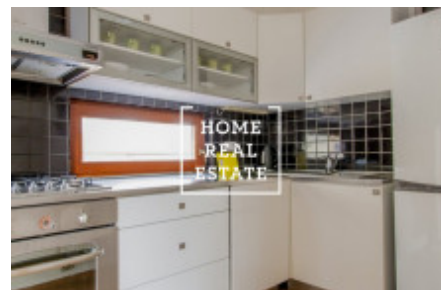

HOME
REAL
ESTATE

Pronájem bytu 3+kk, 89 m2 - Radlická

«Home Real Estate» nabízí k pronájmu byt 3+kk s balkonem a terasou o velikosti 89m² (z toho 69m² obytné plochy + 16m² terasa a 4m² balkon), který se nachází v populární lokalitě Praha 5 - Smíchov.

Stylový a plně zařízený byt se nachází ve 3. nadzemním podlaží novostavby. Interiér tvoří slunný obývací pokoj s jídelnou a plně vybaveným kuchyňským koutem, dále dvě ložnice, koupelna s vanou, pračkou a toaletou a vstupní hala. Z jedné z ložnic je přístup na balkon s výhledem do ulice. Z obývacího pokoje je pak vstup na rozlehlou terasu s posezením a výhledem do zeleně. Koupelna je vybavená vanou, umyvadlem, a WC.