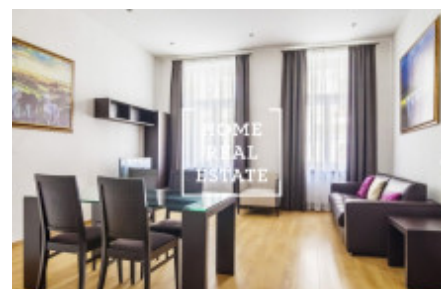

HOME
REAL
ESTATE

Pronájem bytu 2+kk, 61 m² - Jirečkova

ID	34223
Nabídka	Pronájem
Skupina	2+kk
Lokalita	Jirečkova 4/1073 Holešovice Praha
Vlastnictví	Osobní
Užitná plocha	61 m ²
Město	Praha
Městská část	Holešovice