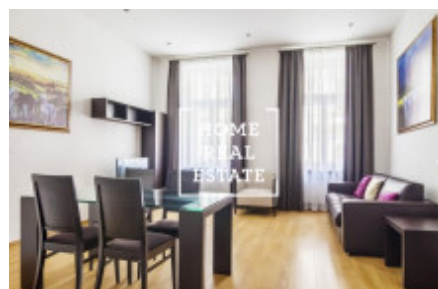

HOME
REAL
ESTATE

Pronájem bytu 2+kk, 61 m² - Jirečkova