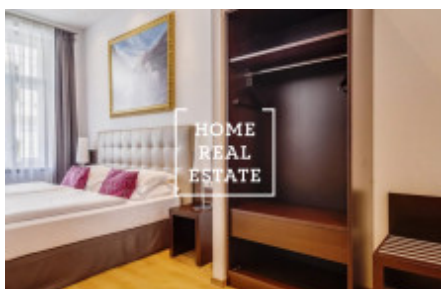

HOME
REAL
ESTATE

Pronájem bytu 2+kk, 61 m² - Jirečkova