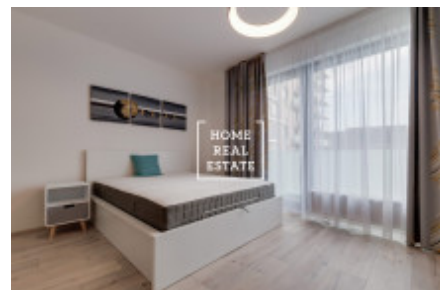

## Pronájem bytu atypický, 35 m<sup>2</sup> - Nekvasilova

«Home Real Estate» pomáhá mi najít nového nájemce. Jsem byt o dispozici 1kk s balkonem o velikosti 4m<sup>2</sup> a nacházím se v klidné lokalitě Praha 8 - Karlín. Velice se mi tu líbí a doufám, že budoucímu nájemníkovi bude taky.

Jsem stylově zařízený byt. Pán majitel se postaral o to, abych byl kompletně vybavený nábytkem a veškerými spotřebiči, které jsou potřebné pro život mého budoucího nájemce. Doufám, že to budete vy.

Největší moje obývací část, je zařízena rohovou sedačkou, televizí, komodou pod televizi, jídelním stolem a židlemi. Samozřejmě oblíbená část je kuchyň, kde většinou se dějí kuchařské představení a pro to já jsem zcela připraven a hotov v tom pomoci. Taky mám vystavené skříně, kam můžete schovat a uložit své věci.