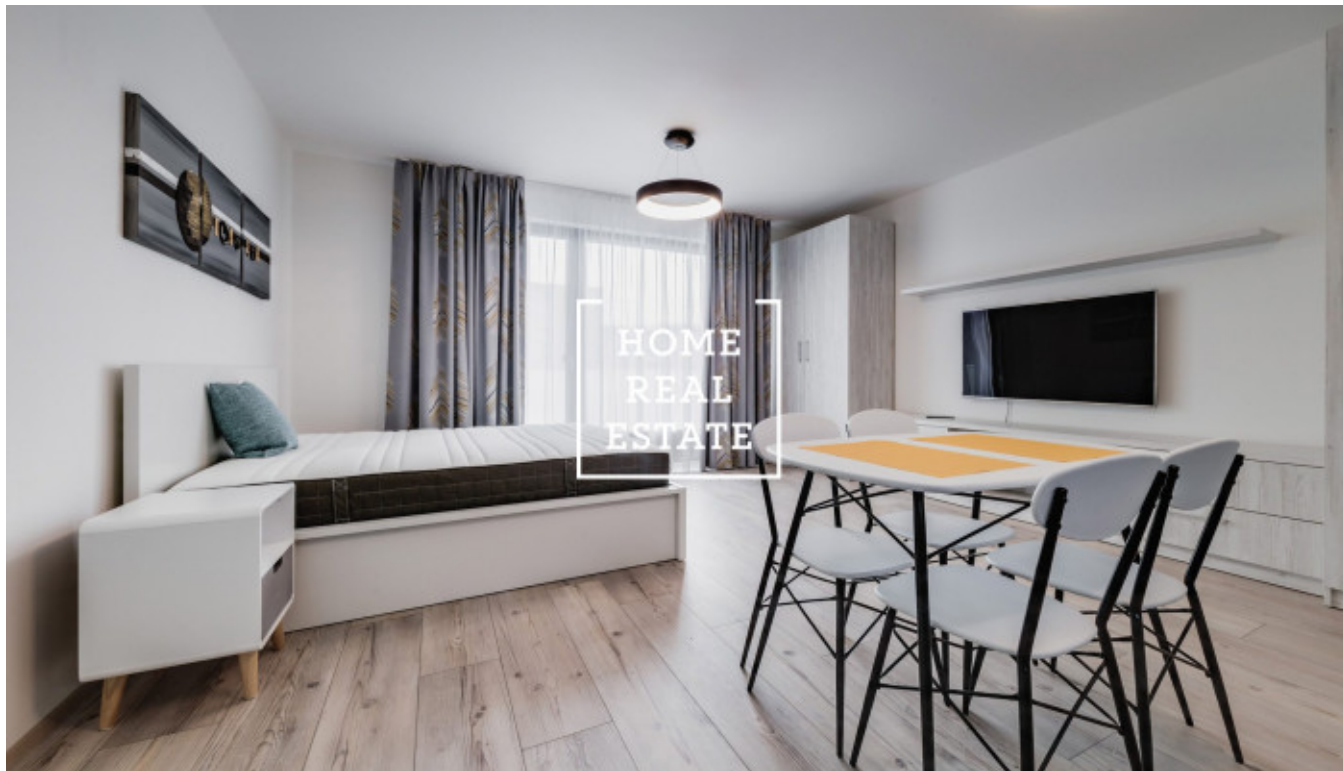

HOME
REAL
ESTATE

Pronájem bytu atypický, 35 m² - Nekvasilova