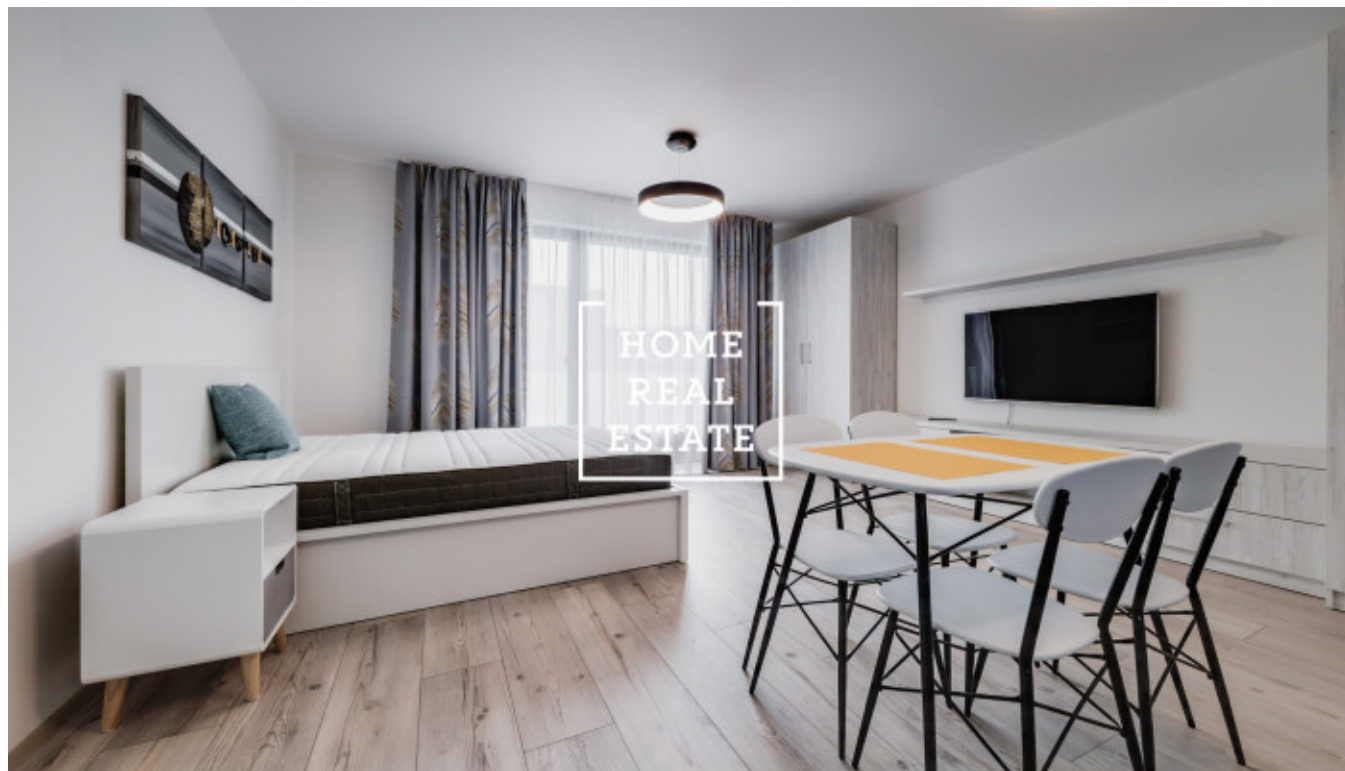

## Pronájem bytu atypický, 35 m<sup>2</sup> - Nekvasilova

ID  
Nabídka  
Skupina  
Zařízený  
Lokalita  
Vlastnictví  
Užitná plocha  
Město  
Městská část

[34215](#)  
Pronájem  
Atypický  
Zařízeno  
Nekvasilova 569/25, 186 00  
Praha 8-Karlín, Česko  
Osobní  
35 m<sup>2</sup>  
[Praha](#)  
[Karlín](#)