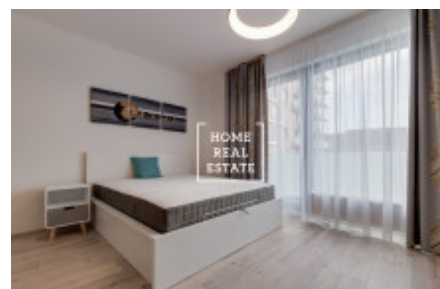

## Pronájem bytu atypický, 35 m<sup>2</sup> - Nekvasilova

ID  
Nabídka  
Skupina  
Zařízený  
Lokalita  
Vlastnictví  
Užitná plocha  
Město  
Městská část

[34215](#)  
Pronájem  
Atypický  
Zařízeno  
Nekvasilova 569/25, 186 00  
Praha 8-Karlín, Česko  
Osobní  
35 m<sup>2</sup>  
[Praha](#)  
[Karlín](#)