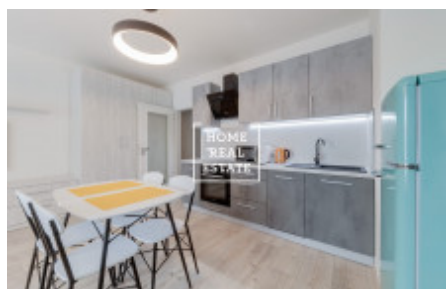

## Pronájem bytu atypický, 35 m<sup>2</sup> - Nekvasilova

ID  
Nabídka  
Skupina  
Zařízený  
Lokalita  
Vlastnictví  
Užitná plocha  
Město  
Městská část

[34215](#)  
Pronájem  
Atypický  
Zařízeno  
Nekvasilova 569/25, 186 00  
Praha 8-Karlín, Česko  
Osobní  
35 m<sup>2</sup>  
[Praha](#)  
[Karlín](#)