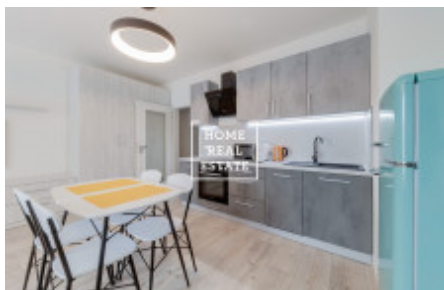

HOME
REAL
ESTATE

Pronájem bytu atypický, 35 m² - Nekvasilova