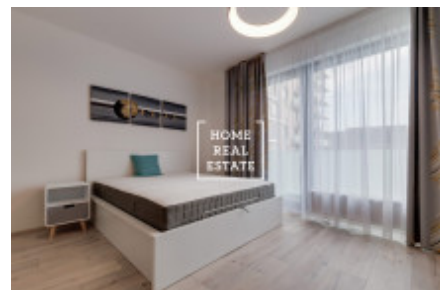

HOME
REAL
ESTATE

Pronájem bytu atypický, 35 m² - Nekvasilova

«Home Real Estate» pomáhá mi najít nového nájemce. Jsem byt o dispozici 1kk s balkonem o velikosti 4m² a nacházím se v klidné lokalitě Praha 8 - Karlín. Velice se mi tu líbí a doufám, že budoucímu nájemníkovi bude taky.

Jsem stylově zařízený byt. Pán majitel se postaral o to, abych byl kompletně vybavený nábytkem a veškerými spotřebiči, které jsou potřebné pro život mého budoucího nájemce. Doufám, že to budete vy.

Největší moje obývací část, je zařízena rohovou sedačkou, televizí, komodou pod televizi, jídelním stolem a židlemi. Samozřejmě oblíbená část je kuchyň, kde většinou se dějí kuchařské představení a pro to já jsem zcela připraven a hotov v tom pomoci. Taky mám vystavené skříně, kam můžete schovat a uložit své věci.