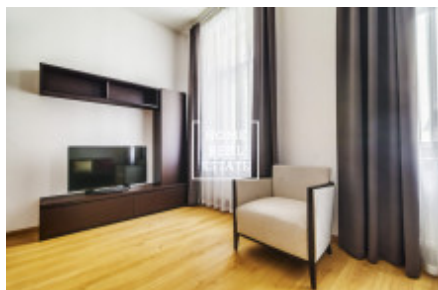

HOME
REAL
ESTATE

Pronájem bytu 3+kk, 75 m2 - Resslerova