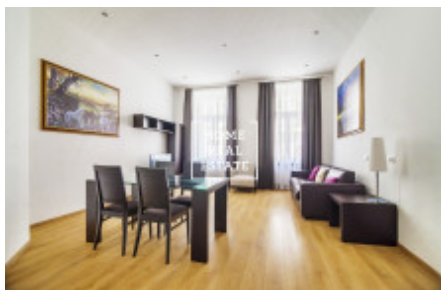

HOME
REAL
ESTATE

Pronájem bytu 3+kk, 75 m2 - Resslerova