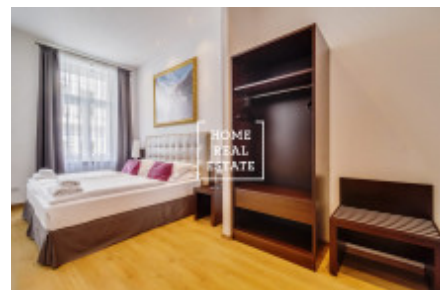

HOME
REAL
ESTATE

Pronájem bytu 3+kk, 75 m2 - Resslerova