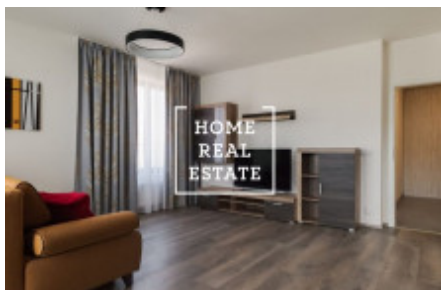

## Pronájem bytu 2+kk, 64 m<sup>2</sup> - Nekvasilova

ID	<a href="#">34210</a>
Nabídka	Pronájem
Skupina	2+kk
Zařízený	Zařízeno
Lokalita	Nekvasilova 569/25, 186 00 Praha 8-Karlín, Česko
Vlastnictví	Osobní
Užitná plocha	64 m <sup>2</sup>
Město	<a href="#">Praha</a>
Městská část	<a href="#">Karlín</a>