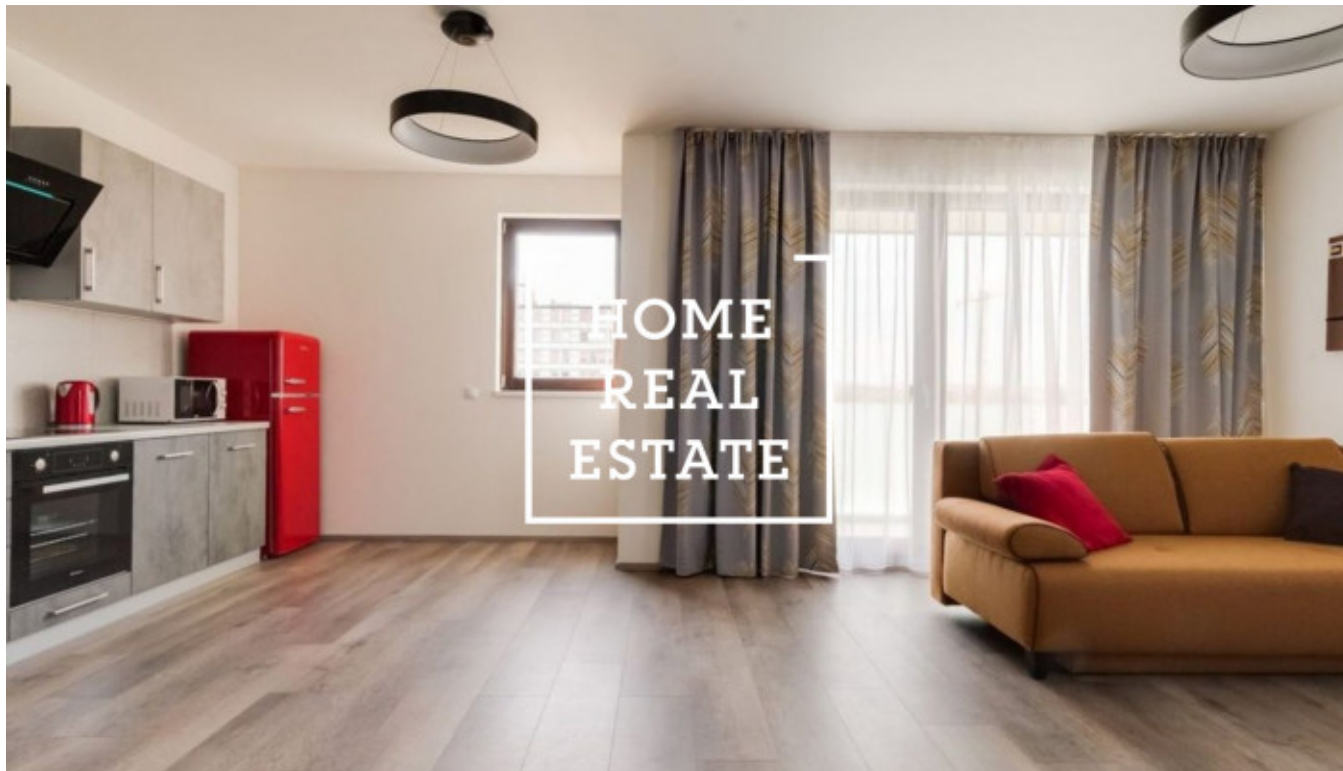

## Pronájem bytu 2+kk, 64 m<sup>2</sup> - Nekvasilova

ID	<a href="#">34210</a>
Nabídka	Pronájem
Skupina	2+kk
Zařízený	Zařízeno
Lokalita	Nekvasilova 569/25, 186 00 Praha 8-Karlín, Česko
Vlastnictví	Osobní
Užitná plocha	64 m <sup>2</sup>
Město	<a href="#">Praha</a>
Městská část	<a href="#">Karlín</a>