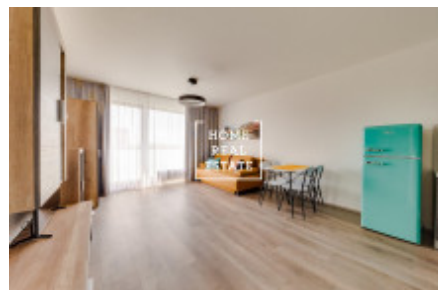

Pronájem bytu 2+kk, 57 m² - Nekvasilova