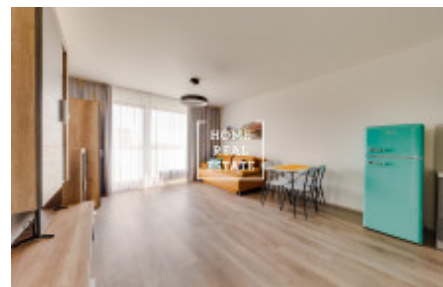

Pronájem bytu 2+kk, 57 m² - Nekvasilova