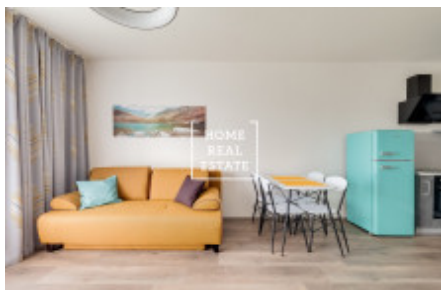

# Pronájem bytu 2+kk, 57 m2 - Nekvasilova

ID	<a href="#">34208</a>
Nabídka	Pronájem
Skupina	2+kk
Zařízený	Zařízeno
Lokalita	Nekvasilova 569/25, 186 00 Praha 8-Karlín, Чехия
Vlastnictví	Osobní
Užitná plocha	57 m <sup>2</sup>
Město	<a href="#">Praha</a>
Městská část	<a href="#">Karlín</a>