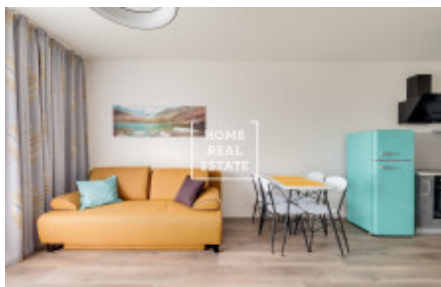

Pronájem bytu 2+kk, 57 m² - Nekvasilova