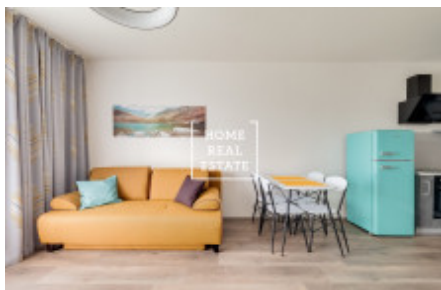

Pronájem bytu 2+kk, 57 m² - Nekvasilova