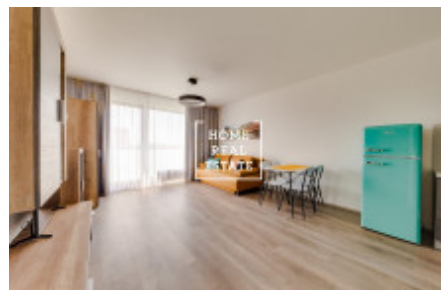

# Pronájem bytu 2+kk, 57 m2 - Nekvasilova

ID	<a href="#">34208</a>
Nabídka	Pronájem
Skupina	2+kk
Zařízený	Zařízeno
Lokalita	Nekvasilova 569/25, 186 00 Praha 8-Karlín, Чехия
Vlastnictví	Osobní
Užitná plocha	57 m <sup>2</sup>
Město	<a href="#">Praha</a>
Městská část	<a href="#">Karlín</a>