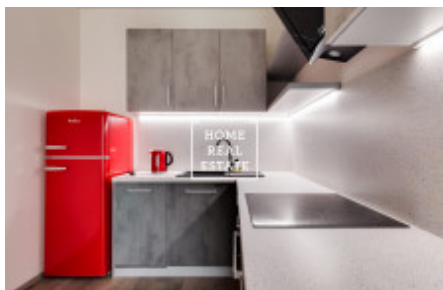

HOME
REAL
ESTATE

Pronájem bytu 2+kk, 57 m² - Nekvasilova