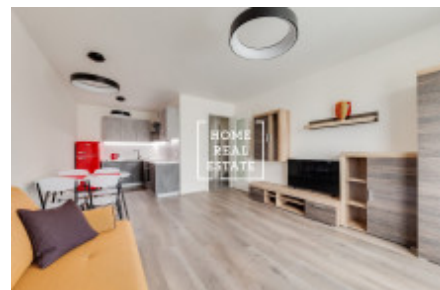

HOME
REAL
ESTATE

Pronájem bytu 2+kk, 57 m² - Nekvasilova