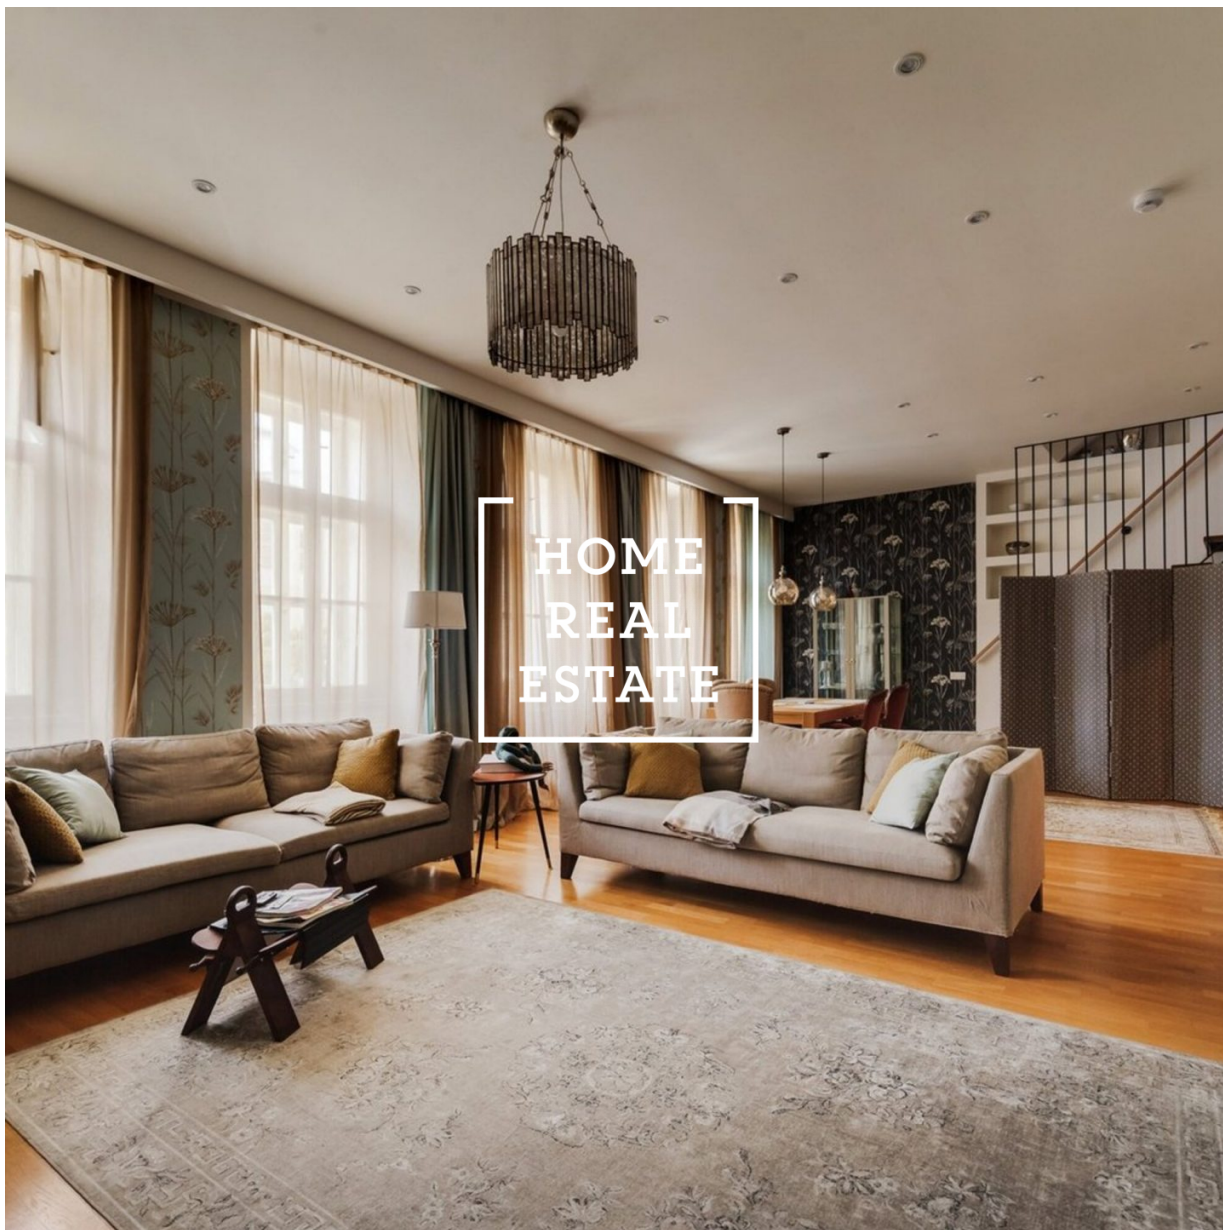

HOME
REAL
ESTATE

Prodej bytu 3+1, 137 m2 - Kateřinská

**HOME
REAL
ESTATE**

**HOME
REAL
ESTATE**

«Home Real Estate» nabízí na prodej luxusní bytovou jednotku 3+1 o velikosti 137 m², která se nachází přímo v srdci Prahy, v ulici Kateřinská, ve vyhledávané lokalitě Praha 2 - Nové Město.