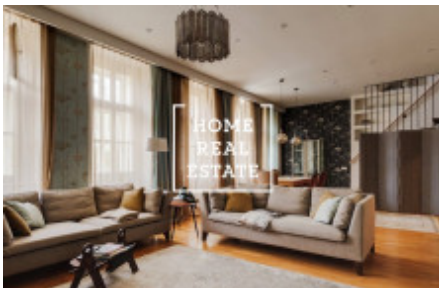

HOME
REAL
ESTATE

Prodej bytu 3+1, 137 m² - Kateřinská

«Home Real Estate» nabízí na prodej luxusní bytovou jednotku 3+1 o velikosti 137 m², která se nachází přímo v srdci Prahy, v ulici Kateřinská, ve vyhledávané lokalitě Praha 2 - Nové Město.

Zařízený luxusní byt se nachází ve 3. a 4. podlaží činžovního domu po rekonstrukci situovaného na místě bývalého kláštera. Byt je zaměřen na vlastní bydlení a investice pro krátkodobý či dlouhodobý pronájem. Byt je vzdušný a prostorný.