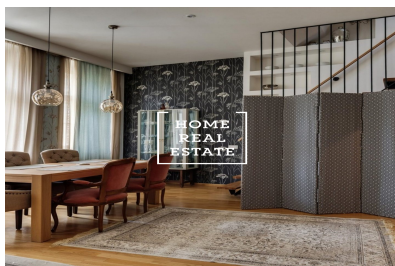

HOME
REAL
ESTATE

Prodej bytu 3+1, 137 m2 - Kateřinská

**HOME
REAL
ESTATE**

**HOME
REAL
ESTATE**

«Home Real Estate» nabízí na prodej luxusní bytovou jednotku 3+1 o velikosti 137 m², která se nachází přímo v srdci Prahy, v ulici Kateřinská, ve vyhledávané lokalitě Praha 2 - Nové Město.