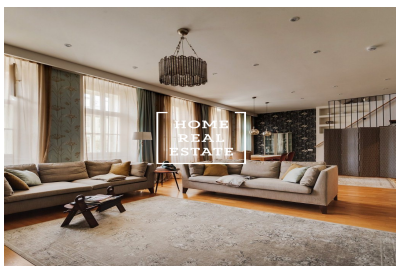

HOME
REAL
ESTATE

Prodej bytu 3+1, 137 m2 - Kateřinská

**HOME
REAL
ESTATE**

**HOME
REAL
ESTATE**

«Home Real Estate» nabízí na prodej luxusní bytovou jednotku 3+1 o velikosti 137 m², která se nachází přímo v srdci Prahy, v ulici Kateřinská, ve vyhledávané lokalitě Praha 2 - Nové Město.

Zařízený luxusní byt se nachází ve 3. a 4. podlaží činžovního domu po rekonstrukci situovaného na místě bývalého kláštera. Byt je zaměřen na vlastní bydlení a investice pro krátkodobý či dlouhodobý pronájem. Byt je vzdušný a prostorný.