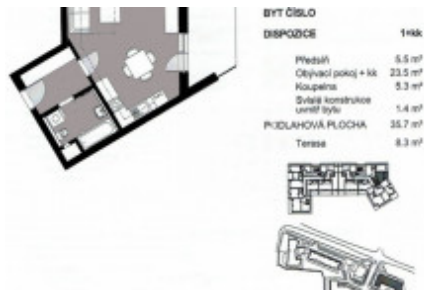

Prodej bytu 1+kk, 35 m² - Veselská