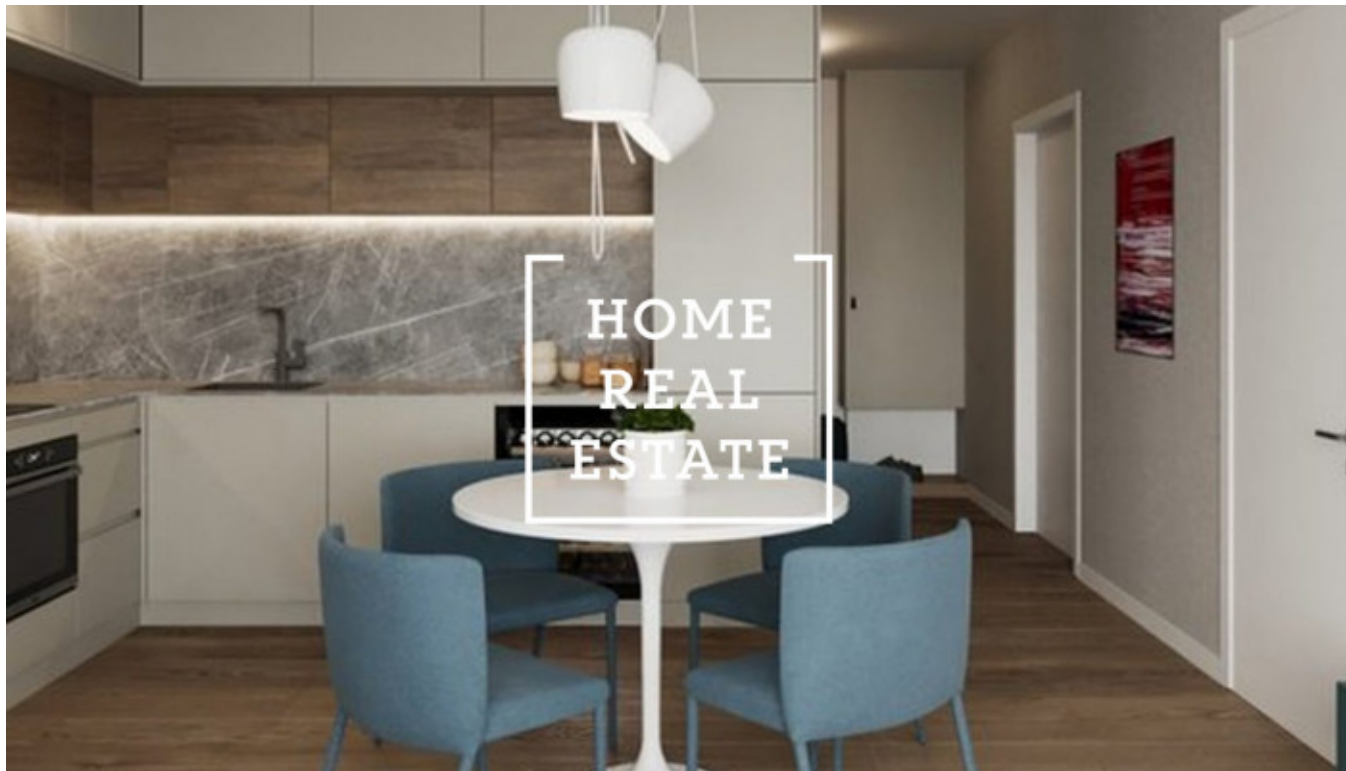

Prodej bytu 1+kk, 35 m² - Veselská

«Home Real Estate» ve výhradním zastoupení majitele nabízí k prodeji byt 1+kk, který má umístění v rámci projektu Veselska 3. Mám více než 45 bytů v tomto projektu. Pro více informací neváhejte mě kontaktovat. Nehradíte daň z nabytí nemovitosti 4%, lze financovat hypotečním úvěrem. Byt je s výhodní orientací o velikosti 35,7 m² s balkonem (8,3 m²) se nachází v 6 nadzemním podlaží v cihlové novostavbě projektu "Veselska 3" v ulici Veselska na Praze 9. Předpokládaný termín dokončení na jaře 2020. Centrální částí bytu tvoří obývací pokoj (23,5 m²) s potřebnou komunikací pro připojení kuchyňské linky a vstupem do balkonu (8,3 m²). Předsíň (5,5 m²) s možností umístění vystavení skříní. V koupelně (5,3 m²) je sprchový kout, umývadlo a WC. Projekt Veselska 3 v mnoha směrech splňuje přívlastek výjimečnosti. Zcela jednoznačně nabízí to, co v žádném jiném rezidenčním projektu v Praze nenajdete - lokalitu. Uvedené fotografie jsou ilustrační. Tato lokalita se stává stále více oblíbenější pro jednotlivce, páry i rodiny s dětmi. Ve velmi rychle se rozvíjející části Prahy 9 v nynější době naleznete veškerou občanskou vybavenost, výbornou dopravní dostupnost a přesto je zde klidné bydlení se spoustou vzrostlé zeleně. V blízkosti naleznete řadu základních, mateřských i středních škol, nebo i předškolní zařízení jako Klub Montessori nebo Slunečnice. Dále zde najdete zdravotní střediska s ordinacemi praktických lékařů jak pro děti tak i pro dospělé, zubní ordinace, imunologie, alergologie, neurologie, gynekologie, laboratoře i lékárny. V pěší vzdálenosti je Městský úřad Praha 18 a pošta. V dochozí vzdálenosti je několik restaurací, drobných obchodů a supermarketů jako Lidl, Penny nebo Žabka. Ve vedlejší ulici naleznete i banku či bankomat. V blízkosti je OC Letňany se spoustou obchodů a různých služeb, hypermarket Tesco a Kika nábytek hned vedle. V blízkosti také naleznete nově vybudovaný Lesopark, který je kombinací lesa, zeleně, pěšin pro procházky s dětmi nebo cyklostezky. Aquacentrum Letňany Lagoon, Centrum aktivního životního stylu Blue Orange, Skydive Arena, více než 500 m dlouhá motokárová dráha, Squash Modrý svět, Multikino a mnoho dalšího. Přímo 50 m od Rezidence Veselská se nachází autobusová zastávka, ze které se obyvatelé dostanou autobusem za 5 min. k metru Letňany, trasa C. Rychlé spojení na metro a následně do centra Prahy. Rychlé spojení autem s centrem Prahy a napojení na Pražský okruh. Máte zájem o prohlídku projektu? Stačí vyplnit formulář níže, my Vám zatelefonujeme co nejdříve a domluvíme termín prohlídky projektu, který Vám bude vyhovovat.